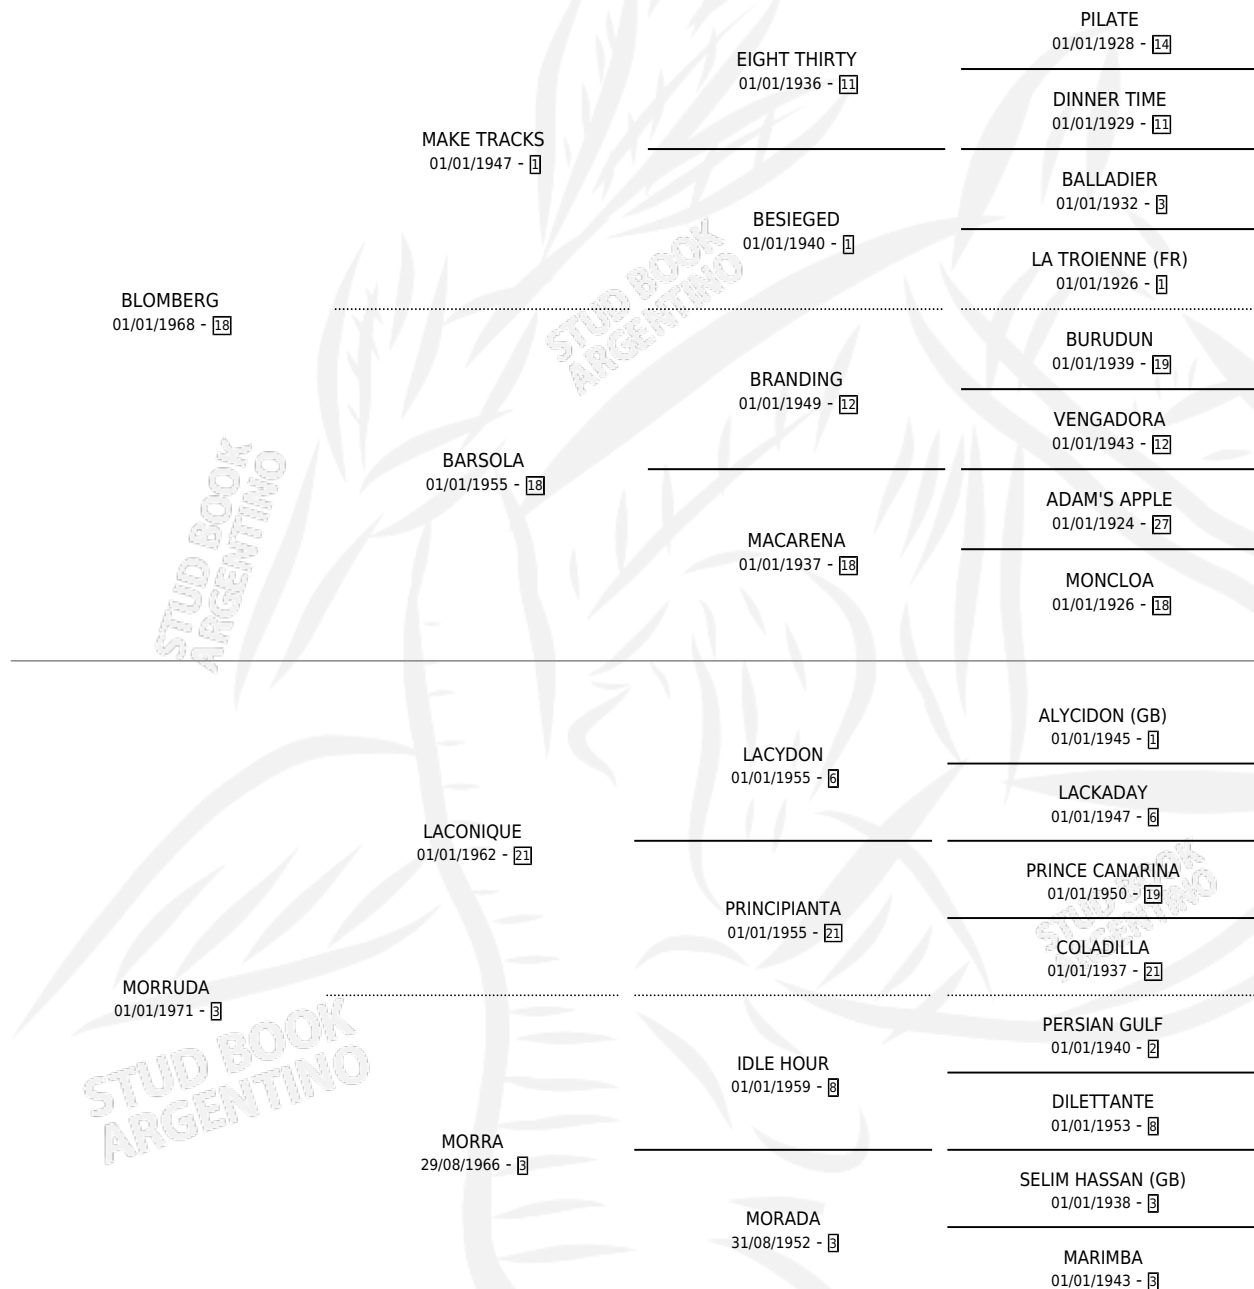

MORRUDITA

por **BLOMBERG** y **MORRUDA** por **LACONIQUE**

Argentina · Hembra · Zaino Negro · SP · 01/01/1979
Familia 3-h · Volumen 30

ESTADO

TIPIFICACIÓN SANGUÍNEA	X
TIPIFICACIÓN POR ADN	X
PASAPORTE	X
IDENTIFICACIÓN POR MICROCHIP	X
REPRODUCTOR	✓

Lugar de nacimiento: Campo particular

Criador: Sin dato

~

HIJOS

	MACHOS	HEMBRAS
2 NACIERON	1	1
2 CORRIERON	1	1

SIN ACTUACIONES

PEDIGREE

CAMPAÑA

Solo carreras oficiales de Argentina

POR EDAD

EDAD	CC	1°	2°	3°	4°	5°	NP	CLC	CLG	CLCG1	CLGG1	IMPORTE	GANANCIA / CC
5 AÑOS	2	2	0	0	0	0	0	0	0	0	0	\$0	\$0
6 AÑOS	1	1	0	0	0	0	0	0	0	0	0	\$0	\$0
TOTALES	3	3	0	0	0	0	0	0	0	0	0	\$0	\$0
%		100%	0.0%	0.0%	0.0%	0.0%	0.0%	0.0%	0.0%	0.0%	0.0%		