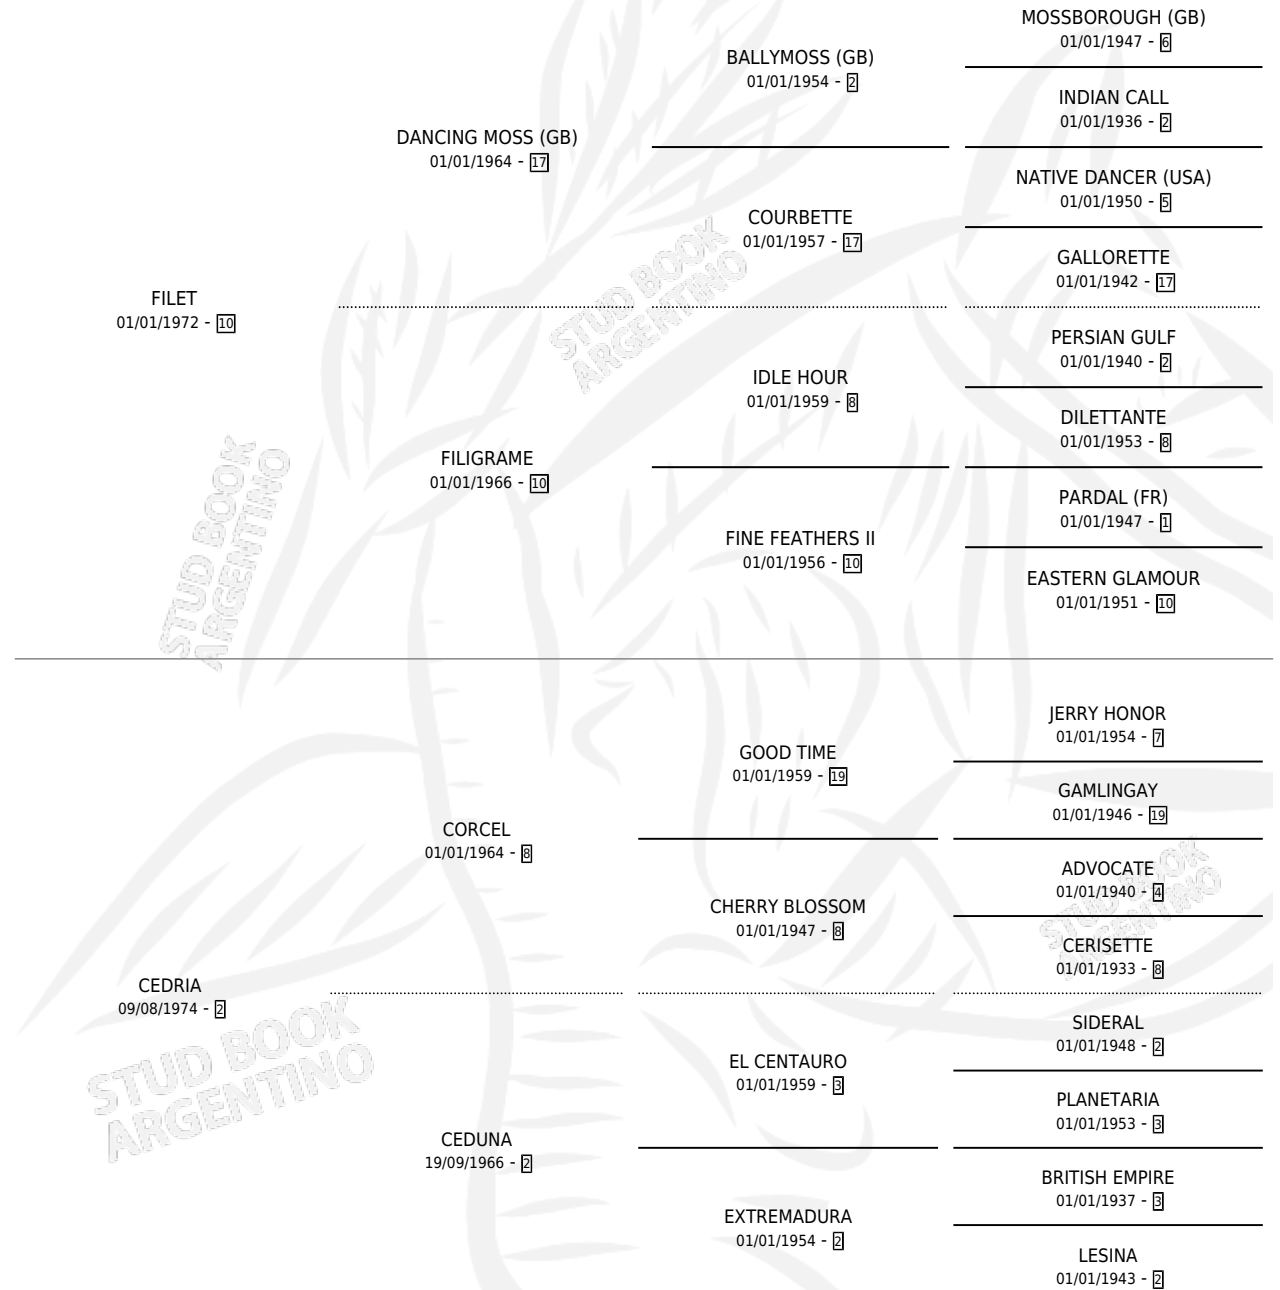

CEDRINA

por FILET y CEDRIA por CORCEL

Argentina · Hembra · Zaino Colorado · SP · 01/01/1982
Familia 2-n · Volumen 31

ESTADO

TIPIFICACIÓN SANGUÍNEA	X
TIPIFICACIÓN POR ADN	X
PASAPORTE	X
IDENTIFICACIÓN POR MICROCHIP	X
REPRODUCTOR	✓

Lugar de nacimiento: Campo particular

Criador: Sin dato

~

HIJOS

	MACHOS	HEMBRAS
1 NACIERON	0	1
SIN ACTUACIONES		

PEDIGREE