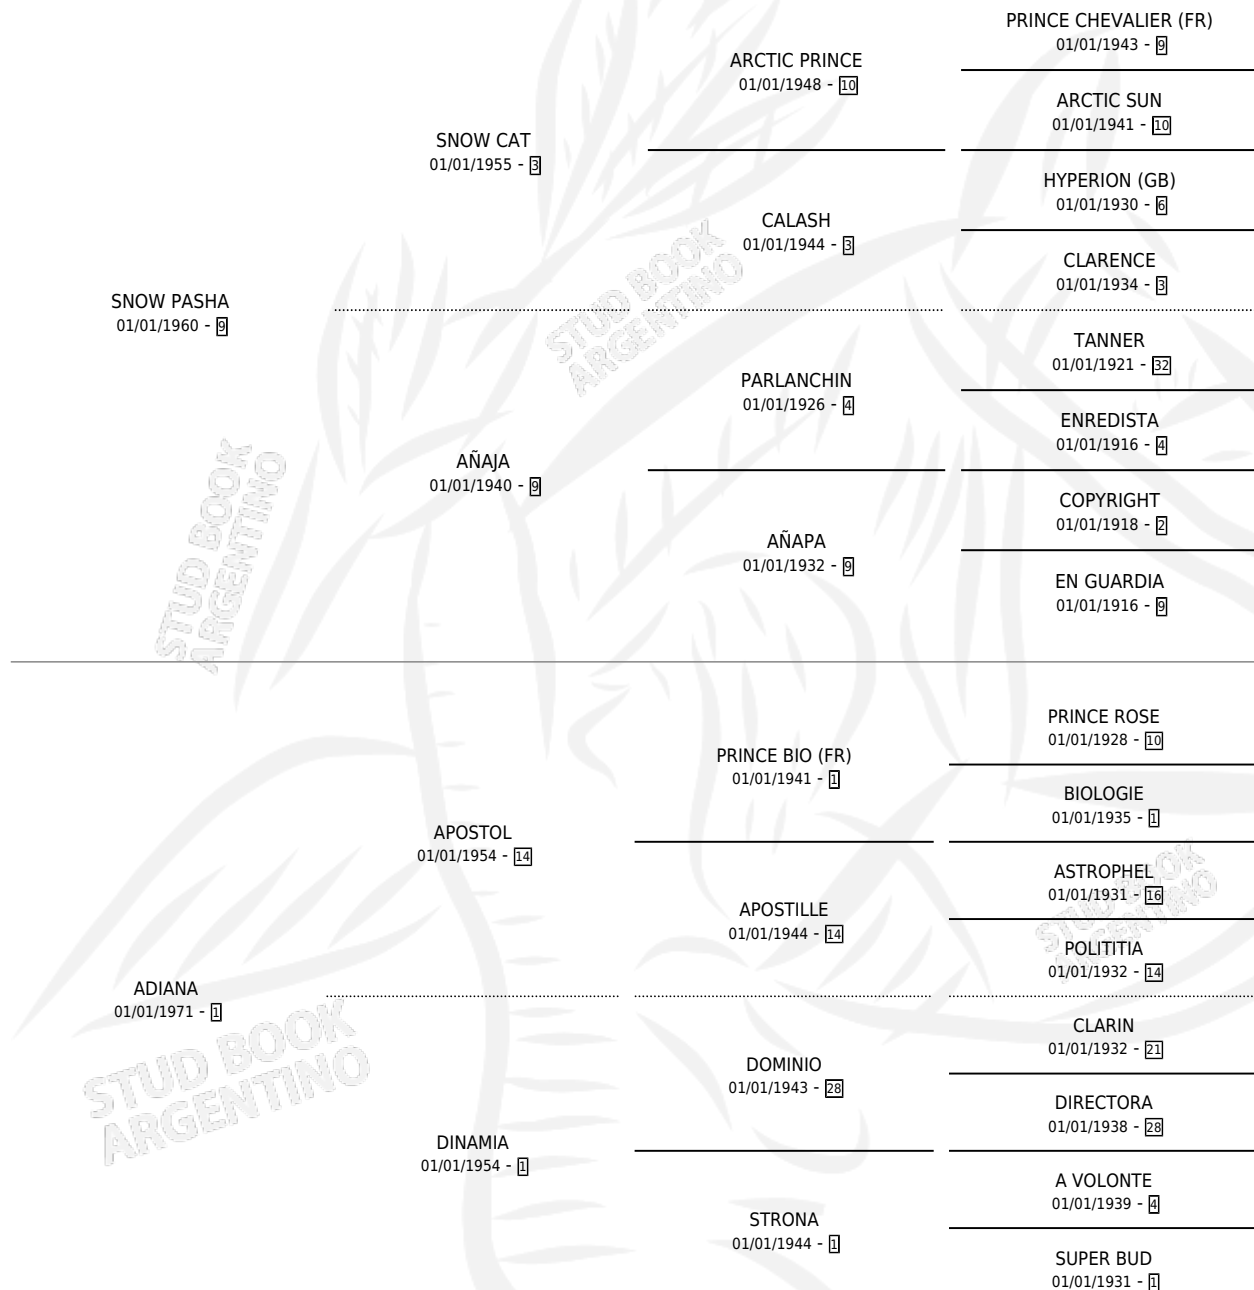

SNOW GITANA

por SNOW PASHA y ADIANA por APOSTOL

Argentina · Hembra · Alazan Tostado · SP · 05/10/1980
Familia 1-e · Volumen 30

ESTADO

| | |
|------------------------------|---|
| TIPIFICACIÓN SANGUÍNEA | ✓ |
| TIPIFICACIÓN POR ADN | X |
| PASAPORTE | X |
| IDENTIFICACIÓN POR MICROCHIP | X |
| REPRODUCTOR | ✓ |

Lugar de nacimiento: Agua Dulce

Criador: Sin dato

~

HIJOS

| | MACHOS | HEMBRAS |
|--------------------------|--------------------------|--------------------------|
| 4 NACIERON | 4 | 0 |
| 2 CORRIERON | 2 | 0 |
| 1 GANARON | 1 | 0 |
| 0 GANADORES CL | 0 GANADORES GR | 0 GANADORES G1 |

PEDIGREE

S

cimientos 4 / Efectividad 40.00%

| PADRILLO | PRODUCTO | CRIADOR | 1ER SERVICIO | ÚLTIMO SERVICIO |
|---------------------|------------------------------|----------|--------------|-----------------|
| MALAY | SU GITANO (M A, 30/09/1995) | SIN DATO | 18/08/1994 | 20/10/1994 |
| MARY'S POLICY (USA) | Ø | | 11/11/1993 | 09/12/1993 |
| MALAY | Ø | | 08/11/1992 | 19/12/1992 |
| MARY'S POLICY (USA) | MI GITANO (M A, 30/10/1992) | SIN DATO | 21/09/1991 | 21/11/1991 |
| MARY'S POLICY (USA) | Ø | | 02/10/1990 | 25/10/1990 |
| MARY'S POLICY (USA) | MI CORAJE (M AT, 21/09/1990) | SIN DATO | 07/10/1989 | 09/10/1989 |
| MALAY | MI VECINO (M A, 29/09/1989) | SIN DATO | 12/10/1988 | 18/10/1988 |
| MALAY | Ø | | 08/12/1987 | 10/12/1987 |
| RUBENCITO | Ø | | 03/11/1986 | 05/11/1986 |
| SIN ASIGNAR | Ø | | | |

SNOW GITANA

Datos oficiales del Stud Book Argentino

Documento generado el 27/04/2026

studbook.org.ar

MARY'S POLICY (USA)

MARY'S POLICY (USA)

MARY'S POLICY (USA)

MALAY