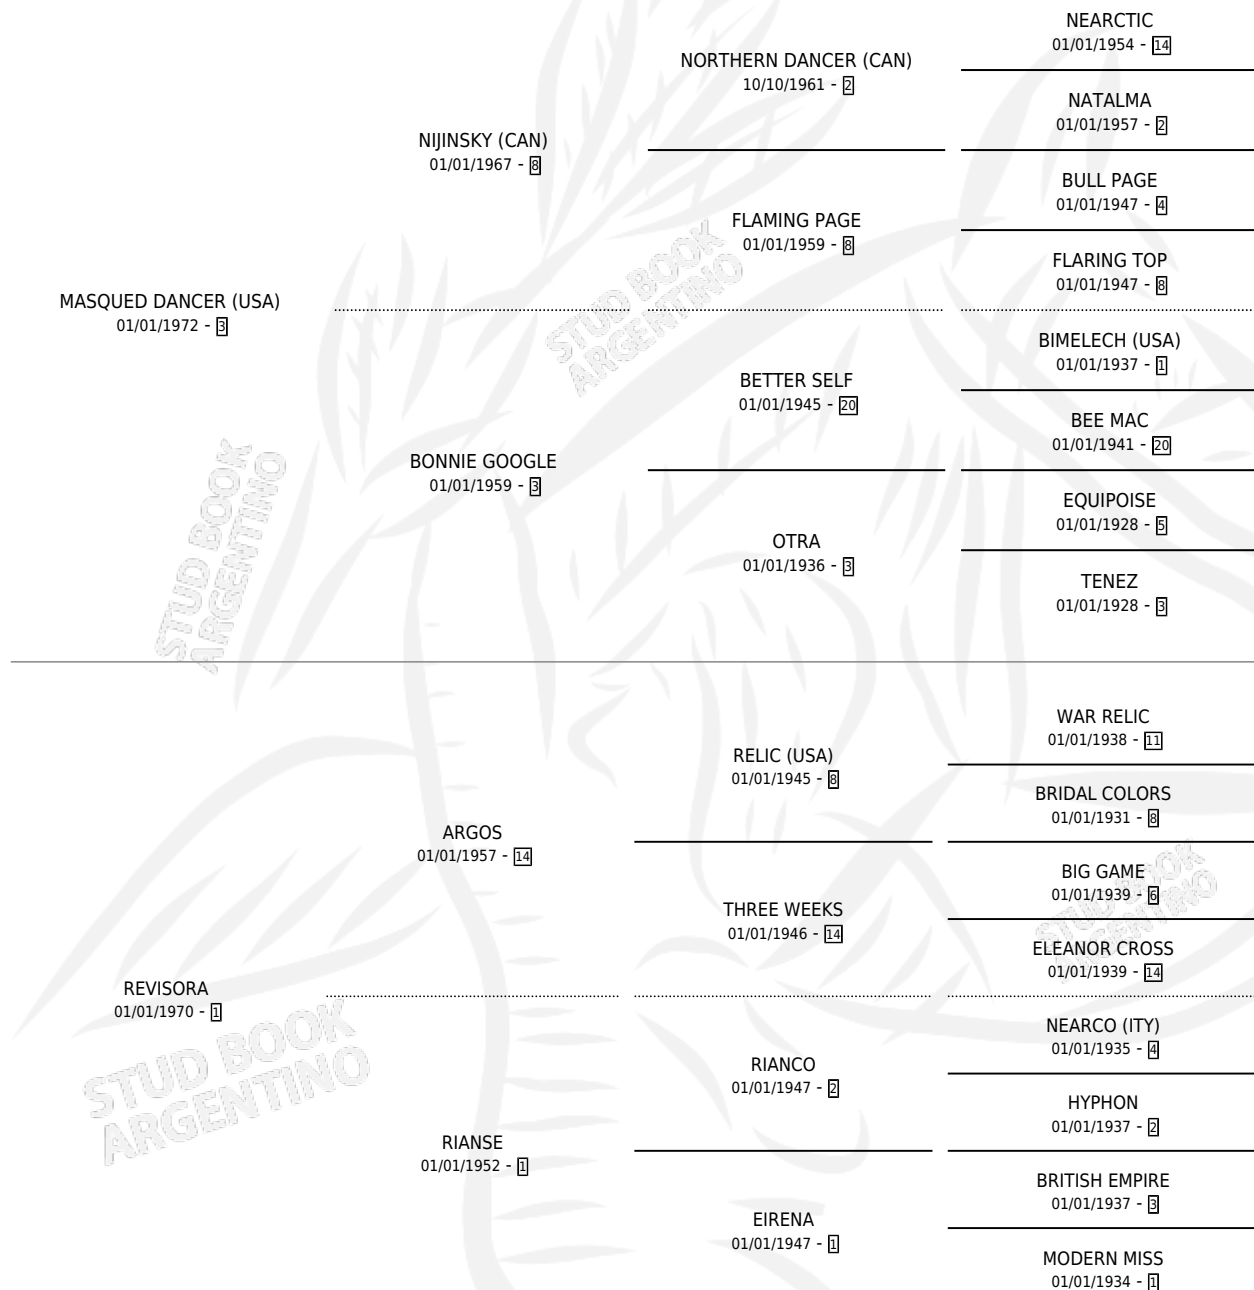

FACLADA

por MASQUED DANCER (USA) y REVISORA por ARGOS

Argentina · Hembra · Alazan · SP · 01/01/1980
Familia 1-I · Volumen 30

ESTADO

TIPIFICACIÓN SANGUÍNEA	X
TIPIFICACIÓN POR ADN	X
PASAPORTE	X
IDENTIFICACIÓN POR MICROCHIP	X
REPRODUCTOR	✓

Lugar de nacimiento: Campo particular

Criador: Sin dato

~

HIJOS

	MACHOS	HEMBRAS
2 NACIERON	1	1
1 CORRIERON	1	0

SIN ACTUACIONES

PEDIGREE

S

mientos 2 / Efectividad 28.57%

PADRILLO	PRODUCTO	CRIADOR	1ER SERVICIO	ÚLTIMO SERVICIO
LORD HAILEY (USA)	∅		23/10/1991	27/10/1991
LORD HAILEY (USA)	LORD DANCER (M A, 15/10/1991)	LOS PRADOS	25/10/1990	25/10/1990
PEDREGAL	∅		18/11/1989	08/12/1989
PEDREGAL	∅		12/10/1988	31/12/1988
DEMORADO	∅		18/08/1988	24/08/1988
DEMORADO	∅		25/09/1987	22/12/1987
HALPERN BAY (USA)	BAY SUN (H Z, 20/09/1987)	ASOCIACION COOPERATIVA DE CRIADORES DE CABALLOS DE CARRERA	17/09/1986	21/10/1986