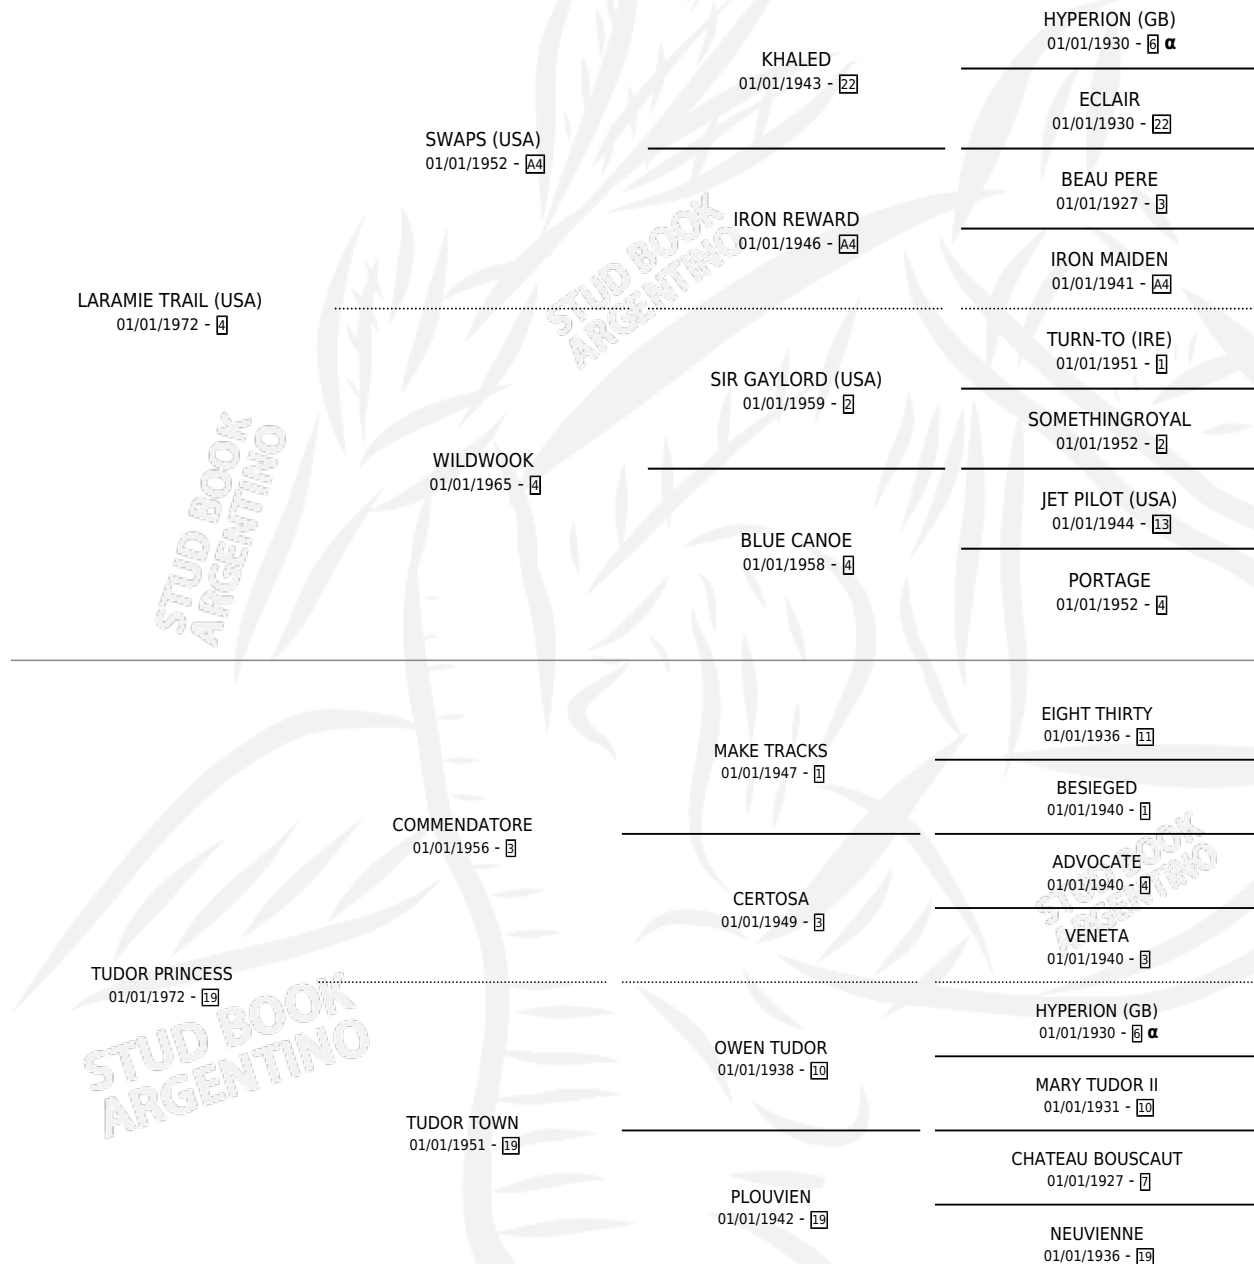

LILLERS

por **LARAMIE TRAIL (USA)** y **TUDOR PRINCESS** por **COMMENDATORE**

Argentina · Hembra · Zaino · SP · 05/08/1981
Familia 19-c · Volumen 31

ESTADO

TIPIFICACIÓN SANGUÍNEA	✓
TIPIFICACIÓN POR ADN	X
PASAPORTE	X
IDENTIFICACIÓN POR MICROCHIP	X
REPRODUCTOR	✓

Lugar de nacimiento: Campo particular
Criador: Sin dato

~

HIJOS

	MACHOS	HEMBRAS
13 NACIERON	3	10
8 CORRIERON	3	5
7 GANARON	3	4
0 GANADORES CL	0 GANADORES GR	0 GANADORES G1

PEDIGREE

INBREEDING : α

CAMPAÑA

Solo carreras oficiales de Argentina

SERVICIOS

Servicios **19** / Nacimientos **13** / Efectividad **68.42%**

PADRILLO	PRODUCTO	CRIADOR	1ER SERVICIO	ÚLTIMO SERVICIO
SHY TOM (USA)	∅		10/08/2004	05/10/2004
BERNSTEIN (USA)	∅		02/11/2003	02/11/2003
BERNSTEIN (USA)	STORMY LISTEN (H Z, 04/10/2003)	LA BIZNAGA	27/08/2002	22/10/2002
ROMANOV (IRE)	∅		16/11/2001	20/11/2001
ROMANOV (IRE)	ROMLLERS (H Z, 19/09/2001) •MURIÓ EL 31/03/2021•	LA BIZNAGA	08/10/2000	08/10/2000
ROAR (USA)	FORTY LILA (H Z, 29/09/2000) •MURIÓ EL 04/03/2013•	LA BIZNAGA	17/10/1999	17/10/1999
ROAR (USA)	FORTY LISTA (H Z, 14/09/1999) •MURIÓ EL 14/09/2014•	LA BIZNAGA	07/10/1998	07/10/1998
ROAR (USA)	FORTY LIRA (H A, 02/09/1998) •MURIÓ EL 25/10/1998•	LA BIZNAGA	20/09/1997	20/09/1997
POTRILLAZO	∅		01/11/1996	01/11/1996
SHY TOM (USA)	LIRICO TOM (M Z, 23/10/1996)	LA BIZNAGA	18/11/1995	18/11/1995
RAMPART ROAD (USA)	ROMPEDOR LIBRE (M ZC, 08/11/1995)	LA BIZNAGA	07/11/1994	29/11/1994
PARADE MARSHAL (USA)	PENA PENITA (H ZN, 09/10/1994) •MURIÓ EL 06/06/2015•	SIN DATO	18/09/1993	04/11/1993
RAMPART ROAD (USA)	RANGER (M ZD, 19/08/1993)	SIN DATO	02/09/1992	02/09/1992
PARADE MARSHAL (USA)	PILAF (H A, 04/08/1992)	SIN DATO	31/08/1991	31/08/1991
PARADE MARSHAL (USA)	LACHANSON (H Z, 31/07/1991)	SIN DATO	19/08/1990	21/08/1990
PORTLAW (USA)	VA POR LINDA (H Z, 21/07/1990)	SIN DATO	09/08/1989	09/08/1989
FARMER	∅		26/09/1988	28/09/1988
CLANSMAN (AFG)	∅		24/11/1987	26/11/1987
HALPERN BAY (USA)	BITTER ISLAND (H Z, 25/10/1987)	SIN DATO	14/09/1986	23/11/1986