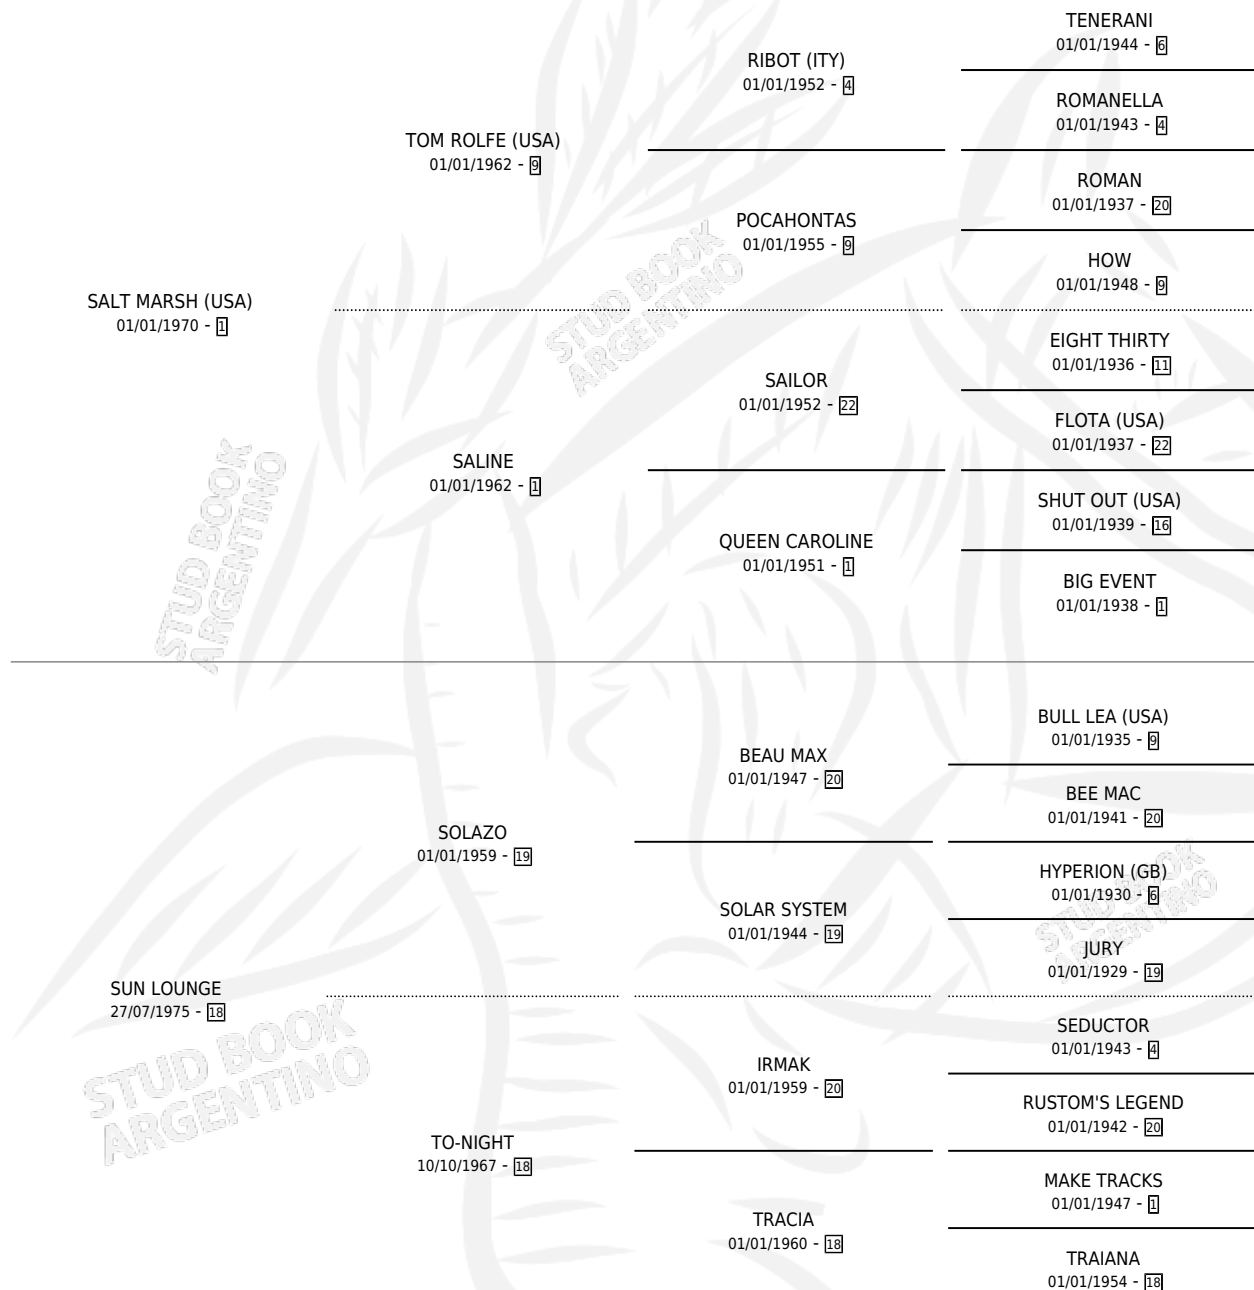

TRUE LIFE

por **SALT MARSH (USA)** y **SUN LOUNGE** por **SOLAZO**

Argentina · Hembra · Zaino Negro · SP · 01/01/1982
Familia 18-a · Volumen 31

ESTADO

TIPIFICACIÓN SANGUÍNEA	✓
TIPIFICACIÓN POR ADN	X
PASAPORTE	X
IDENTIFICACIÓN POR MICROCHIP	X
REPRODUCTOR	✓

PEDIGREE

S

cimientos 13 / Efectividad 72.22%

PADRILLO	PRODUCTO	CRIADOR	1ER SERVICIO	ÚLTIMO SERVICIO
DANCE BRIGHTLY (CAN)	∅		25/11/2003	25/11/2003
TRUE LIFE HANDSOME HALO	TRUE HANDSOME (M T, 13/10/2003) •MURIÓ EL 24/07/2018•	LA QUEBRADA	13/10/2002	03/11/2002
Datos oficiales del Stud Book Argentino Documento generado el 04/05/2026 HANDSOME HALO	TRUE TIME (M TA, 09/09/2002) •MURIÓ EL 21/12/2002•	LA QUEBRADA	27/09/2001	27/09/2001
studbook.org.ar EL COMPINCHE	TRULY (H AT, 07/08/2001)	LA QUEBRADA	04/09/2000	04/09/2000
EL COMPINCHE	TRENDY (M Z, 05/08/2000)	LA QUEBRADA	23/08/1999	23/08/1999
LUHUK (USA)	∅		04/11/1997	06/12/1997
LUHUK (USA)	TRUTHFUL (H Z, 13/10/1997)	LA QUEBRADA	18/11/1996	20/11/1996
RAINBOW CORNER (GB)	TRANSONIC (M Z, 28/10/1996)	LA QUEBRADA	30/11/1995	30/11/1995
SOUTHERN HALO (USA)	TRUE SOUTH (H A, 05/11/1995) •MURIÓ EL 21/06/2012•	LA QUEBRADA	01/11/1994	19/11/1994
SEÑOR PETE (USA)	TRUE LIE (H ZN, 17/10/1994)	LA QUEBRADA	10/11/1993	10/11/1993
SOUTHERN HALO (USA)	TRUE TIME (H ZD, 14/10/1993)	LA QUEBRADA	02/10/1992	04/11/1992
SEÑOR PETE (USA)	TRUE COLOURS (M ZN, 02/09/1992) •MURIÓ EL 14/10/1995•	LA QUEBRADA	11/09/1991	29/09/1991
MERCE CUNNINGHAM (USA)	∅		08/08/1990	31/10/1990
SOUTHERN HALO (USA)	TRUE COPY (M AT, 09/07/1990)	CERIANI CERNADAS HERNAN FERRER REYES SARA CERIANI DE	07/08/1989	07/08/1989
SOUTHERN HALO (USA)	∅		13/10/1988	12/11/1988
FORT DE FRANCE	TAROT (M Z, 28/09/1988)	CERIANI CERNADAS HERNAN FERRER REYES SARA CERIANI DE	19/09/1987	30/10/1987
SIN ASIGNAR	∅			
HALPERN BAY (USA)	TREVI (H Z, 03/09/1987)	SIN DATO		