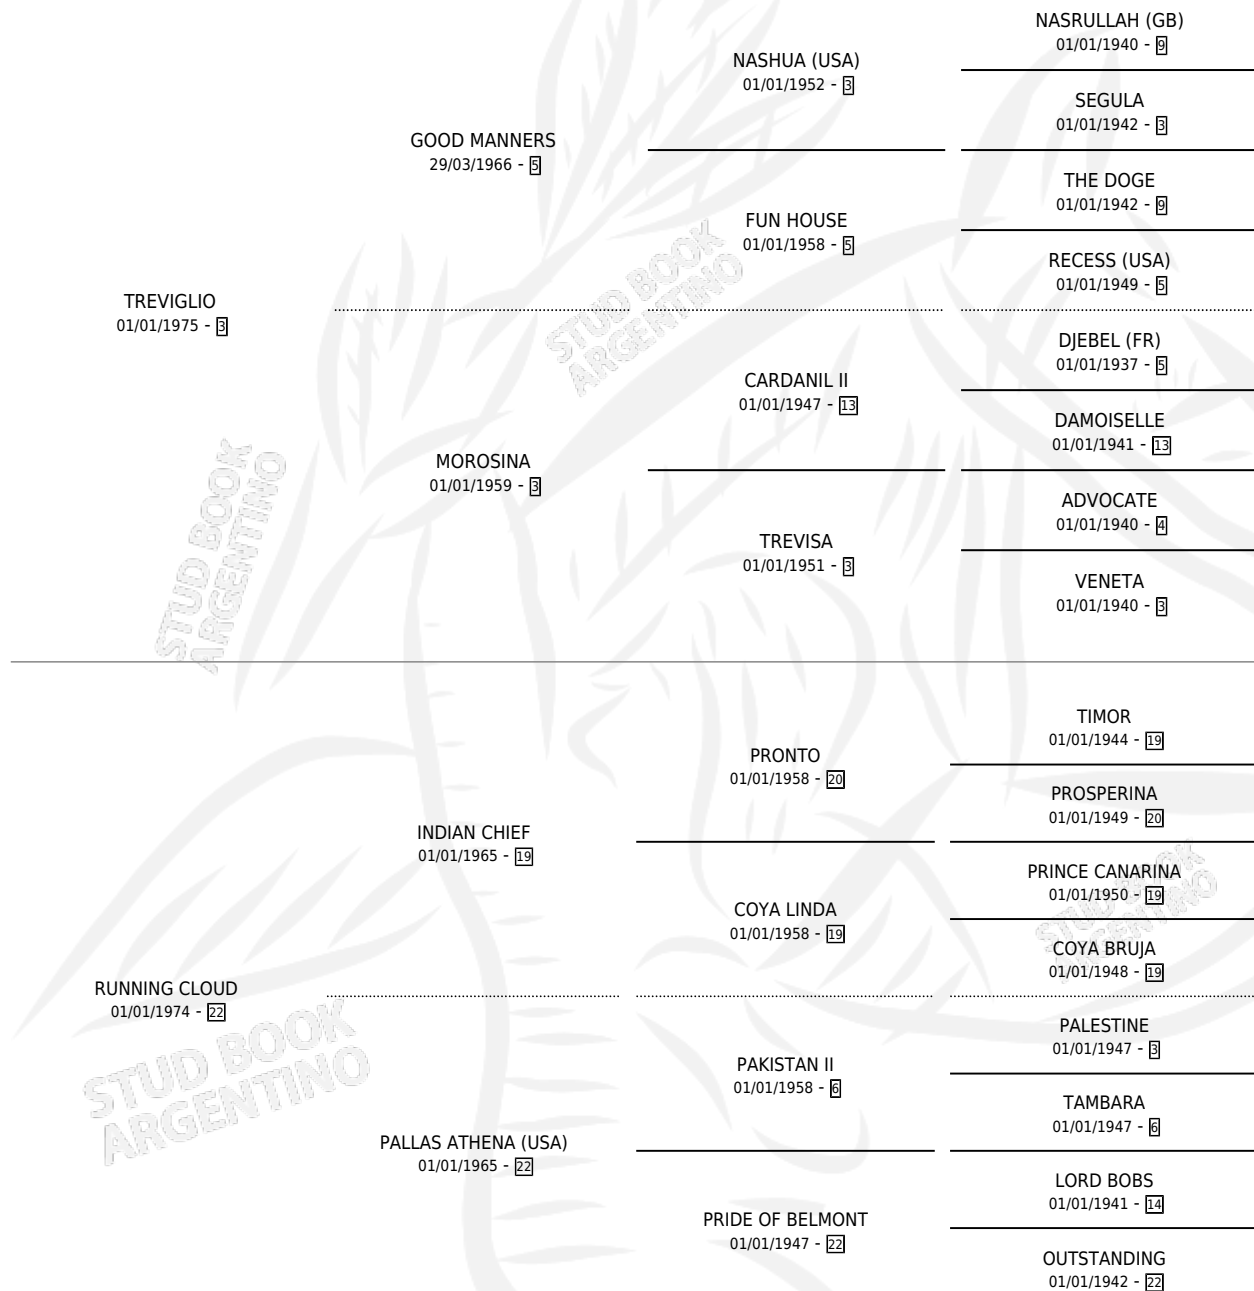

VIGLIANA

por **TREVIGLIO** y **RUNNING CLOUD** por **INDIAN CHIEF**

Argentina · Hembra · Zaino Negro · SP · 01/01/1981
Familia 22-b · Volumen 31

ESTADO

TIPIFICACIÓN SANGUÍNEA	X
TIPIFICACIÓN POR ADN	X
PASAPORTE	X
IDENTIFICACIÓN POR MICROCHIP	X
REPRODUCTOR	✓

Lugar de nacimiento: Campo particular

Criador: Sin dato

~

HIJOS

	MACHOS	HEMBRAS
1 NACIERON	0	1

SIN ACTUACIONES

PEDIGREE

EXPORTACIÓN / IMPORTACIÓN

FECHA	MOVIMIENTO	PAÍS
01/01/1988	EXPORTADO	BRASIL

~

CAMPAÑA

Solo carreras oficiales de Argentina

POR EDAD

EDAD	CC	1°	2°	3°	4°	5°	NP	CLC	CLG	CLCG1	CLGG1	IMPORTE	GANANCIA / CC
3 AÑOS	2	1	0	0	0	1	0	1	0	0	0	\$0	\$0
4 AÑOS	3	1	1	0	0	1	0	2	0	0	0	\$0	\$0
5 AÑOS	1	1	0	0	0	0	0	0	0	0	0	\$0	\$0
TOTALES	6	3	1	0	0	2	0	3	0	0	0	\$0	\$0
%		50.0%	16.7%	0.0%	0.0%	33.3%	0.0%	50.0%	0.0%	0.0%	0.0%		