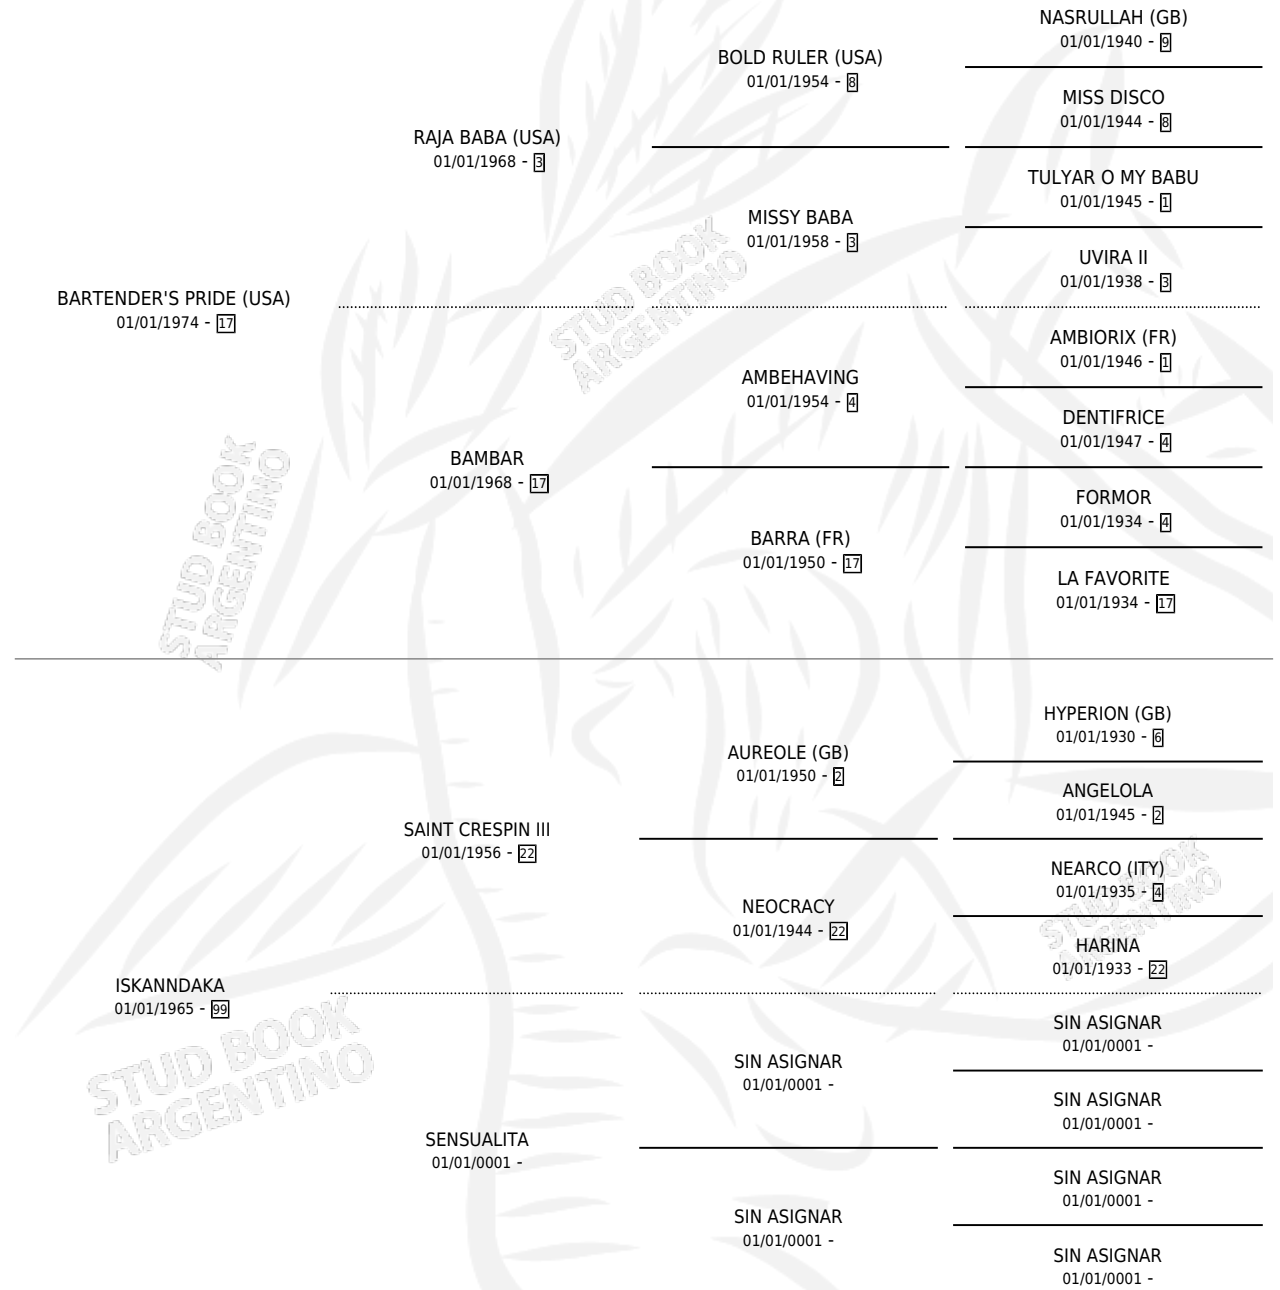

CALICUT

por **BARTENDER'S PRIDE (USA)** y **ISKANNDAKA** por **SAINT CRESPIN III**

Argentina · Hembra · Alazan · SP · 01/01/1981
Familia 99 · Volumen 31

ESTADO

TIPIFICACIÓN SANGUÍNEA	✓
TIPIFICACIÓN POR ADN	X
PASAPORTE	X
IDENTIFICACIÓN POR MICROCHIP	X
REPRODUCTOR	✓

Lugar de nacimiento: Campo particular
Criador: Sin dato

~

HIJOS

	MACHOS	HEMBRAS
9 NACIERON	5	4
6 CORRIERON	3	3
3 GANARON	2	1
0 GANADORES CL	0 GANADORES GR	0 GANADORES G1

PEDIGREE

CAMPAÑA

Solo carreras oficiales de Argentina

Ganadora de 2 carreras en Palermo - \$59,475, a los 5 años.

POR DISTANCIA

HIPODROMO	CC	1°	2°	3°	4°	5°	NP	CLC	CLG	CLCG1	CLGG1	IMPORTE
PALERMO	2	2	0	0	0	0	0	0	0	0	0	\$0
0 MTS	2	2	0	0	0	0	0	0	0	0	0	\$0
SAN ISIDRO	1	0	0	0	1	0	0	0	0	0	0	\$59,475
2000 MTS	1	0	0	0	1	0	0	0	0	0	0	\$59,475