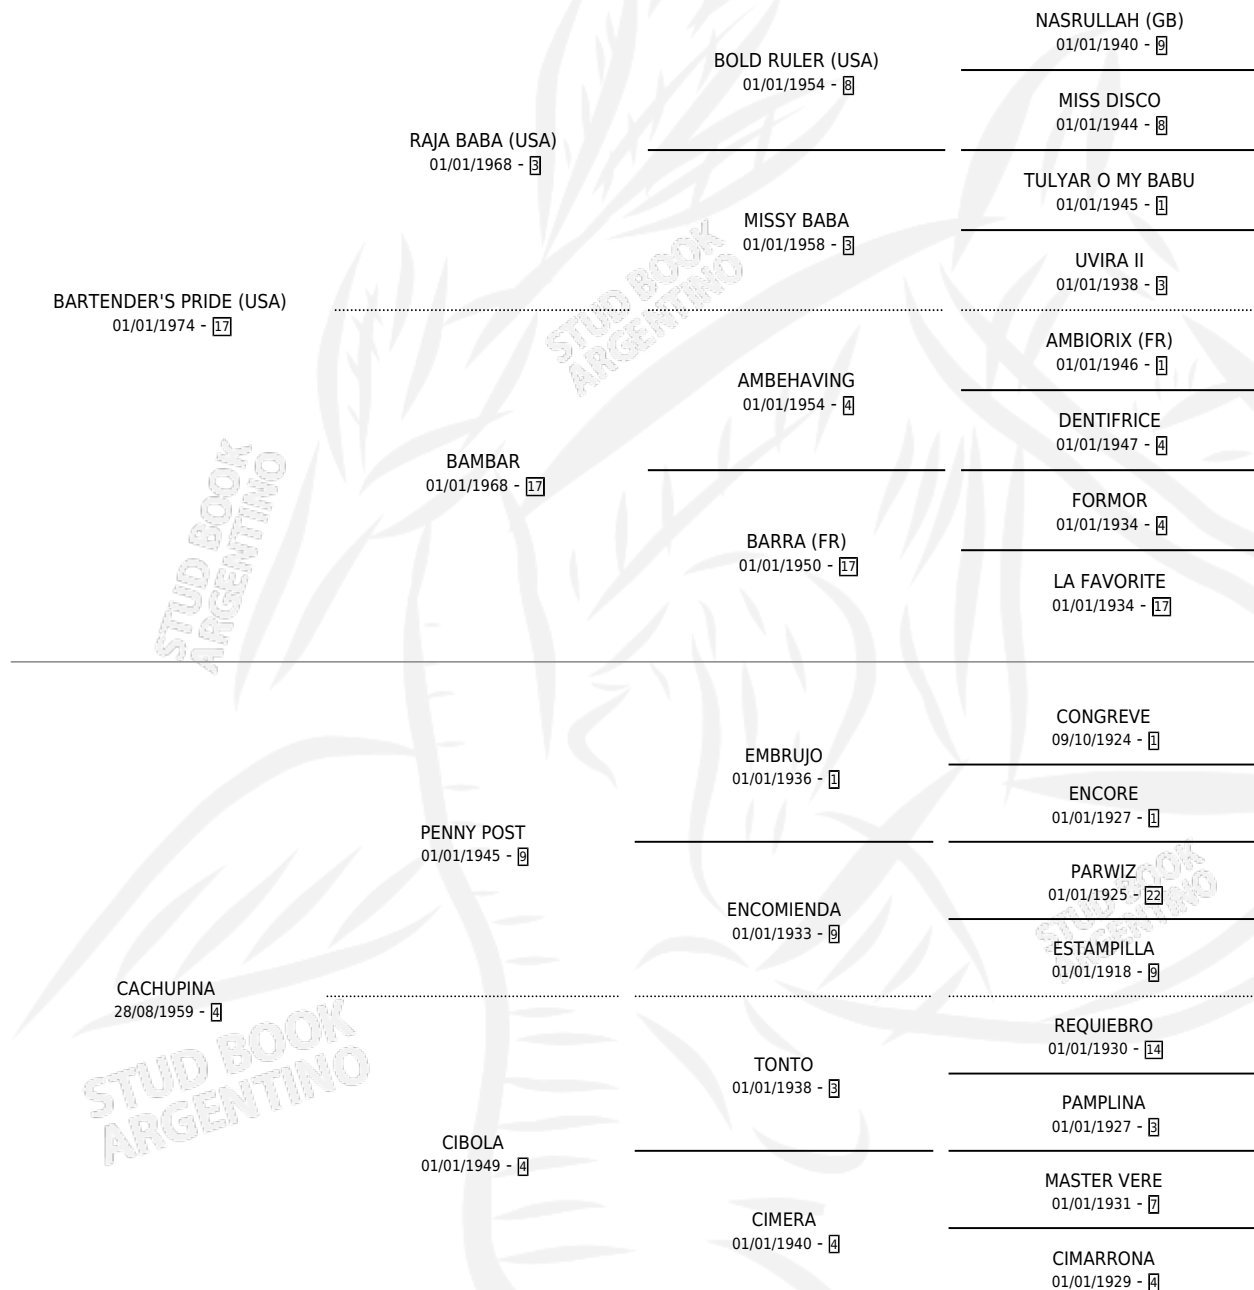

TERUCA

por **BARTENDER'S PRIDE (USA)** y **CACHUPINA** por **PENNY POST**

Argentina · Hembra · Alazan · SP · 07/08/1981
Familia 4-b · Volumen 31

ESTADO

TIPIFICACIÓN SANGUÍNEA	✓
TIPIFICACIÓN POR ADN	X
PASAPORTE	X
IDENTIFICACIÓN POR MICROCHIP	X
REPRODUCTOR	✓

Lugar de nacimiento: Campo particular
Criador: Sin dato

~

HIJOS

	MACHOS	HEMBRAS
10 NACIERON	2	8
6 CORRIERON	2	4
4 GANARON	1	3

0	0	0
GANADORES CL	GANADORES GR	GANADORES G1

PEDIGREE

CAMPAÑA

Solo carreras oficiales de Argentina