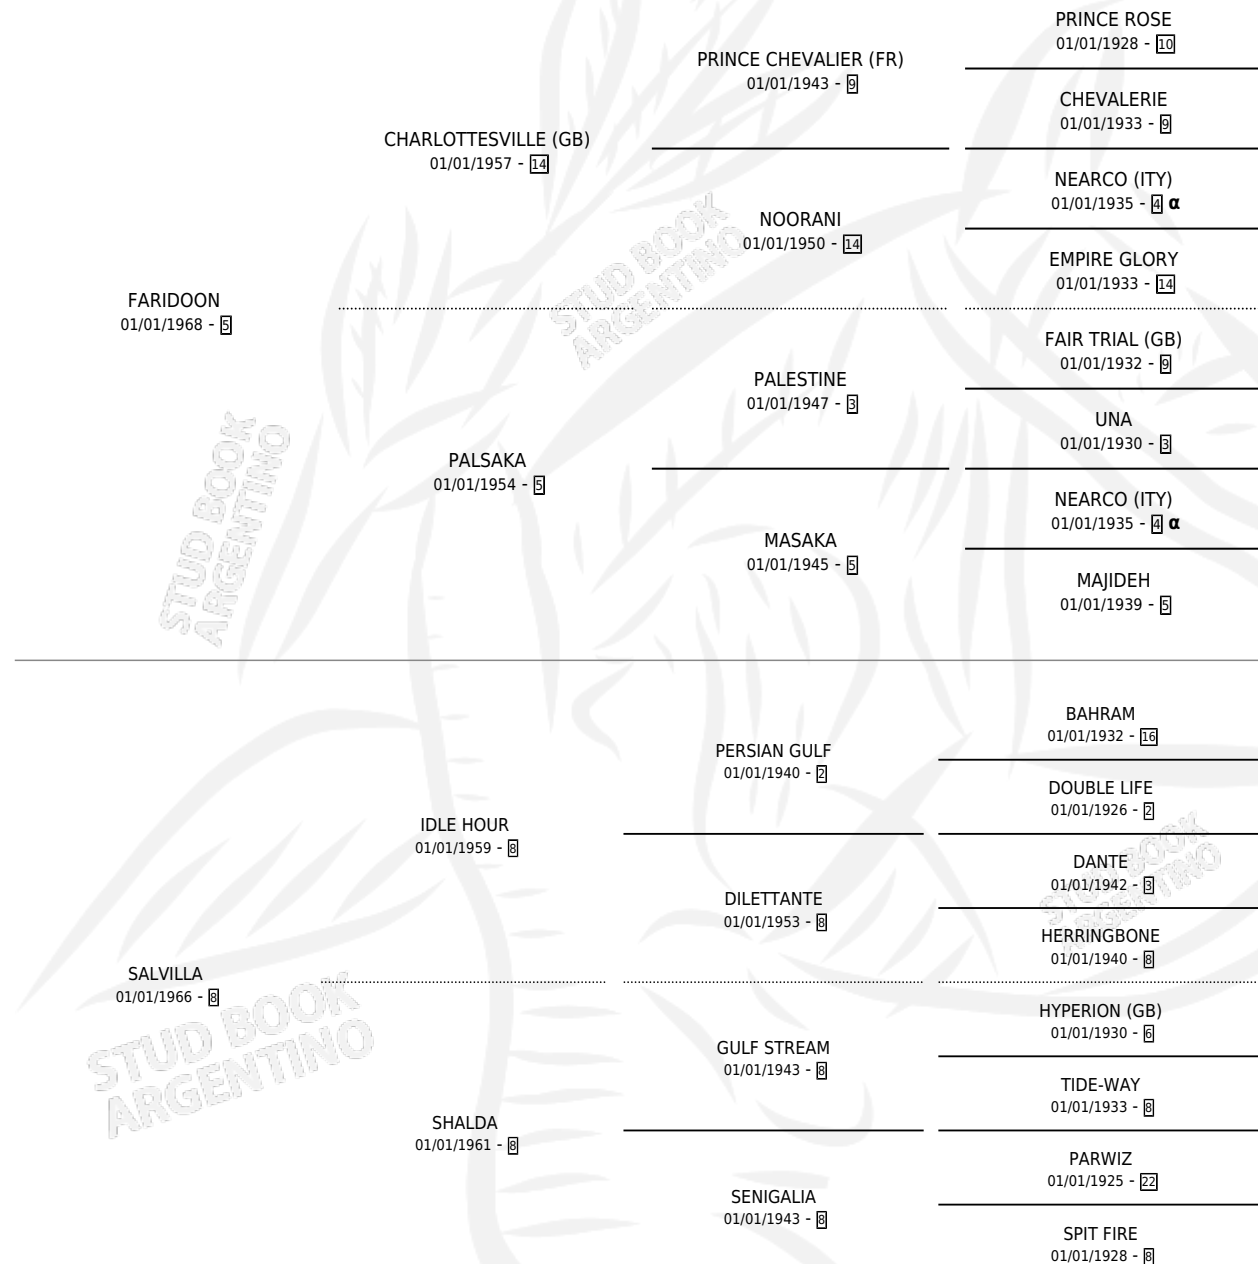

FACECI

por **FARIDOO** y **SALVILLA** por **IDLE HOUR**

Argentina · Hembra · Zaino · SP · 18/10/1981
Familia 8-g · Volumen 31

ESTADO

TIPIFICACIÓN SANGUÍNEA	X
TIPIFICACIÓN POR ADN	X
PASAPORTE	X
IDENTIFICACIÓN POR MICROCHIP	X
REPRODUCTOR	✓

Lugar de nacimiento: Campo particular

Criador: Vacacion

~

HIJOS

	MACHOS	HEMBRAS
4 NACIERON	3	1
4 CORRIERON	3	1
1 GANARON	1	0
0 GANADORES CL	0 GANADORES GR	0 GANADORES G1

PEDIGREE

INBREEDING : α

CAMPAÑA

Solo carreras oficiales de Argentina

POR EDAD

EDAD	CC	1°	2°	3°	4°	5°	NP	CLC	CLG	CLCG1	CLGG1	IMPORTE	GANANCIA / CC
3 AÑOS	3	3	0	0	0	0	0	0	0	0	0	\$0	\$0
4 AÑOS	4	1	1	1	0	0	1	0	0	0	0	\$1,938	\$485
5 AÑOS	1	0	0	0	1	0	0	1	0	0	0	\$0	\$0
TOTALES	8	4	1	1	1	0	1	1	0	0	0	\$1,938	\$242
%		50.0%	12.5%	12.5%	12.5%	0.0%	12.5%	12.5%	0.0%	0.0%	0.0%		

SERVICIOS

Servicios **11** / Nacimientos **4** / Efectividad **36.36%**

PADRILLO	PRODUCTO	CRIADOR	1ER SERVICIO	ÚLTIMO SERVICIO
TE CHIFLO	∅		29/08/1995	23/12/1995
TOM HORN	∅		08/09/1994	20/11/1994
FRIUL	∅		08/08/1993	25/09/1993
FRIUL	∅		08/08/1992	19/09/1992
BID US (USA)	∅		16/11/1991	16/11/1991
BOLD SECOND (USA)	∅		28/08/1991	03/09/1991
JOHNNY'S PROSPECT (USA)	FRAGIL ENCARGO (M Z, 29/07/1991)	VACACION	15/08/1990	15/08/1990
PUNCTILIO (USA)	FRANJA (H Z, 21/07/1990)	VACACION	18/08/1989	21/08/1989
PEPENADOR (USA)	∅		01/09/1988	04/09/1988
AHMAD	FILLER (M Z, 23/08/1988)	VACACION	19/09/1987	19/09/1987
CINCO GRANDE (USA)	FALDEO (M Z, 21/08/1987)	VACACION	09/09/1986	09/09/1986