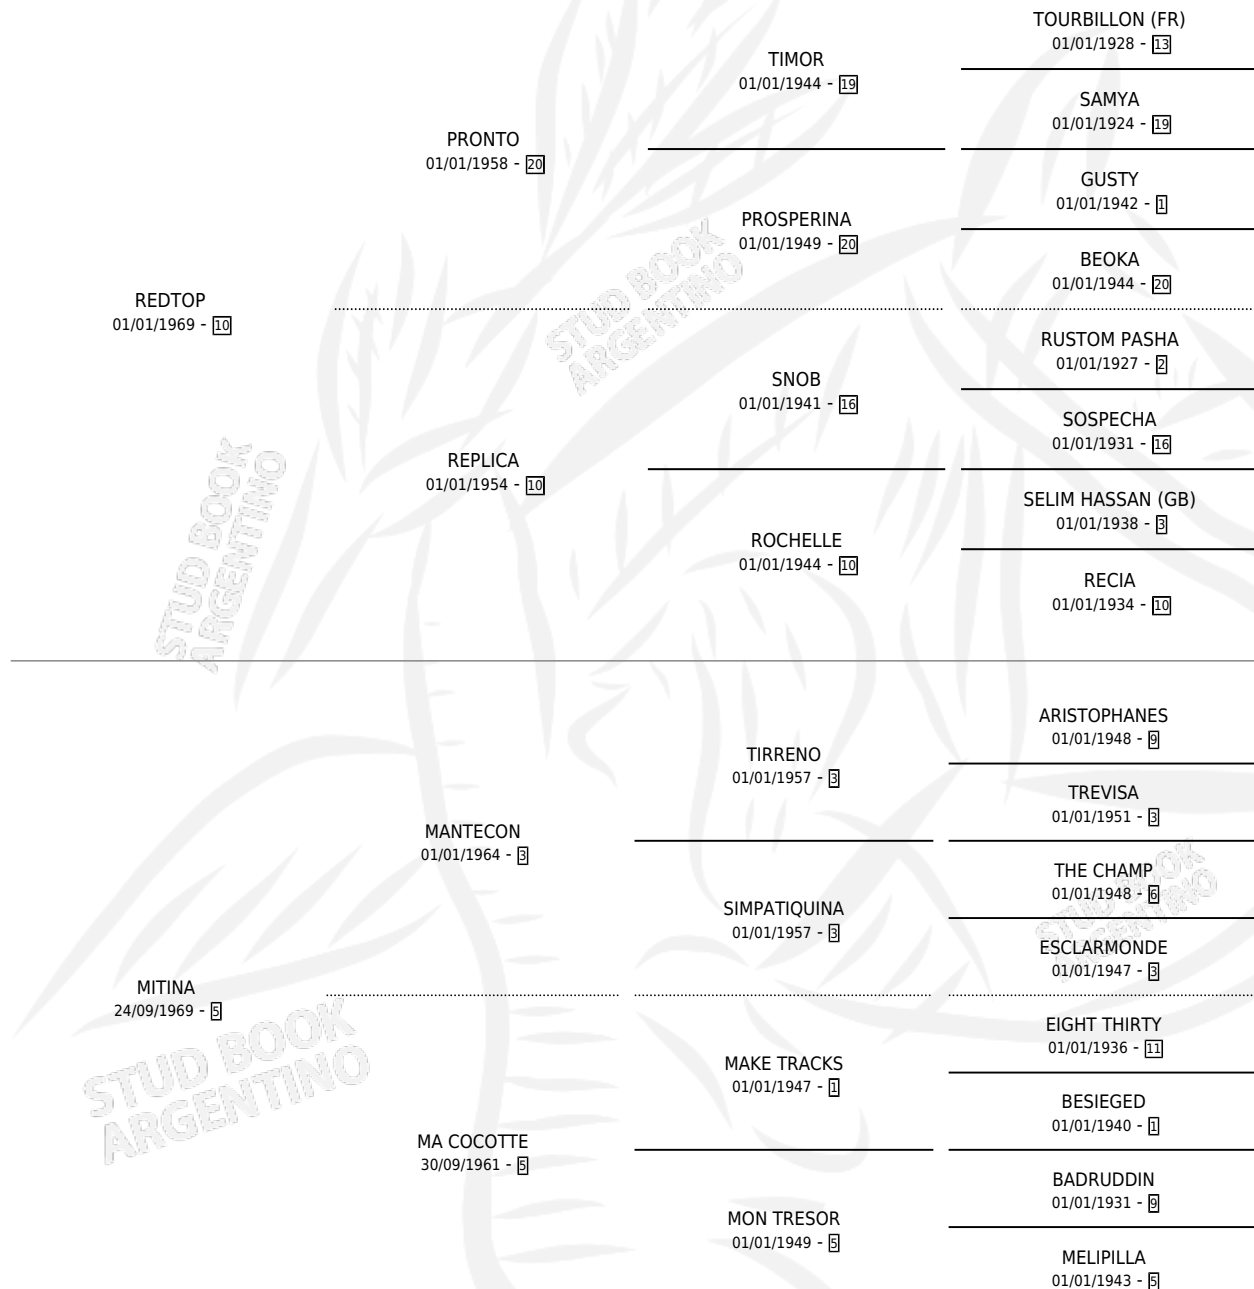

MADAME TOP

por REDTOP y MITINA por MANTECON

Argentina · Hembra · Zaino Negro · SP · 30/09/1980
Familia 5-c · Volumen 30

ESTADO

TIPIFICACIÓN SANGUÍNEA	✓
TIPIFICACIÓN POR ADN	X
PASAPORTE	X
IDENTIFICACIÓN POR MICROCHIP	X
REPRODUCTOR	✓

Lugar de nacimiento: Campo particular

Criador: Fernandez Jorge Ruben

~

HIJOS

	MACHOS	HEMBRAS
8 NACIERON	5	3
6 CORRIERON	4	2
4 GANARON	3	1
0 GANADORES CL	0 GANADORES GR	0 GANADORES G1

PEDIGREE

CAMPAÑA

Solo carreras oficiales de Argentina