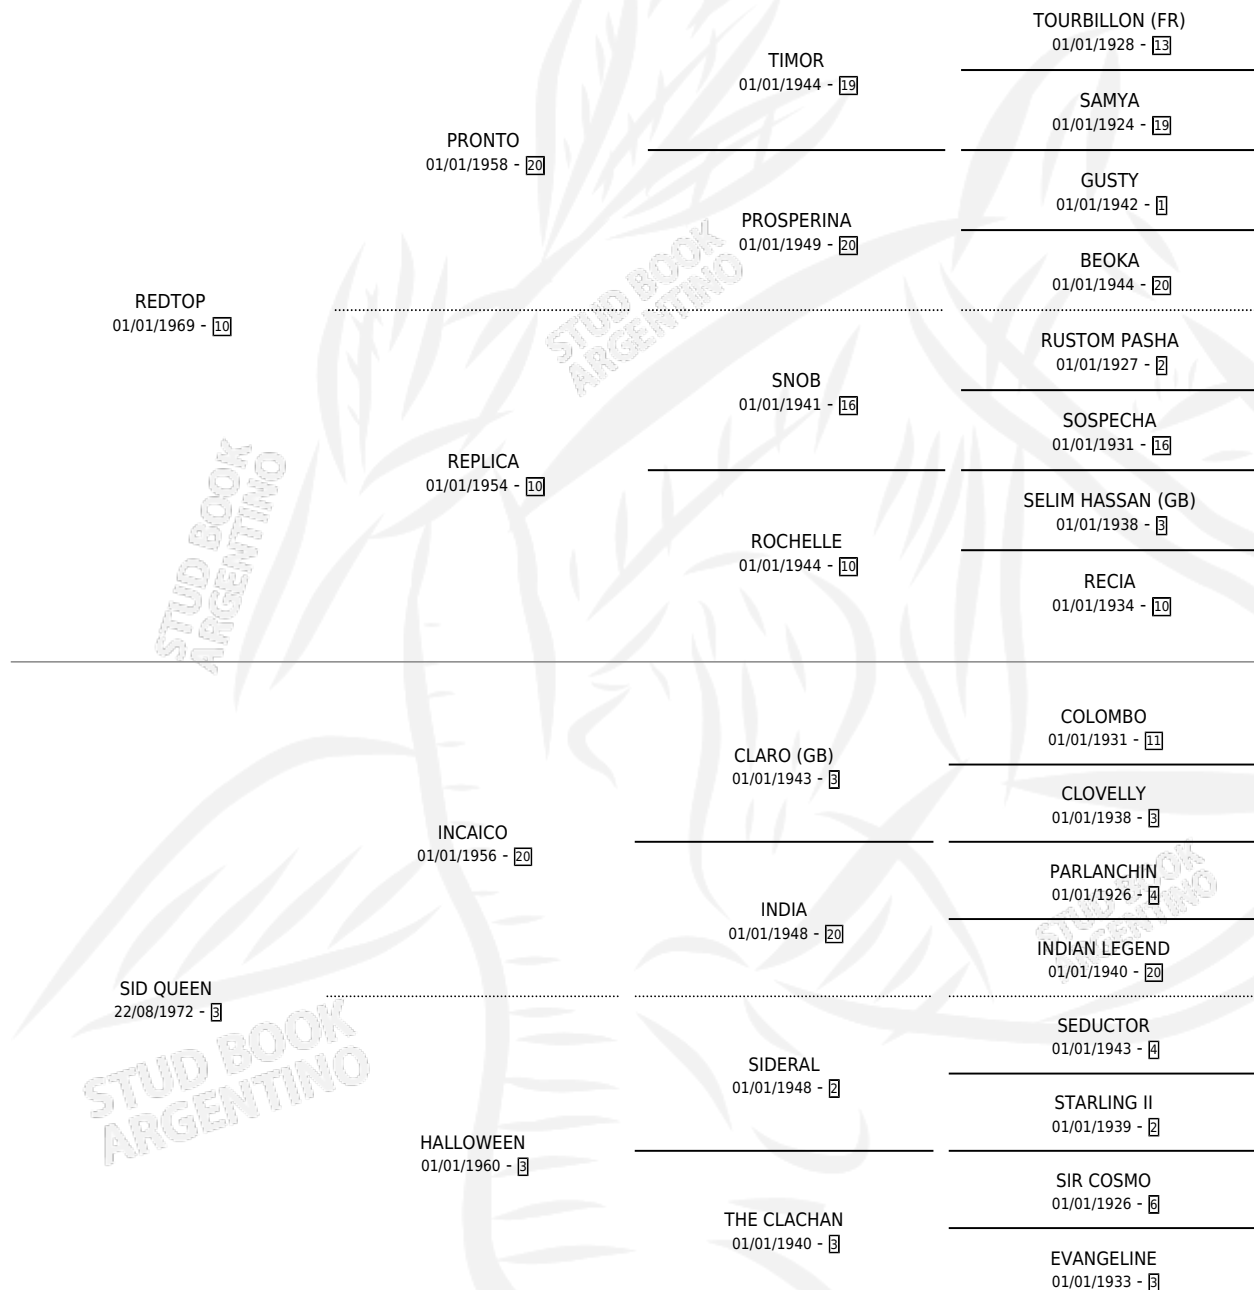

SEXY QUEEN

por REDTOP y SID QUEEN por INCAICO

Argentina · Hembra · Zaino Doradillo · SP · 01/01/1981
Familia 3-d · Volumen 31

ESTADO

TIPIFICACIÓN SANGUÍNEA	✓
TIPIFICACIÓN POR ADN	X
PASAPORTE	X
IDENTIFICACIÓN POR MICROCHIP	X
REPRODUCTOR	✓

Lugar de nacimiento: Campo Particular

Criador: Vacacion

~

HIJOS

	MACHOS	HEMBRAS
9 NACIERON	2	7
6 CORRIERON	1	5
2 GANARON	0	2

1
GANADORES CL

0
GANADORES GR

0
GANADORES G1

PEDIGREE

CAMPAÑA

Solo carreras oficiales de Argentina

POR EDAD

EDAD	CC	1°	2°	3°	4°	5°	NP	CLC	CLG	CLCG1	CLGG1	IMPORTE	GANANCIA / CC
4 AÑOS	3	3	0	0	0	0	0	0	0	0	0	\$0	\$0
5 AÑOS	7	1	1	0	5	0	0	0	0	0	0	\$0	\$0
TOTALES	10	4	1	0	5	0	0	0	0	0	0	\$0	\$0
%		40.0%	10.0%	0.0%	50.0%	0.0%	0.0%	0.0%	0.0%	0.0%	0.0%		