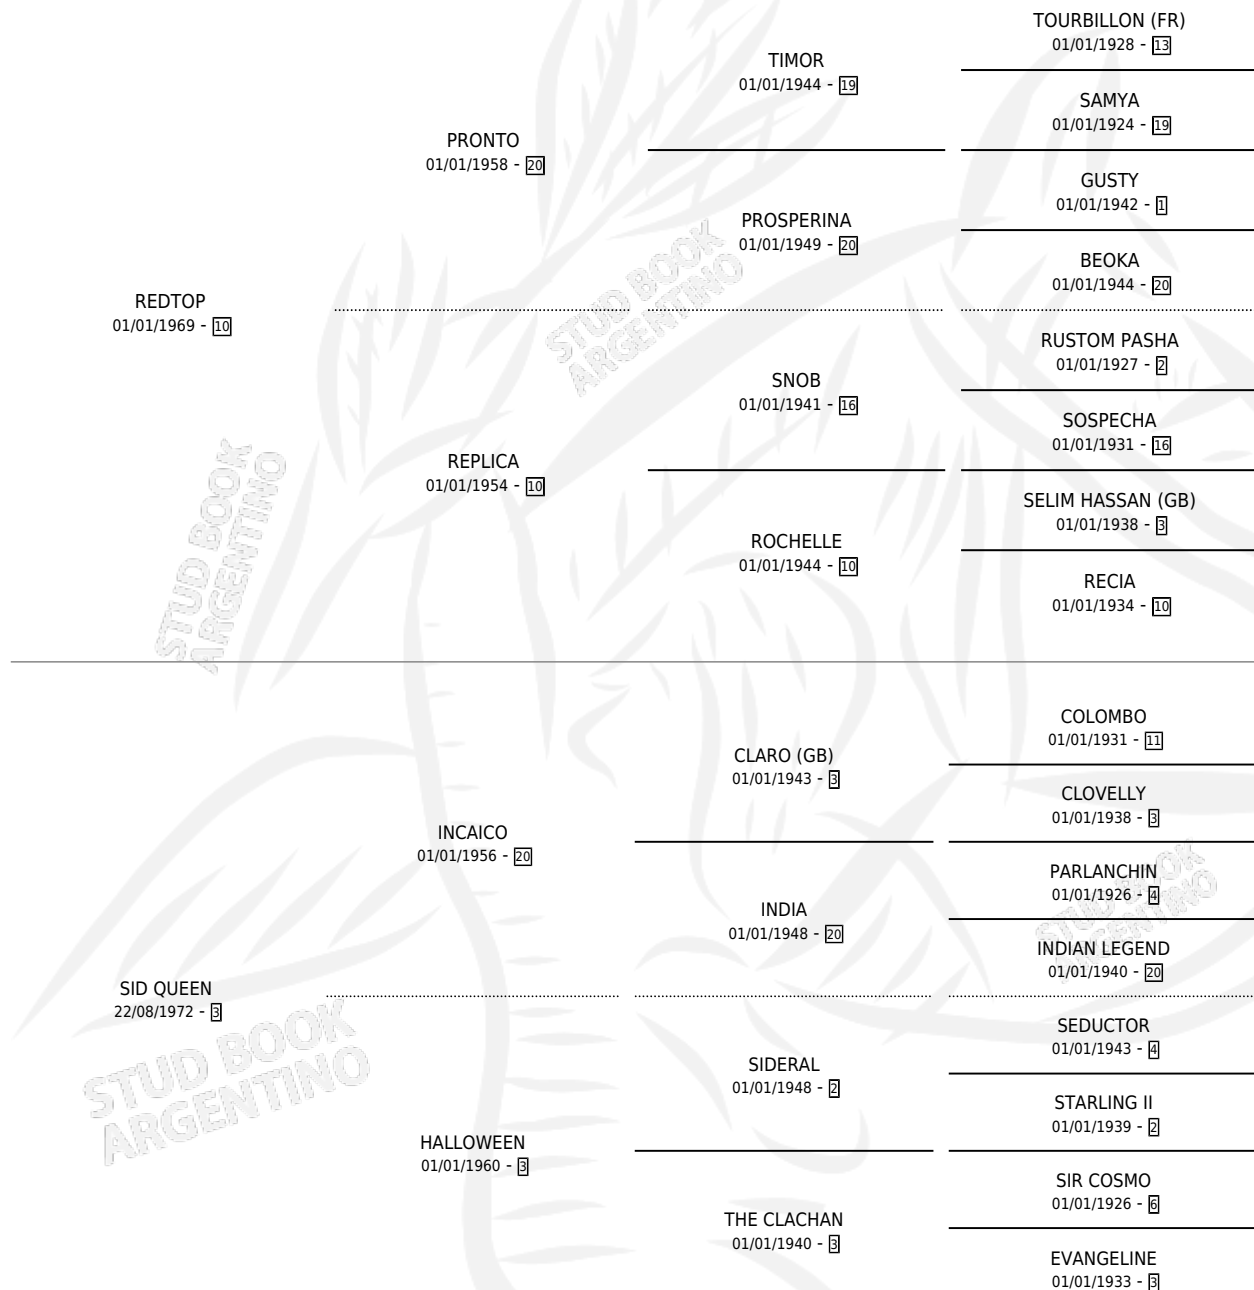

SEXY QUEEN

por REDTOP y SID QUEEN por INCAICO

Argentina · Hembra · Zaino Doradillo · SP · 01/01/1981
Familia 3-d · Volumen 31

ESTADO

TIPIFICACIÓN SANGUÍNEA	✓
TIPIFICACIÓN POR ADN	X
PASAPORTE	X
IDENTIFICACIÓN POR MICROCHIP	X
REPRODUCTOR	✓

Lugar de nacimiento: Campo particular

Criador: Vacacion

~

HIJOS

	MACHOS	HEMBRAS
9 NACIERON	2	7
6 CORRIERON	1	5
2 GANARON	0	2

1	0	0
GANADORES CL	GANADORES GR	GANADORES G1

PEDIGREE

CAMPAÑA

Solo carreras oficiales de Argentina

POR EDAD

EDAD	CC	1°	2°	3°	4°	5°	NP	CLC	CLG	CLCG1	CLGG1	IMPORTE	GANANCIA / CC
4 AÑOS	3	3	0	0	0	0	0	0	0	0	0	\$0	\$0
5 AÑOS	7	1	1	0	5	0	0	0	0	0	0	\$0	\$0
TOTALES	10	4	1	0	5	0	0	0	0	0	0	\$0	\$0
%		40.0%	10.0%	0.0%	50.0%	0.0%	0.0%	0.0%	0.0%	0.0%	0.0%		