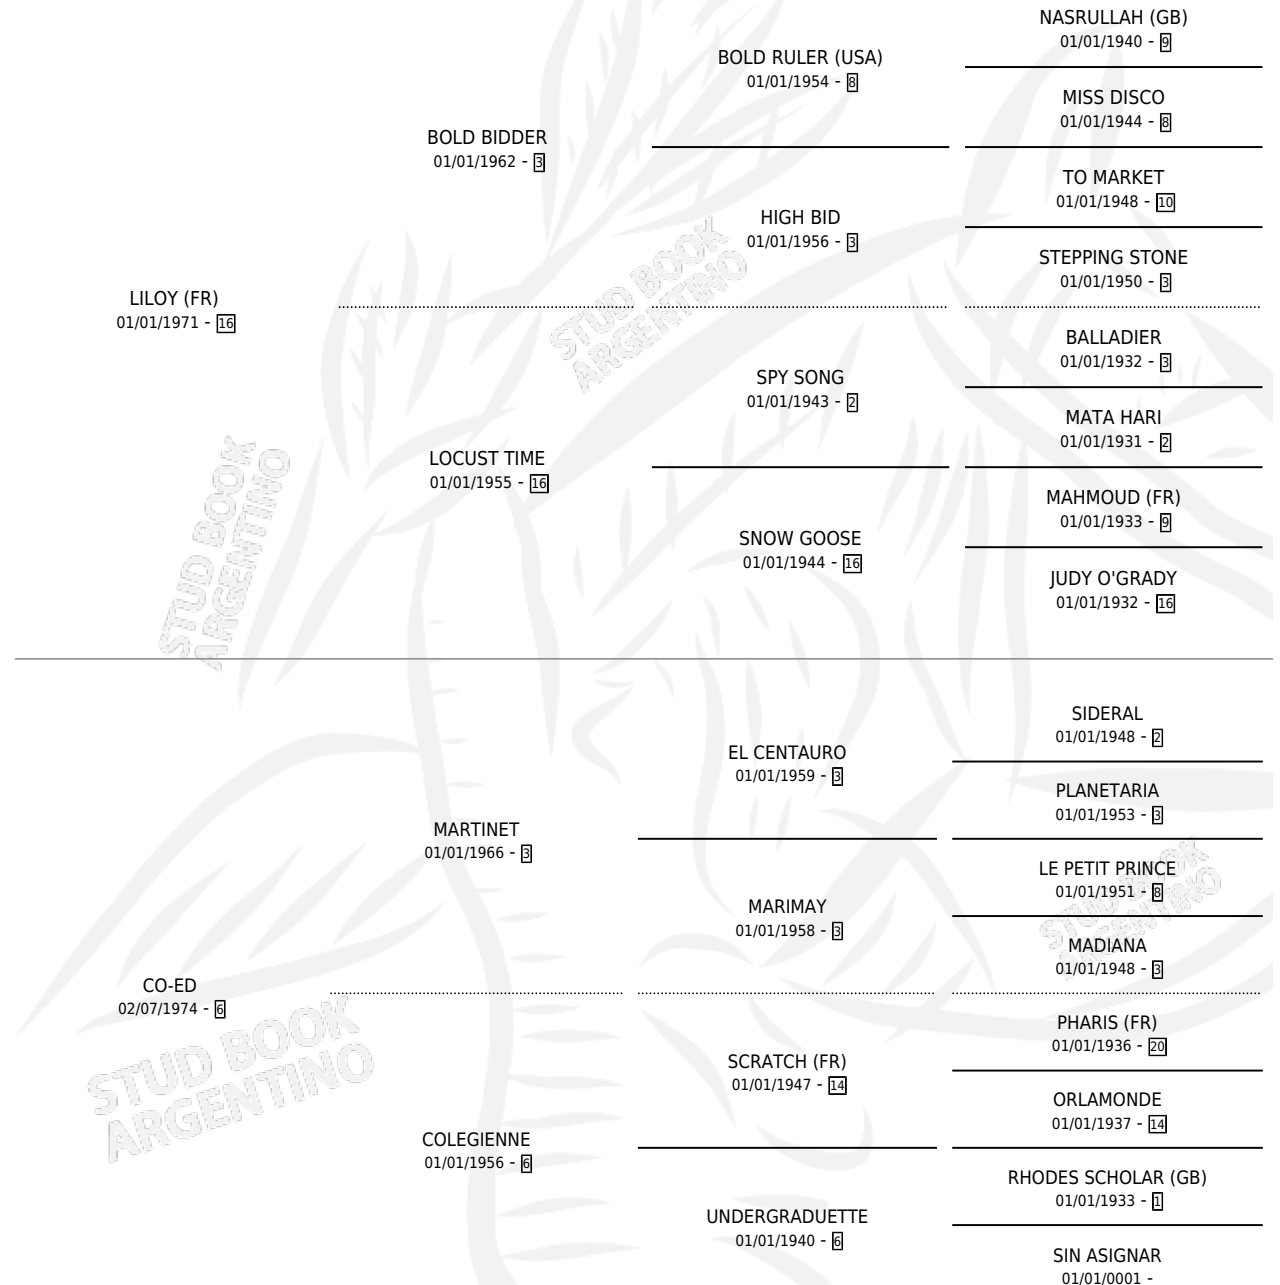

Lugar de nacimiento: Campo particular

Criador: Sin dato

~

HIJOS

	MACHOS	HEMBRAS
4 NACIERON	2	2
2 CORRIERON	2	0

SIN ACTUACIONES

PEDIGREE

CAMPAÑA

Solo carreras oficiales de Argentina

POR EDAD

EDAD	CC	1°	2°	3°	4°	5°	NP	CLC	CLG	CLCG1	CLGG1	IMPORTE	GANANCIA / CC
3 AÑOS	1	1	0	0	0	0	0	0	0	0	0	\$0	\$0
TOTALES	1	1	0	0	0	0	0	0	0	0	0	\$0	\$0
%		100%	0.0%	0.0%	0.0%	0.0%	0.0%	0.0%	0.0%	0.0%	0.0%		