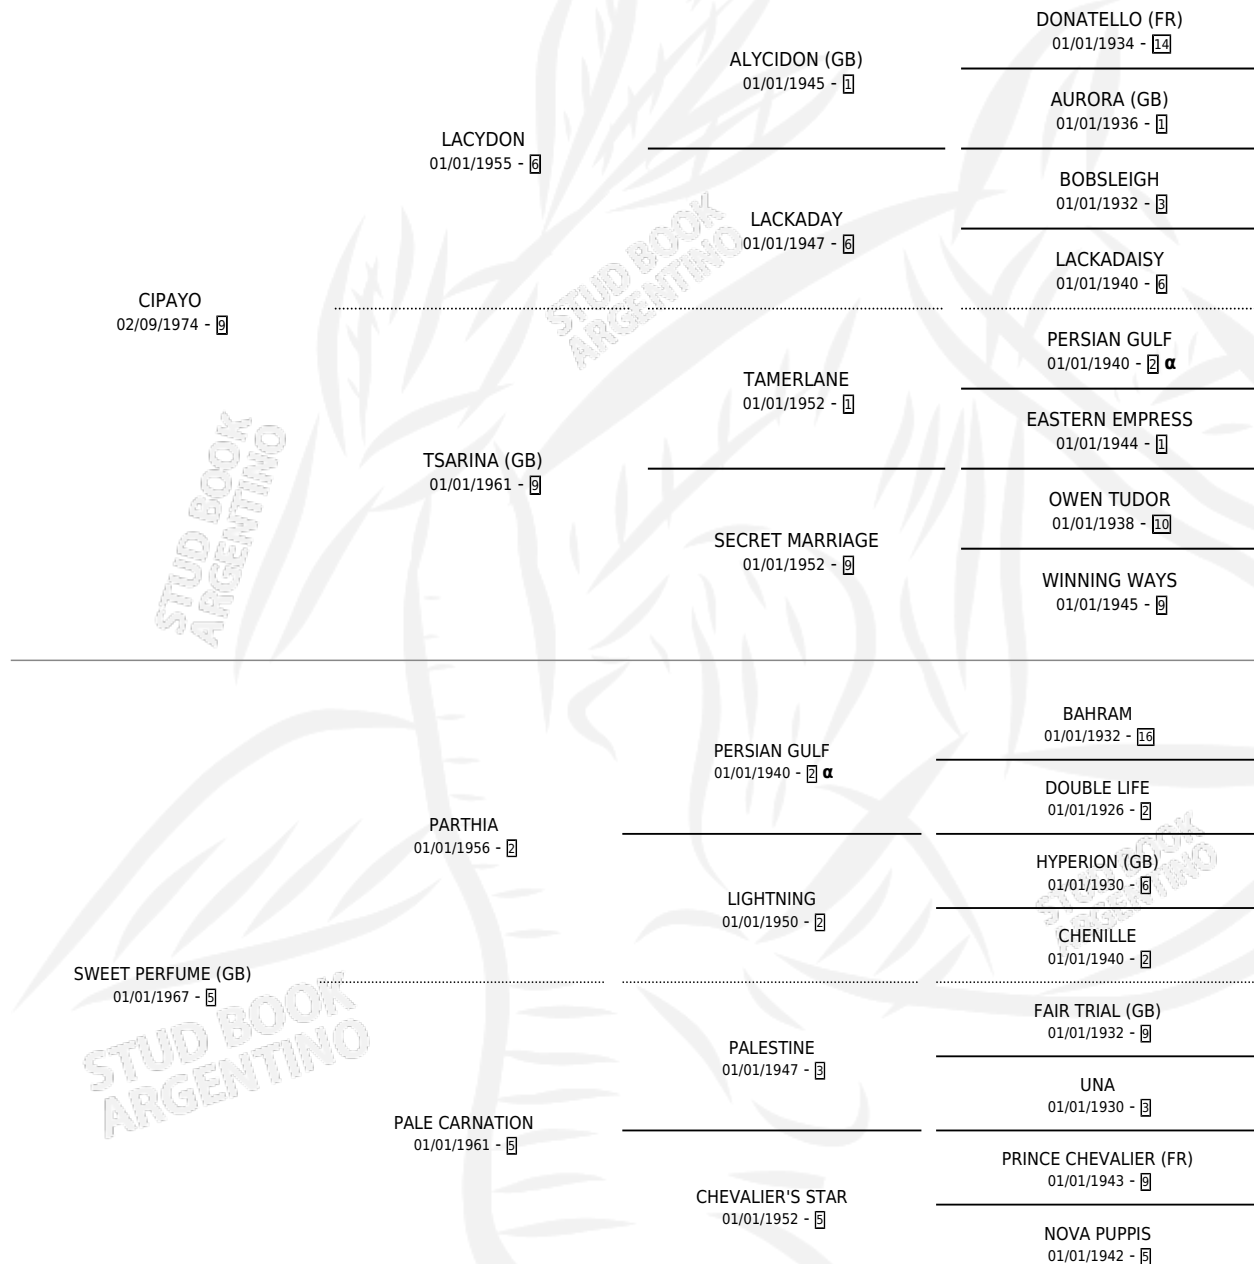

CRITICONA

por CIPAYO y SWEET PERFUME (GB) por PARTHIA

Argentina · Hembra · Alazan Tostado · SP · 10/10/1981
Familia 5-h · Volumen 31

ESTADO

TIPIFICACIÓN SANGUÍNEA	✓
TIPIFICACIÓN POR ADN	X
PASAPORTE	X
IDENTIFICACIÓN POR MICROCHIP	X
REPRODUCTOR	✓

Lugar de nacimiento: Campo particular

Criador: Sin dato

~

HIJOS

	MACHOS	HEMBRAS
10 NACIERON	5	5
7 CORRIERON	4	3
5 GANARON	3	2
0 GANADORES CL	0 GANADORES GR	0 GANADORES G1

PEDIGREE

INBREEDING : α

CAMPAÑA

Solo carreras oficiales de Argentina

POR EDAD

EDAD	CC	1°	2°	3°	4°	5°	NP	CLC	CLG	CLCG1	CLGG1	IMPORTE	GANANCIA / CC
3 AÑOS	4	3	1	0	0	0	0	0	0	0	0	\$0	\$0
4 AÑOS	2	0	1	0	0	1	0	0	0	0	0	\$0	\$0
TOTALES	6	3	2	0	0	1	0	0	0	0	0	\$0	\$0
%		50.0%	33.3%	0.0%	0.0%	16.7%	0.0%	0.0%	0.0%	0.0%	0.0%		