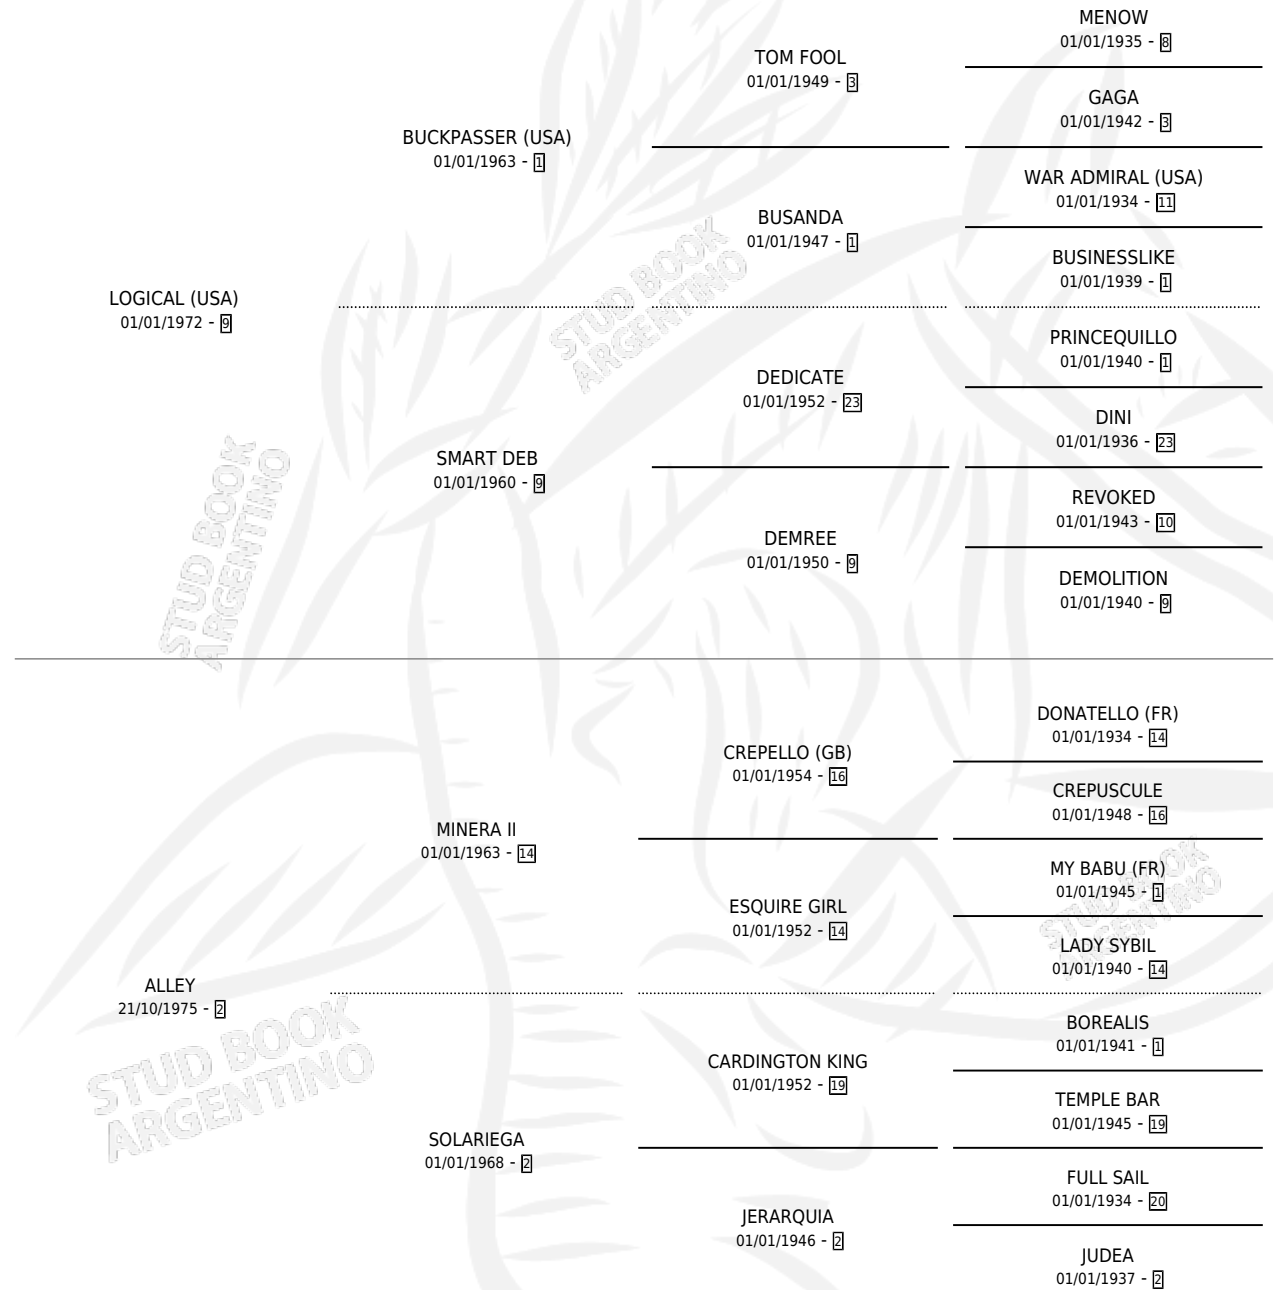

GACETAL

por LOGICAL (USA) y ALLEY por MINERA II

Argentina · Hembra · Zaino · SP · 01/01/1982
Familia 2-u · Volumen 31

ESTADO

TIPIFICACIÓN SANGUÍNEA	X
TIPIFICACIÓN POR ADN	X
PASAPORTE	X
IDENTIFICACIÓN POR MICROCHIP	X
REPRODUCTOR	✓

Lugar de nacimiento: Campo particular

Criador: Sin dato

~

HIJOS

	MACHOS	HEMBRAS
7 NACIERON	4	3
6 CORRIERON	3	3
1 GANARON	1	0
0 GANADORES CL	0 GANADORES GR	0 GANADORES G1

PEDIGREE

CAMPAÑA

Solo carreras oficiales de Argentina

Servicios **8** / Nacimientos **7** / Efectividad **87.50%**

PADRILLO	PRODUCTO	CRIADOR	1ER SERVICIO	ÚLTIMO SERVICIO
JOHNNY'S PROSPECT (USA)	∅		08/11/1993	24/11/1993
OCEANSIDE	EL COMPADRITO (M Z, 31/10/1993)	SANTA VICTORIA	25/10/1992	15/11/1992
FAIN	VICTORIA FAIN (H Z, 18/10/1992)	SANTA VICTORIA	07/10/1991	12/11/1991
FAIN	GACETERA (H Z, 17/09/1991)	SIN DATO	10/10/1990	10/10/1990
FAIN	GAGSTER (M Z, 18/09/1990)	SIN DATO	16/09/1989	06/10/1989
FAIN	PRINCIPE DANY (M ZD, 08/09/1989) •MURIÓ EL 05/03/2002•	SIN DATO	02/10/1988	02/10/1988
FAIN	PRINCIPE JOVIAL (M A, 03/09/1988)	SIN DATO	14/09/1987	17/09/1987
CINCO GRANDE (USA)	GALLE (H A, 18/08/1987) •MURIÓ EL 25/11/1994•	SIN DATO	03/09/1986	05/09/1986