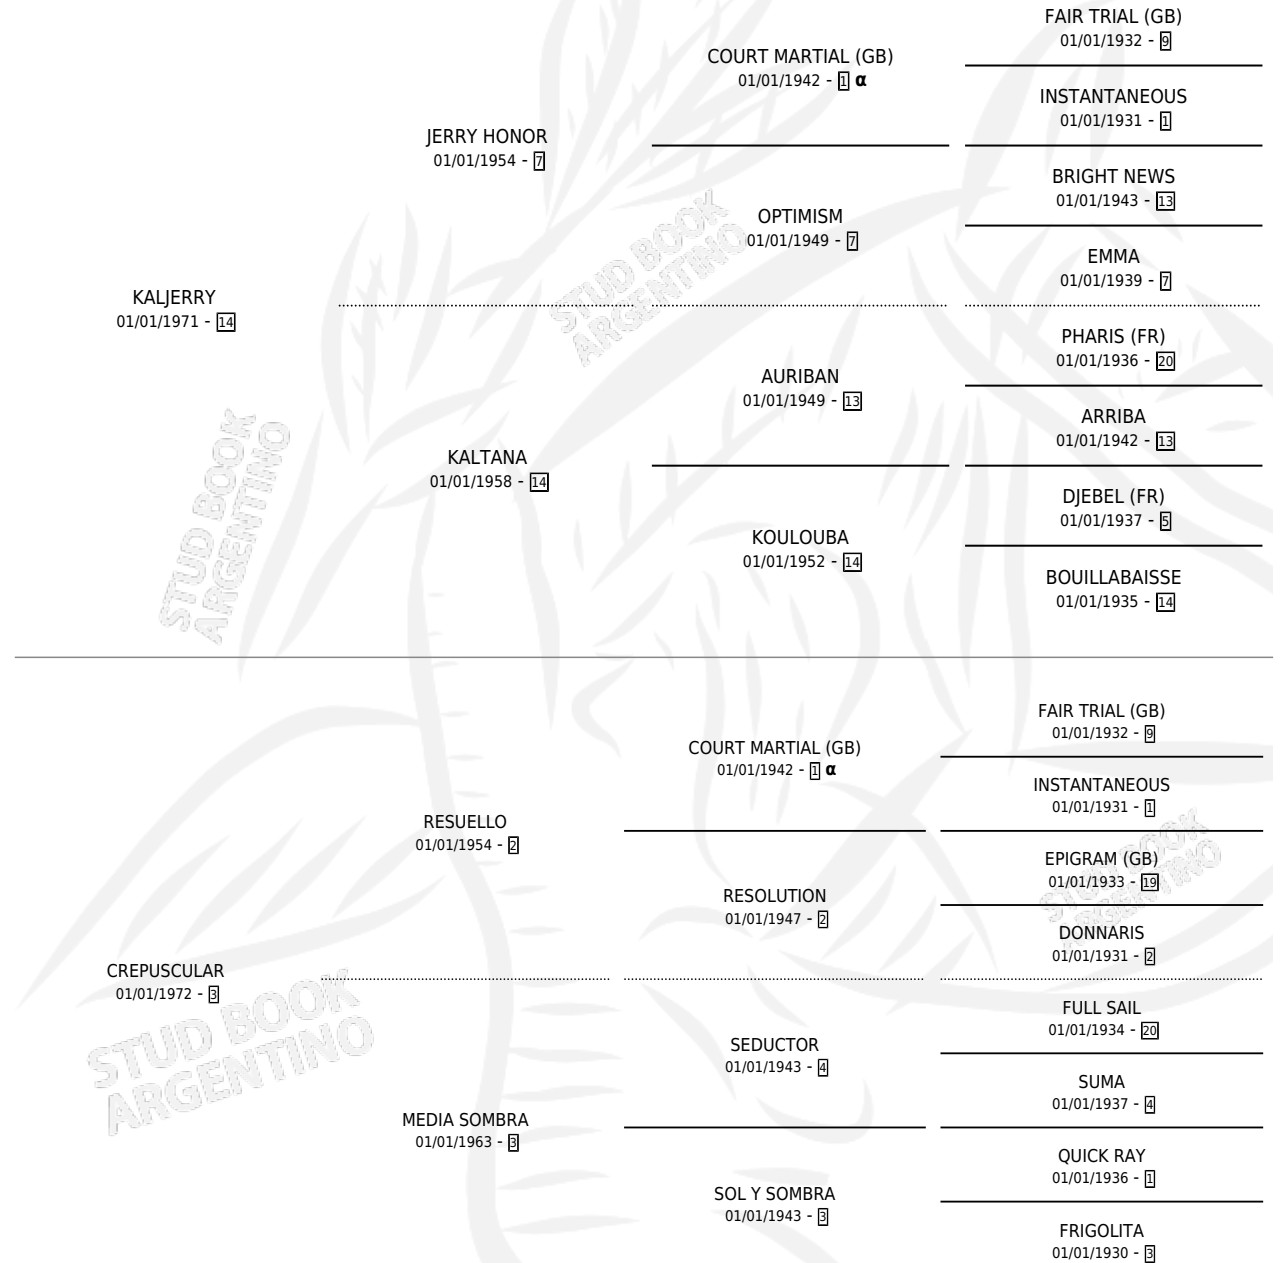

Lugar de nacimiento: Campo particular

Criador: Firmamento

~

HIJOS

	MACHOS	HEMBRAS
9 NACIERON	3	6
6 CORRIERON	2	4
3 GANARON	2	1
0 GANADORES CL	0 GANADORES GR	0 GANADORES G1

PEDIGREE

INBREEDING : α

CAMPAÑA

Solo carreras oficiales de Argentina

POR EDAD

EDAD	CC	1°	2°	3°	4°	5°	NP	CLC	CLG	CLCG1	CLGG1	IMPORTE	GANANCIA / CC
5 AÑOS	3	3	0	0	0	0	0	0	0	0	0	\$0	\$0
TOTALES	3	3	0	0	0	0	0	0	0	0	0	\$0	\$0
%		100%	0.0%	0.0%	0.0%	0.0%	0.0%	0.0%	0.0%	0.0%	0.0%		