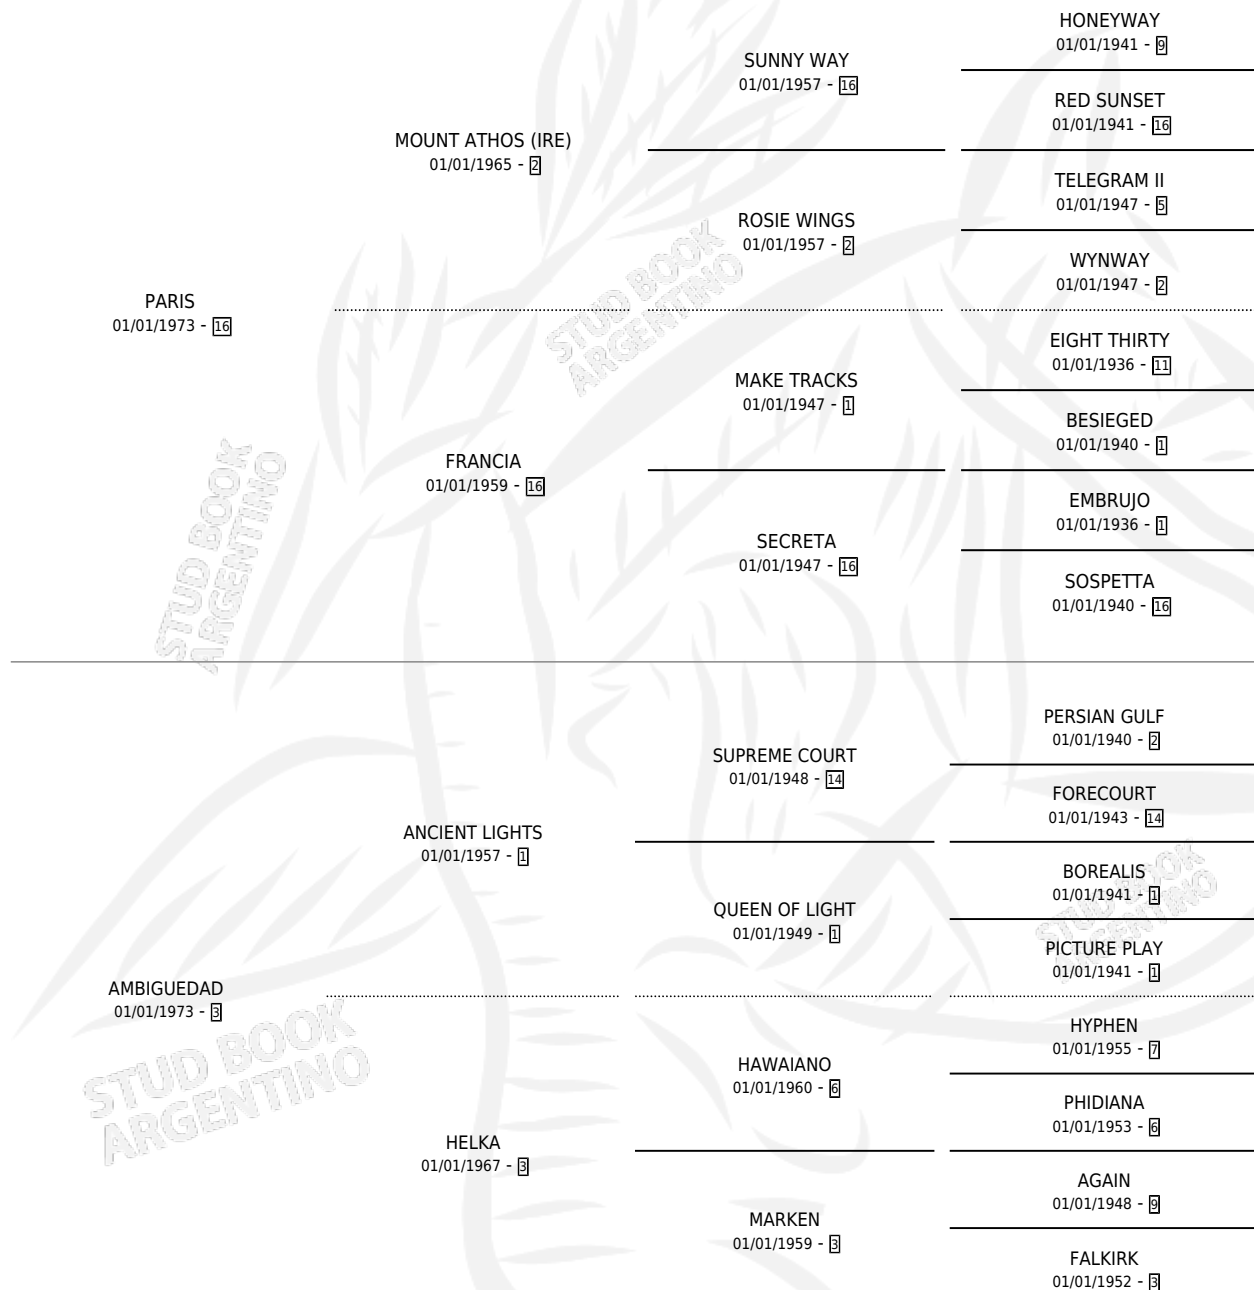

AMBLADORA

por **PARIS** y **AMBIGUEDAD** por **ANCIENT LIGHTS**

Argentina · Hembra · Alazan Tostado · SP · 19/10/1980
Familia 3-o · Volumen 30

ESTADO

TIPIFICACIÓN SANGUÍNEA	✓
TIPIFICACIÓN POR ADN	X
PASAPORTE	X
IDENTIFICACIÓN POR MICROCHIP	X
REPRODUCTOR	✓

Lugar de nacimiento: Campo particular

Criador: Sin dato

~

HIJOS

	MACHOS	HEMBRAS
5 NACIERON	4	1
3 CORRIERON	3	0
1 GANARON	1	0
0 GANADORES CL	0 GANADORES GR	0 GANADORES G1

PEDIGREE

CAMPAÑA

Solo carreras oficiales de Argentina