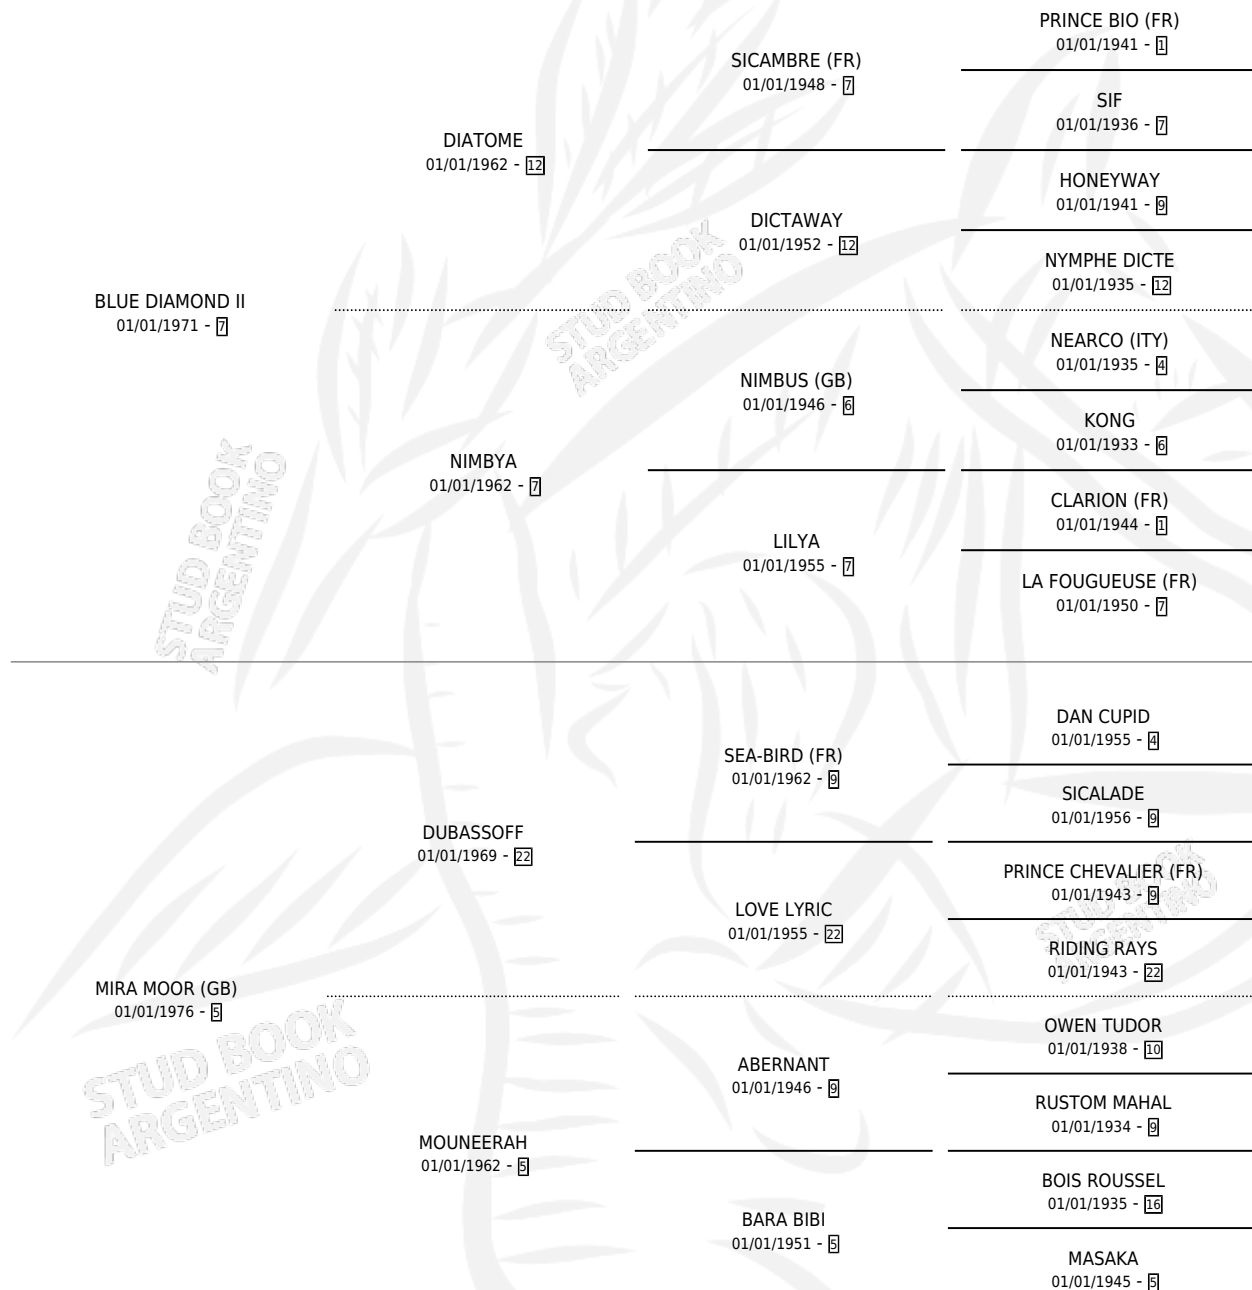

FROU-FROU

por **BLUE DIAMOND II** y **MIRA MOOR (GB)** por **DUBASSOFF**

Argentina · Hembra · Zaino · SP · 01/01/1981
Familia 5-e · Volumen 31

ESTADO

TIPIFICACIÓN SANGUÍNEA	X
TIPIFICACIÓN POR ADN	X
PASAPORTE	X
IDENTIFICACIÓN POR MICROCHIP	X
REPRODUCTOR	✓

Lugar de nacimiento: Campo particular

Criador: Sin dato

~

HIJOS

	MACHOS	HEMBRAS
2 NACIERON	2	0
1 CORRIERON	1	0
1 GANARON	1	0
0 GANADORES CL	0 GANADORES GR	0 GANADORES G1

PEDIGREE