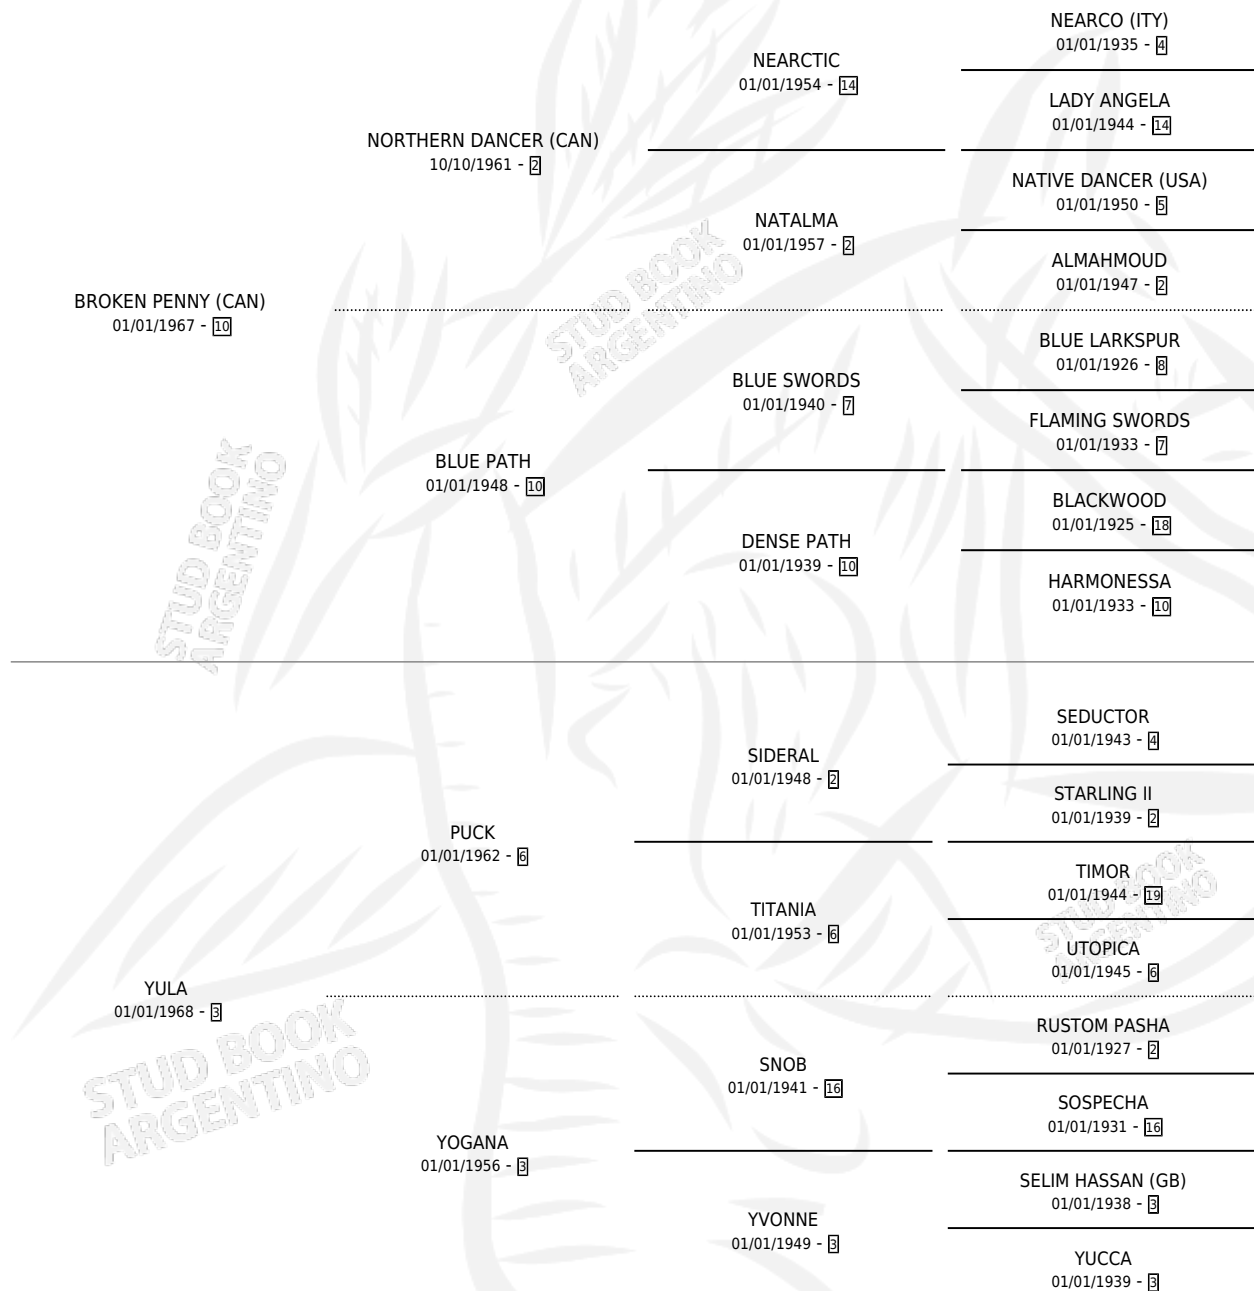

YEOMA

por **BROKEN PENNY (CAN)** y **YULA** por **PUCK**

Argentina · Hembra · Zaino · SP · 01/01/1981
Familia 3 · Volumen 31

ESTADO

TIPIFICACIÓN SANGUÍNEA	X
TIPIFICACIÓN POR ADN	X
PASAPORTE	X
IDENTIFICACIÓN POR MICROCHIP	X
REPRODUCTOR	✓

Lugar de nacimiento: Campo particular

Criador: Sin dato

PEDIGREE

S

mientos **0** / Efectividad **0.00%**

PADRILLO	PRODUCTO	CRIADOR	1ER SERVICIO	ÚLTIMO SERVICIO
EL EXNADA	∅		19/11/1987	25/11/1987
EL EXNADA	∅		20/11/1986	24/11/1986