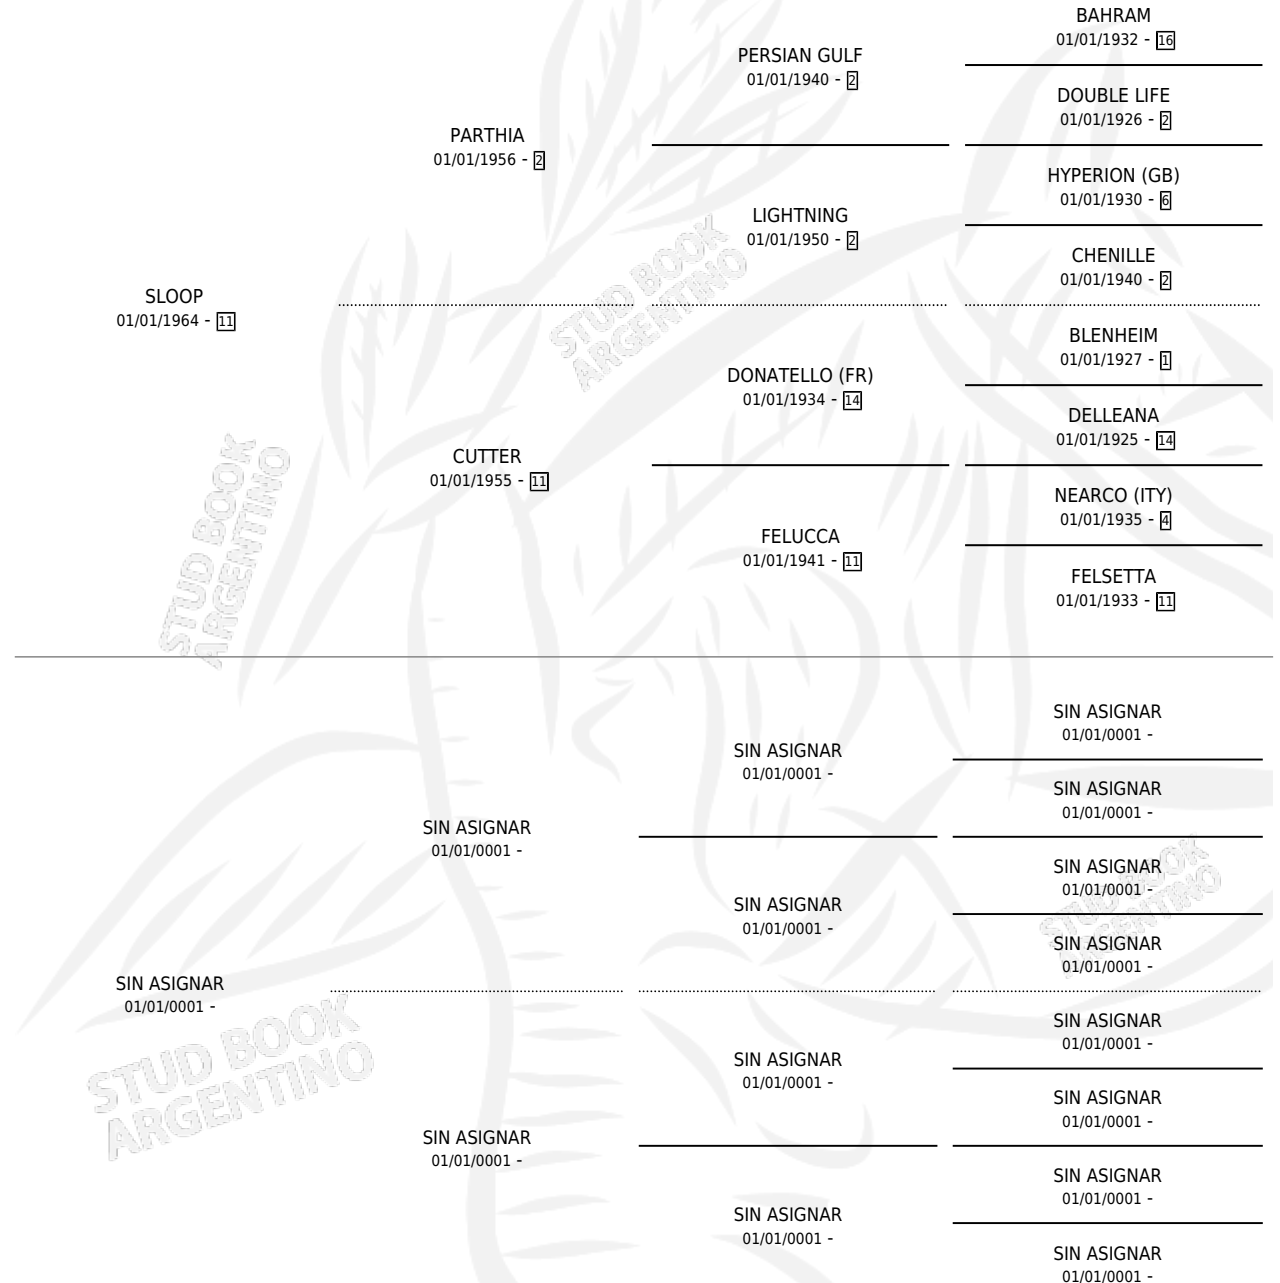

LUCIANNE

por SLOOP y SIN ASIGNAR por SIN ASIGNAR

Argentina · Hembra · Zaino · SP · 01/01/1981
Familia · Volumen 31

ESTADO

TIPIFICACIÓN SANGUÍNEA	✓
TIPIFICACIÓN POR ADN	X
PASAPORTE	X
IDENTIFICACIÓN POR MICROCHIP	X
REPRODUCTOR	✓

Lugar de nacimiento: Campo particular

Criador: Sin dato

~

HIJOS

	MACHOS	HEMBRAS
6 NACIERON	1	5
2 CORRIERON	1	1
2 GANARON	1	1
0 GANADORES CL	0 GANADORES GR	0 GANADORES G1

PEDIGREE

S

mientos 6 / Efectividad 66.67%

PADRILLO	PRODUCTO	CRIADOR	1ER SERVICIO	ÚLTIMO SERVICIO
LOFIEGO	∅		24/11/1994	24/11/1994
ANGEL BRAVO	ANGELILLO (M ZN, 02/11/1994)	ZORAIDA	04/12/1993	04/12/1993
LABORIOSO	LA COMPLETA (H A, 08/11/1993)	ZORAIDA	20/10/1992	26/11/1992
ADVENT	CEPA LATINA (H Z, 07/10/1992)	ZORAIDA	21/10/1991	23/10/1991
ADVENT	KAJIVA (H Z, 24/09/1991)	ZORAIDA	20/10/1990	22/10/1990
ADVENT	AMAINADA (H Z, 11/10/1990)	ZORAIDA	12/10/1989	14/10/1989
ZENON BRAVO	GRIFERIA (H A, 05/10/1989)	SIN DATO	15/11/1988	19/11/1988
MAINERO	∅		04/09/1987	10/09/1987
MAINERO	∅		10/11/1986	17/11/1986