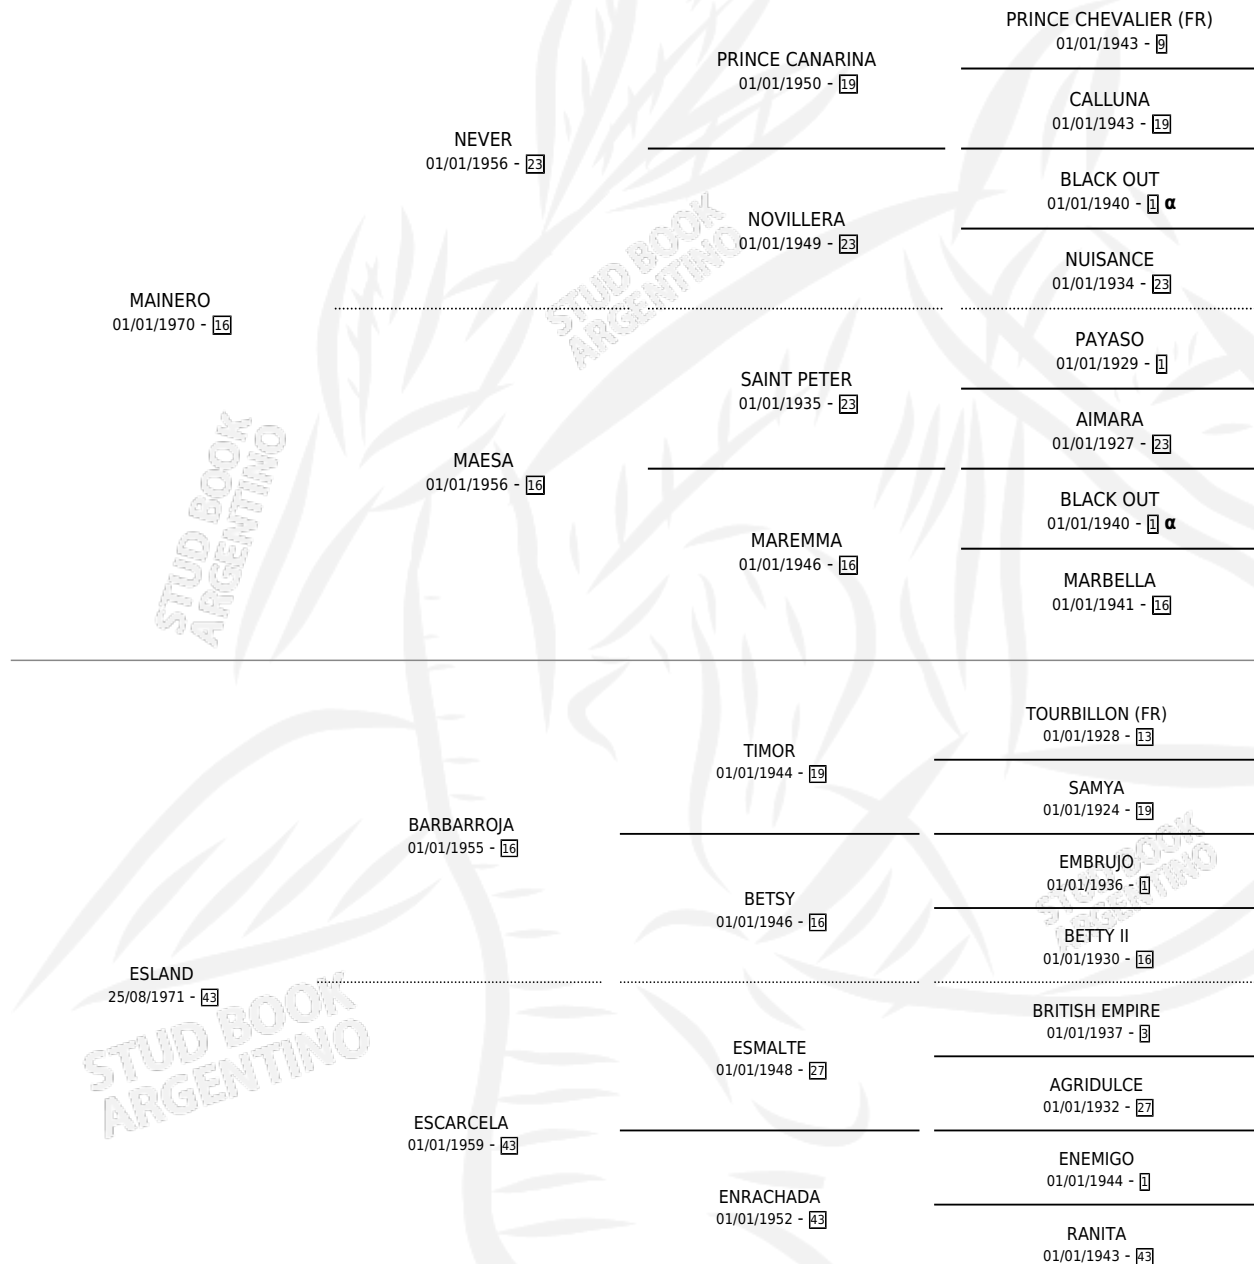

MALABA

por MAINERO y ESLAND por BARBARROJA

Argentina · Hembra · Alazan · SP · 01/01/1980
Familia 43 · Volumen 30

ESTADO

TIPIFICACIÓN SANGUÍNEA	✓
TIPIFICACIÓN POR ADN	X
PASAPORTE	X
IDENTIFICACIÓN POR MICROCHIP	X
REPRODUCTOR	✓

Lugar de nacimiento: Campo particular
Criador: Zoraida

~

HIJOS

	MACHOS	HEMBRAS
8 NACIERON	8	0
6 CORRIERON	6	0
3 GANARON	3	0
0 GANADORES CL	0 GANADORES GR	0 GANADORES G1

PEDIGREE

INBREEDING : α

CAMPAÑA

Solo carreras oficiales de Argentina