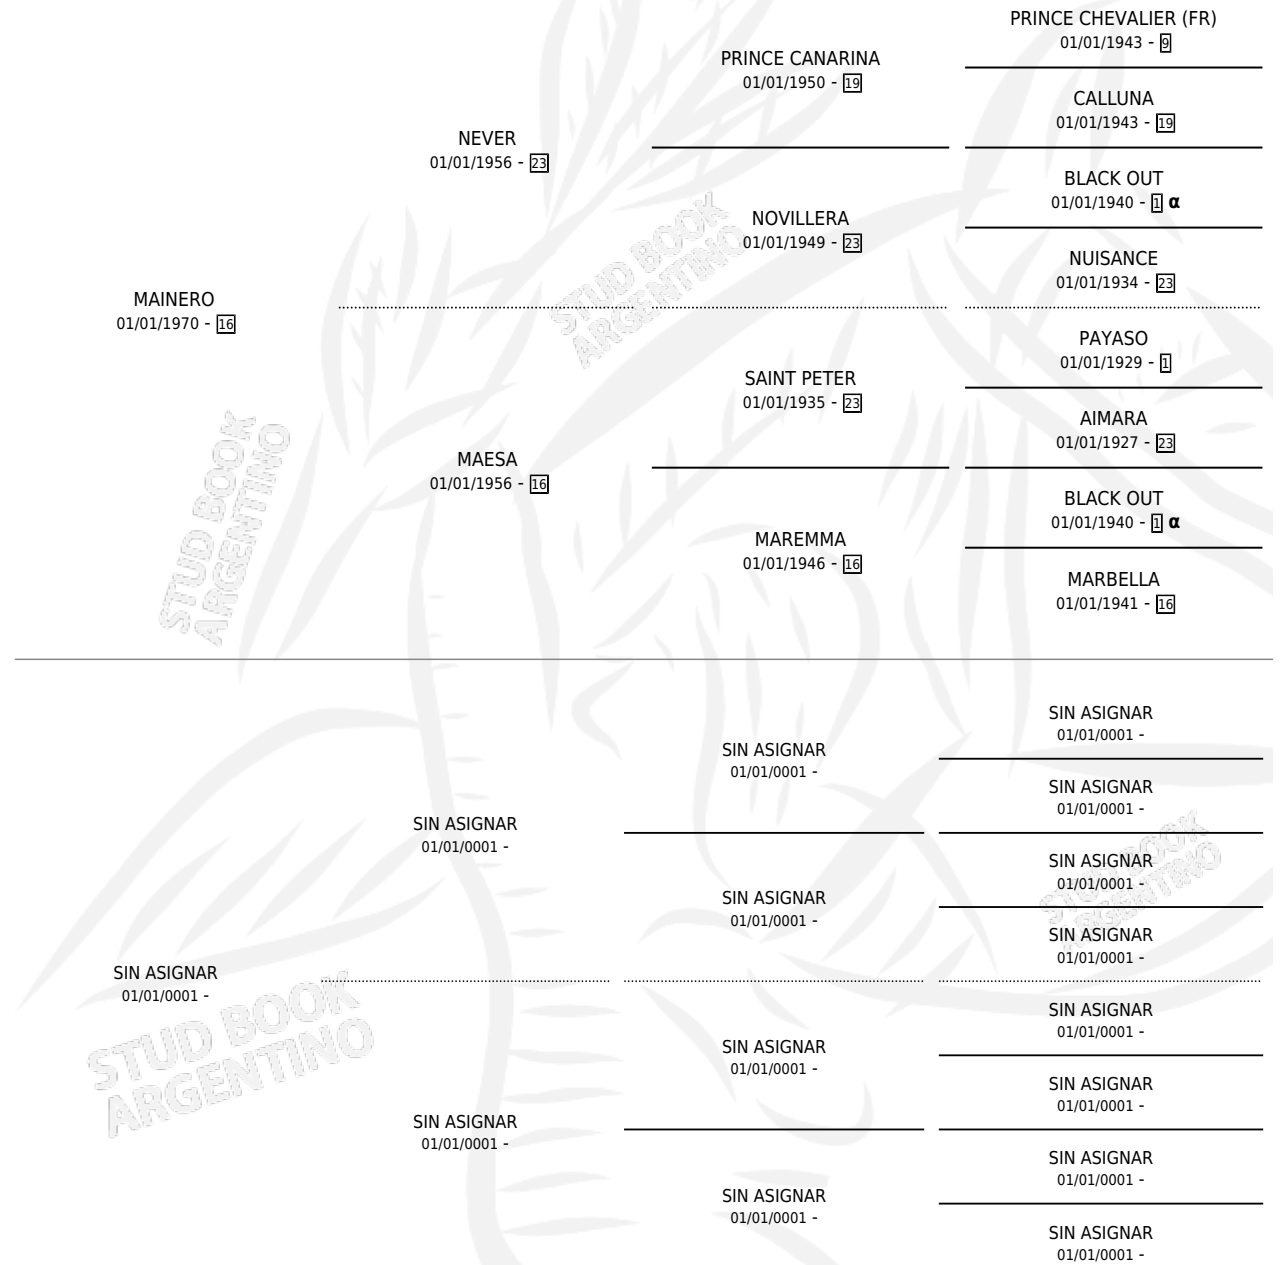

MESALINA

por MAINERO y SIN ASIGNAR por SIN ASIGNAR

Argentina · Hembra · Alazan · SP · 01/01/1980
Familia · Volumen 30

ESTADO

TIPIFICACIÓN SANGUÍNEA	X
TIPIFICACIÓN POR ADN	X
PASAPORTE	X
IDENTIFICACIÓN POR MICROCHIP	X
REPRODUCTOR	✓

Lugar de nacimiento: Campo particular

Criador: Sin dato

PEDIGREE

INBREEDING : α

S

mientos 0 / Efectividad 0.00%

PADRILLO	PRODUCTO	CRIADOR	1ER SERVICIO	ÚLTIMO SERVICIO
LIGHT CAVALRY (GB)	∅		05/11/1988	05/11/1988
MESALINA	∅		31/12/1987	31/12/1987
ANGEL BRAVO	∅		04/09/1986	05/11/1986