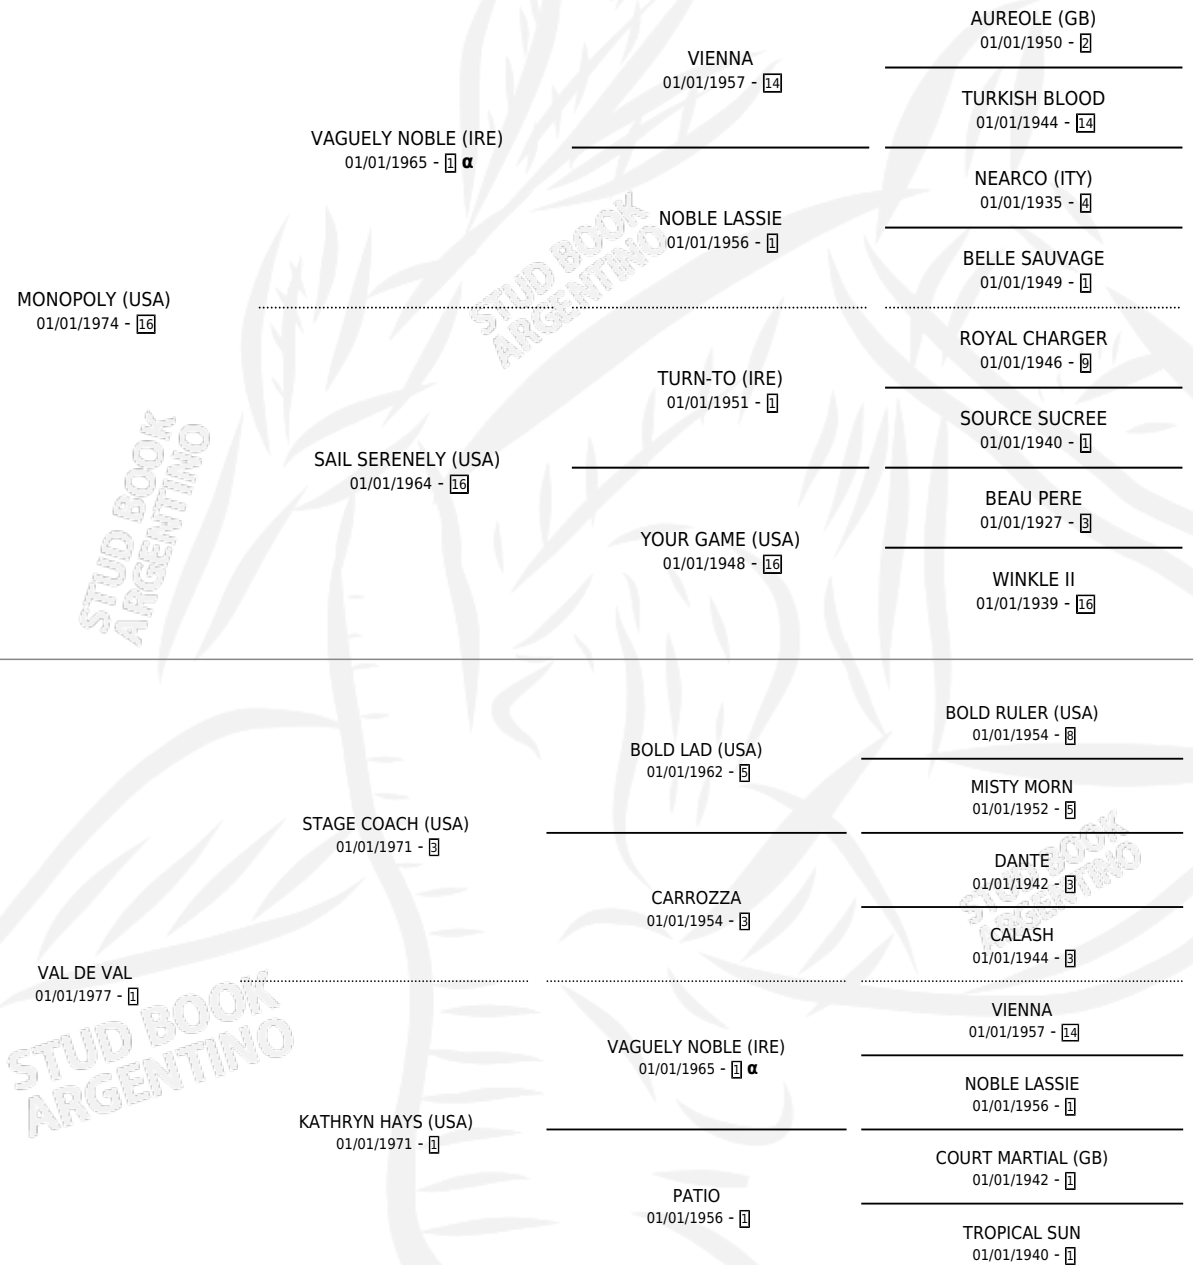

HAVA NAGILA

por **MONOPOLY (USA)** y **VAL DE VAL** por **STAGE COACH (USA)**

Argentina · Hembra · Zaino Negro · SP · 01/01/1981
Familia 1-d · Volumen 31

ESTADO

TIPIFICACIÓN SANGUÍNEA	X
TIPIFICACIÓN POR ADN	X
PASAPORTE	X
IDENTIFICACIÓN POR MICROCHIP	X
REPRODUCTOR	✓

Lugar de nacimiento: Campo particular

Criador: Viano Juan Carlos

~

HIJOS

	MACHOS	HEMBRAS
5 NACIERON	3	2
3 CORRIERON	2	1
2 GANARON	2	0
0 GANADORES CL	0 GANADORES GR	0 GANADORES G1

PEDIGREE

INBREEDING : α