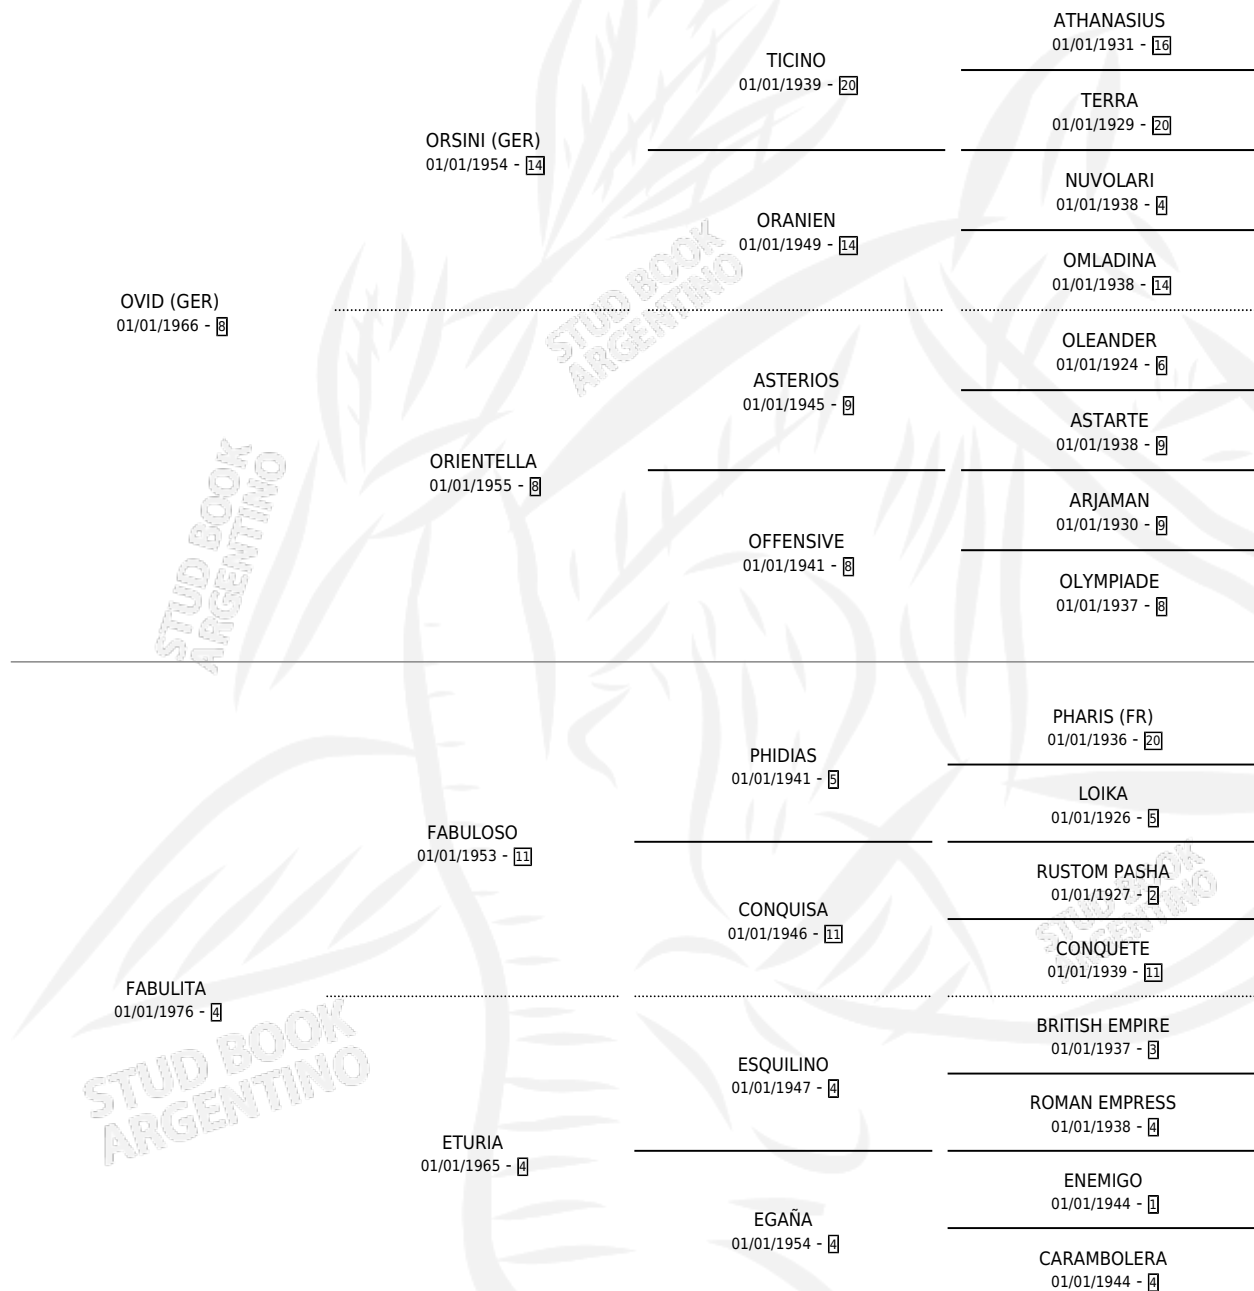

DOÑA CRIOLLA

por OVID (GER) y FABULITA por FABULOSO

Argentina · Hembra · Zaino Negro · SP · 01/01/1981
Familia 4-h · Volumen 31

ESTADO

TIPIFICACIÓN SANGUÍNEA	X
TIPIFICACIÓN POR ADN	X
PASAPORTE	X
IDENTIFICACIÓN POR MICROCHIP	X
REPRODUCTOR	✓

Lugar de nacimiento: Campo particular

Criador: Sin dato

PEDIGREE

CAMPAÑA

Solo carreras oficiales de Argentina

POR EDAD

EDAD	CC	1°	2°	3°	4°	5°	NP	CLC	CLG	CLCG1	CLGG1	IMPORTE	GANANCIA / CC
4 AÑOS	2	2	0	0	0	0	0	0	0	0	0	\$0	\$0
TOTALES	2	2	0	0	0	0	0	0	0	0	0	\$0	\$0
%		100%	0.0%	0.0%	0.0%	0.0%	0.0%	0.0%	0.0%	0.0%	0.0%		