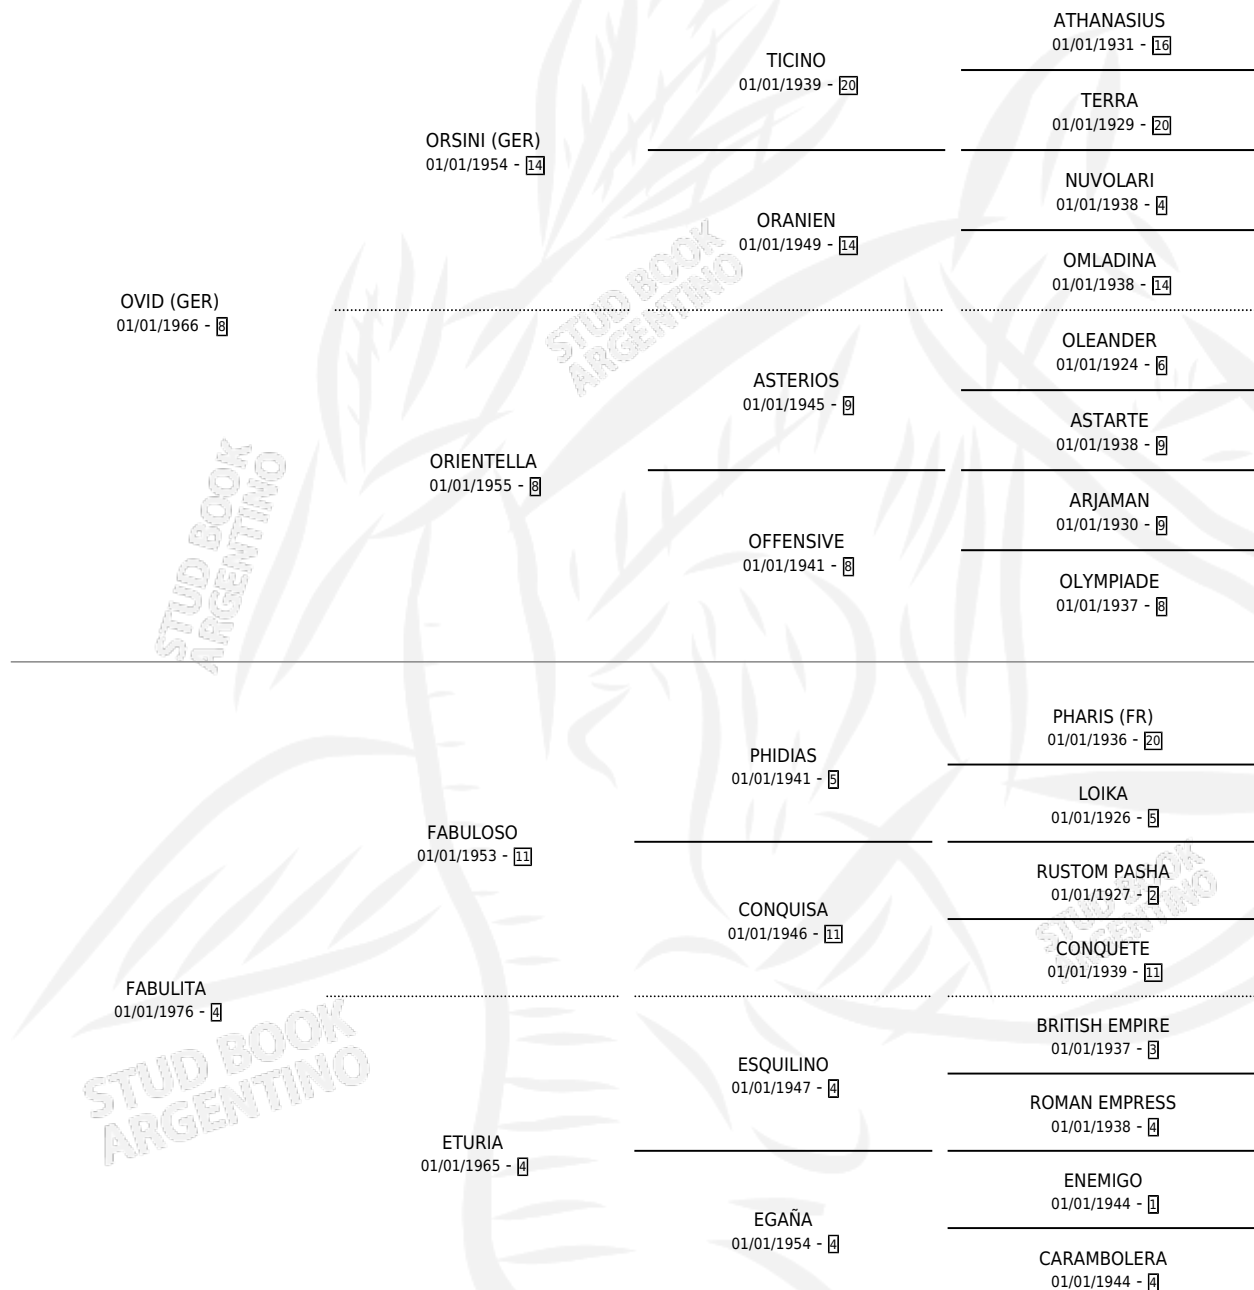

DOÑA CRIOLLA

por OVID (GER) y FABULITA por FABULOSO

Argentina · Hembra · Zaino Negro · SP · 01/01/1981
Familia 4-h · Volumen 31

ESTADO

TIPIFICACIÓN SANGUÍNEA	X
TIPIFICACIÓN POR ADN	X
PASAPORTE	X
IDENTIFICACIÓN POR MICROCHIP	X
REPRODUCTOR	✓

Lugar de nacimiento: Campo particular

Criador: Sin dato

PEDIGREE

CAMPAÑA

Solo carreras oficiales de Argentina

POR EDAD

EDAD	CC	1°	2°	3°	4°	5°	NP	CLC	CLG	CLCG1	CLGG1	IMPORTE	GANANCIA / CC
4 AÑOS	2	2	0	0	0	0	0	0	0	0	0	\$0	\$0
TOTALES	2	2	0	0	0	0	0	0	0	0	0	\$0	\$0
%		100%	0.0%	0.0%	0.0%	0.0%	0.0%	0.0%	0.0%	0.0%	0.0%		