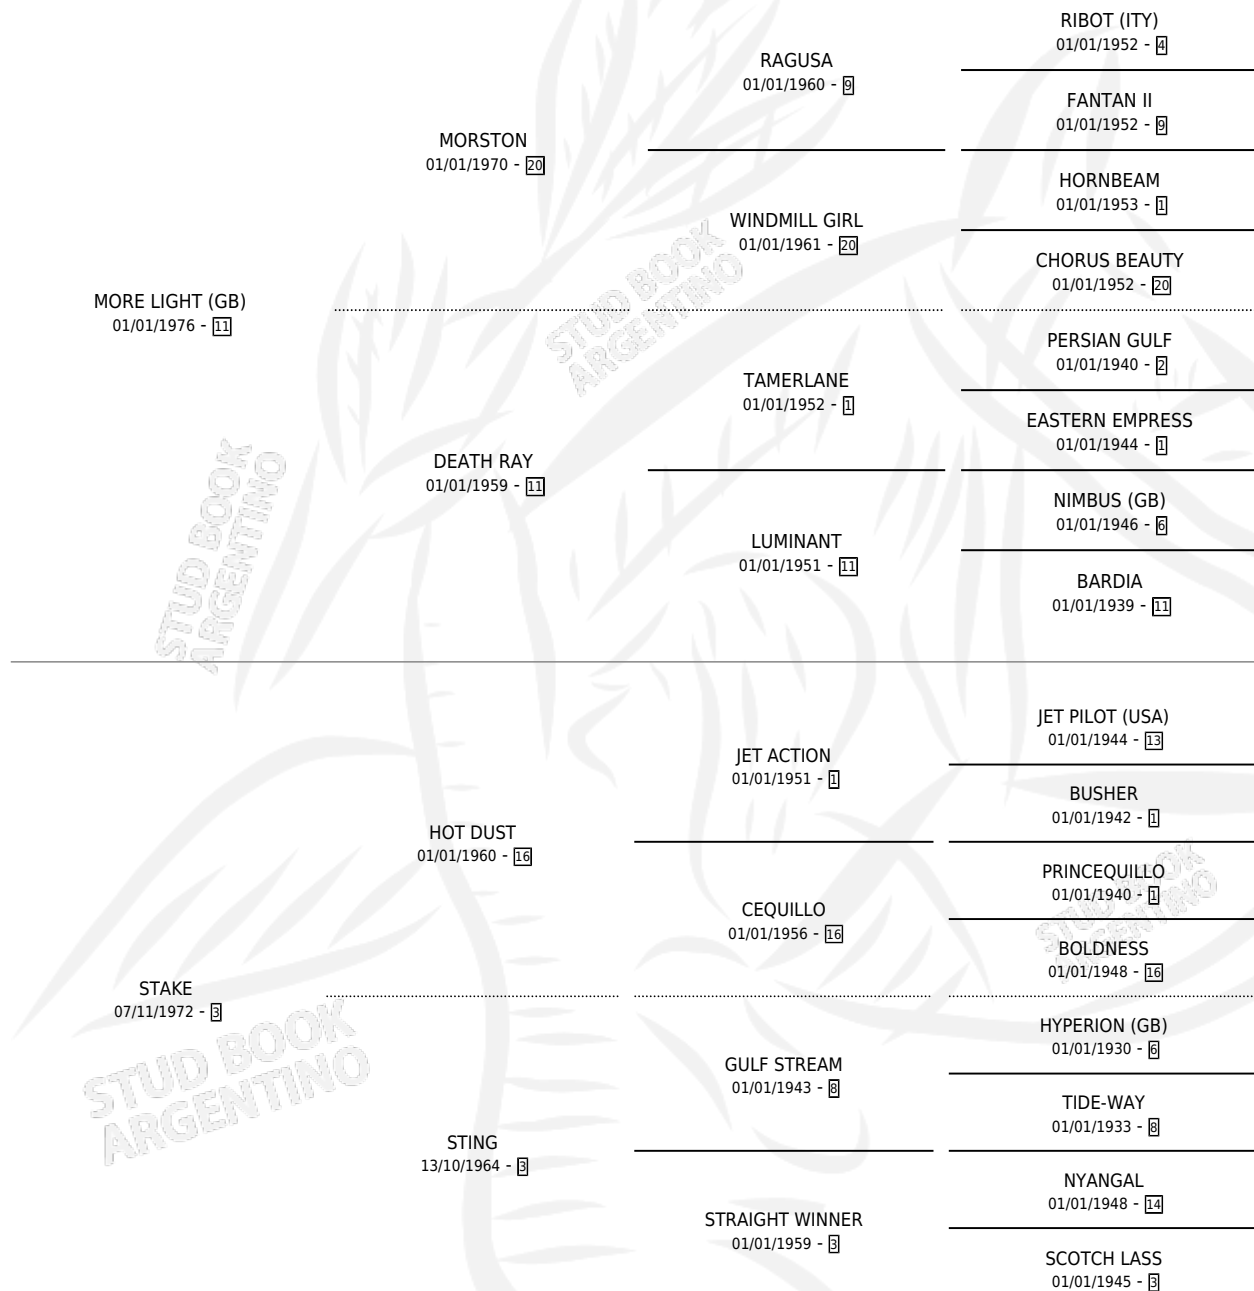

SARATOGA LIGHT

por **MORE LIGHT (GB)** y **STAKE** por **HOT DUST**

Argentina · Hembra · Alazan · SP · 01/01/1982
Familia 3-e · Volumen 31

ESTADO

TIPIFICACIÓN SANGUÍNEA	✓
TIPIFICACIÓN POR ADN	X
PASAPORTE	X
IDENTIFICACIÓN POR MICROCHIP	X
REPRODUCTOR	✓

Lugar de nacimiento: Campo particular

Criador: Sin dato

~

HIJOS

	MACHOS	HEMBRAS
5 NACIERON	1	4
4 CORRIERON	0	4
3 GANARON	0	3
0 GANADORES CL	0 GANADORES GR	0 GANADORES G1

PEDIGREE

S

cimientos 5 / Efectividad 45.45%

PADRILLO	PRODUCTO	CRIADOR	1ER SERVICIO	ÚLTIMO SERVICIO
DOLE RAIDER (CAN)	PROTAGORAS (M Z, 03/10/1999)	SIN DATO	07/10/1998	07/10/1998
SARATOGA LIGHT	Ø		08/10/1996	08/10/1996
Datos oficiales del Stud Book Argentino	Ø		25/10/1995	25/10/1995
AUTENTICO	Ø		25/11/1993	25/11/1993
Documentado generado el 11/05/2026				
DON PORFIRIO (USA)	Ø		25/11/1993	25/11/1993
studbook.org.ar				
AETOLIAN (USA)	DOMITILA (H T, 22/10/1993)	SIN DATO	27/10/1992	12/11/1992
TOUGH CRITIC (USA)	LIGHT CRITIC (H A, 14/10/1992)	SIN DATO	17/10/1991	09/11/1991
LEAP FOR JOY (USA)	Ø		25/10/1990	07/12/1990
LEAP FOR JOY (USA)	Ø		18/09/1989	18/09/1989
LEAP FOR JOY (USA)	SARATOGA JOY (H Z, 07/09/1989)	SIN DATO	23/09/1988	23/09/1988
TOUGH CRITIC (USA)	STAKE CRITIC (H A, 14/09/1988) •MURIÓ EL 25/10/2000•	SIN DATO	30/09/1987	05/10/1987
QUIET CROSSING (USA)	Ø		12/11/1986	12/11/1986