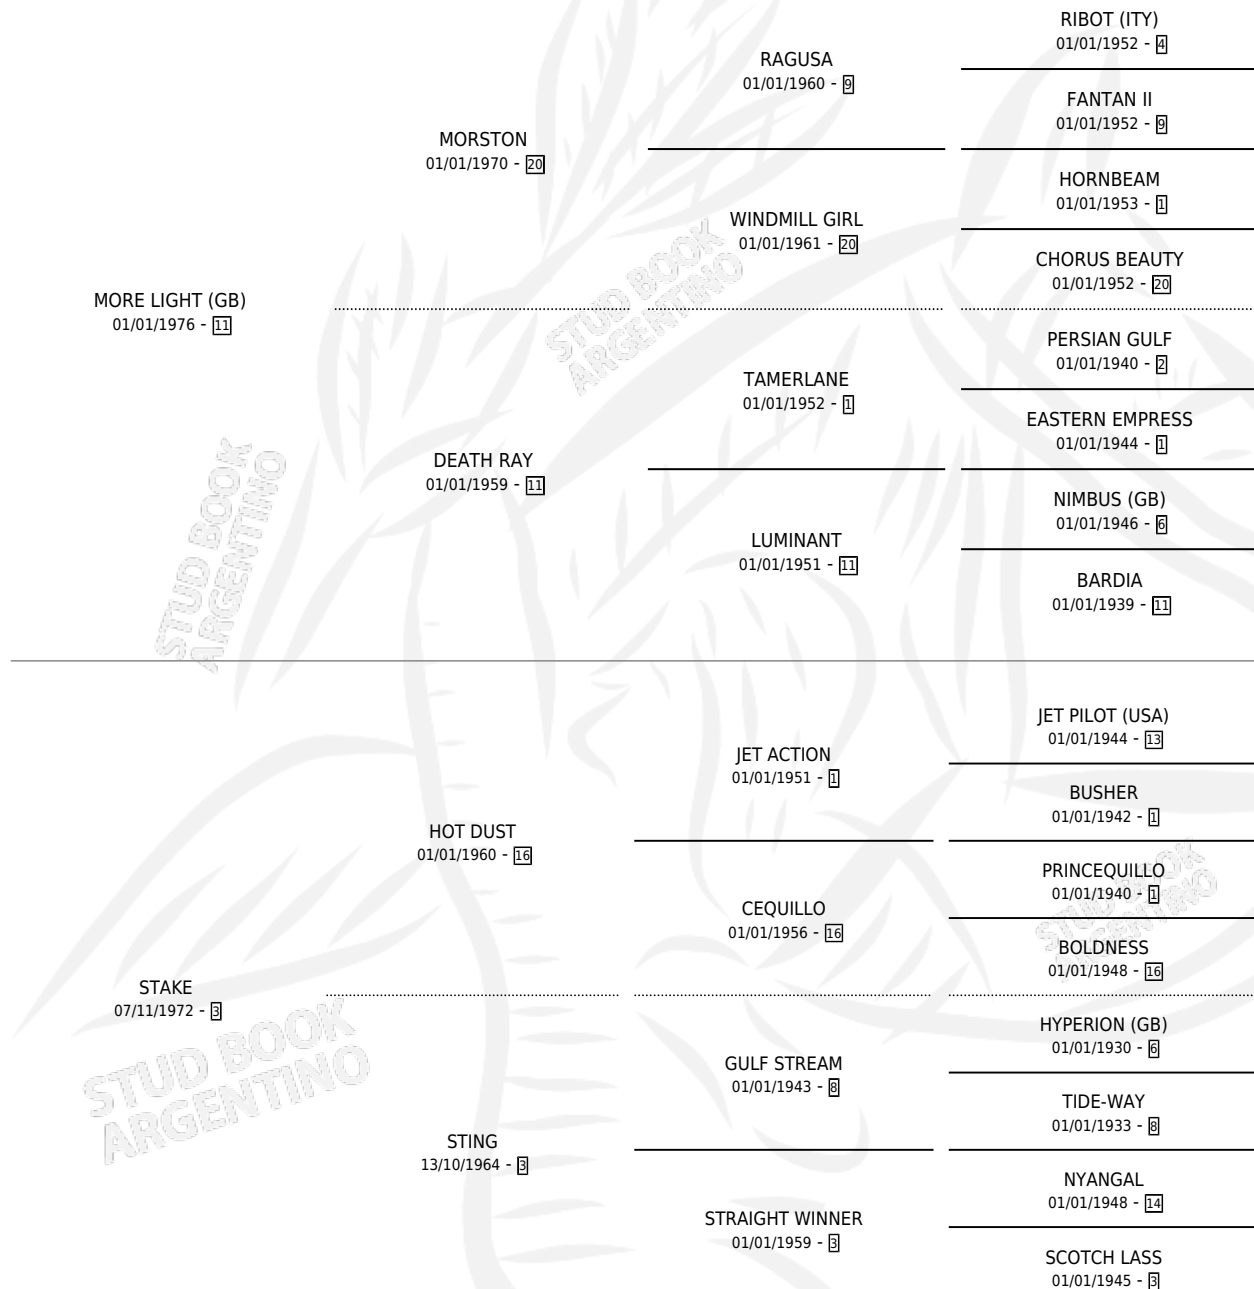

SARATOGA LIGHT

por **MORE LIGHT (GB)** y **STAKE** por **HOT DUST**

Argentina · Hembra · Alazan · SP · 01/01/1982
Familia 3-e · Volumen 31

ESTADO

TIPIFICACIÓN SANGUÍNEA	✓
TIPIFICACIÓN POR ADN	X
PASAPORTE	X
IDENTIFICACIÓN POR MICROCHIP	X
REPRODUCTOR	✓

Lugar de nacimiento: Campo particular

Criador: Sin dato

~

HIJOS

	MACHOS	HEMBRAS
5 NACIERON	1	4
4 CORRIERON	0	4
3 GANARON	0	3
0 GANADORES CL	0 GANADORES GR	0 GANADORES G1

PEDIGREE

S

cimientos 5 / Efectividad 45.45%

PADRILLO	PRODUCTO	CRIADOR	1ER SERVICIO	ÚLTIMO SERVICIO
DOLE RAIDER (CAN)	PROTAGORAS (M Z, 03/10/1999)	SIN DATO	07/10/1998	07/10/1998
SARATOGA LIGHT	Ø		08/10/1996	08/10/1996
Datos oficiales del Stud Book Argentino	Ø		25/10/1995	25/10/1995
AUTENTICO	Ø		25/11/1993	25/11/1993
DON PORFIRIO (USA)	Ø		25/11/1993	25/11/1993
studbook.org.ar				
AETOLIAN (USA)	DOMITILA (H T, 22/10/1993)	SIN DATO	27/10/1992	12/11/1992
TOUGH CRITIC (USA)	LIGHT CRITIC (H A, 14/10/1992)	SIN DATO	17/10/1991	09/11/1991
LEAP FOR JOY (USA)	Ø		25/10/1990	07/12/1990
LEAP FOR JOY (USA)	Ø		18/09/1989	18/09/1989
LEAP FOR JOY (USA)	SARATOGA JOY (H Z, 07/09/1989)	SIN DATO	23/09/1988	23/09/1988
TOUGH CRITIC (USA)	STAKE CRITIC (H A, 14/09/1988) •MURIÓ EL 25/10/2000•	SIN DATO	30/09/1987	05/10/1987
QUIET CROSSING (USA)	Ø		12/11/1986	12/11/1986