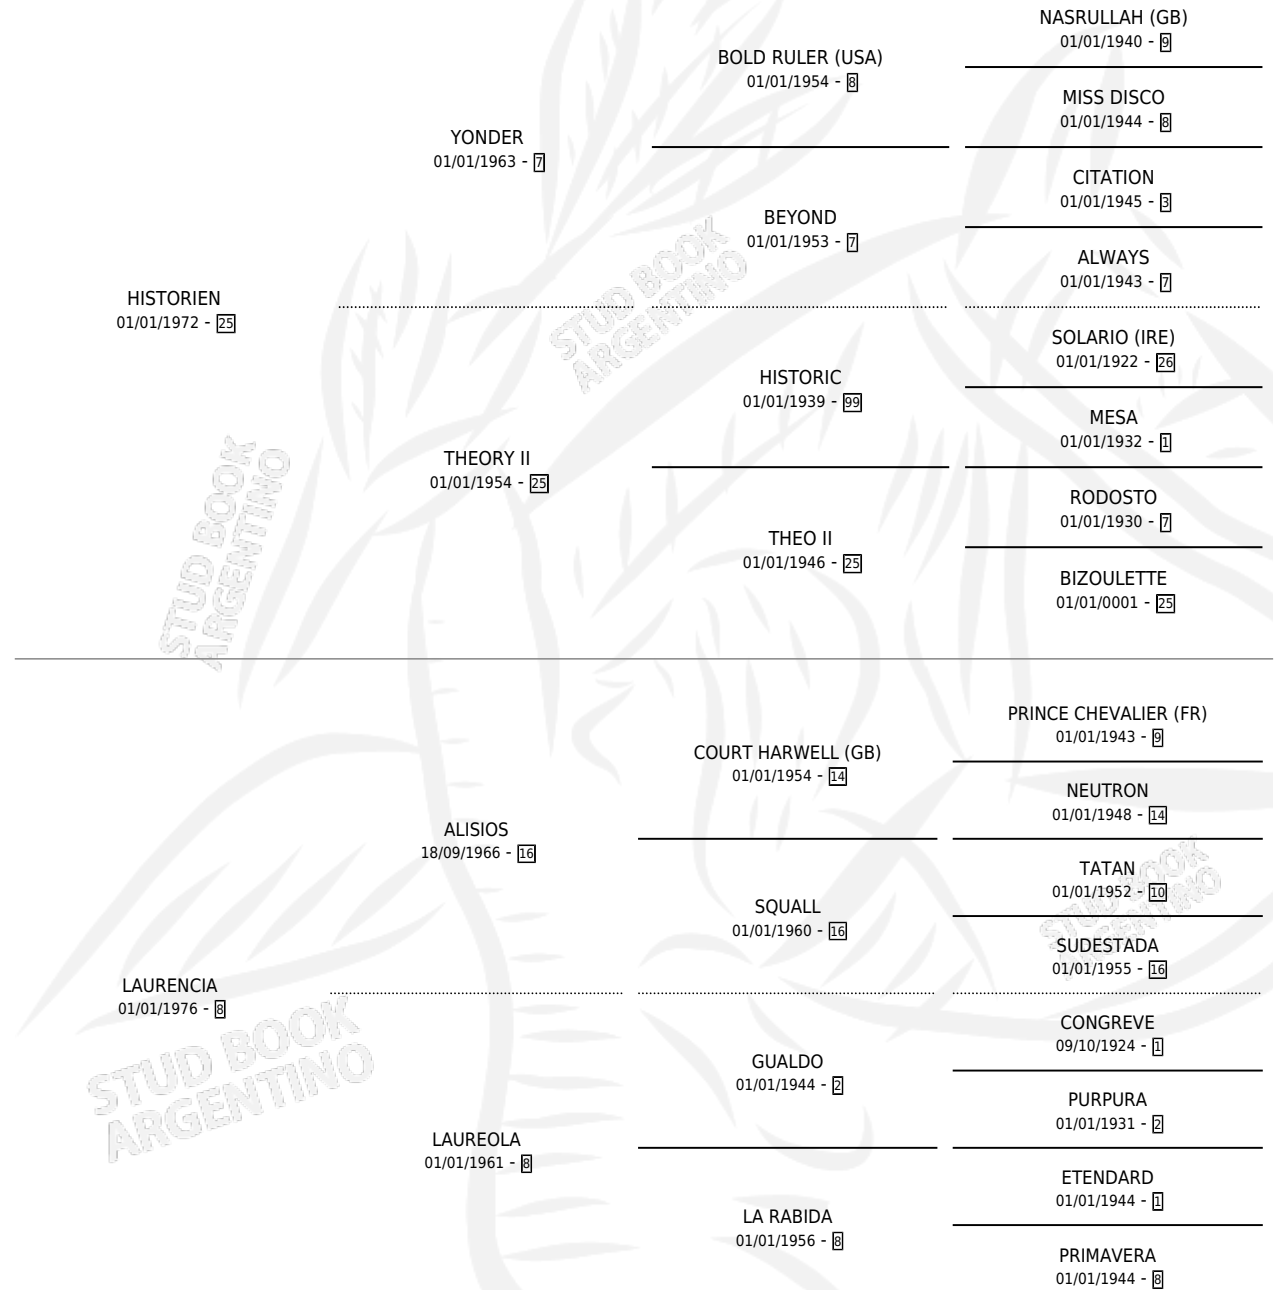

MALGUEN

por **HISTORIEN** y **LAURENCIA** por **ALISIOS**

Argentina · Hembra · Alazan · SP · 01/01/1982
Familia 8-a · Volumen 31

ESTADO

TIPIFICACIÓN SANGUÍNEA	✓
TIPIFICACIÓN POR ADN	X
PASAPORTE	X
IDENTIFICACIÓN POR MICROCHIP	X
REPRODUCTOR	✓

Lugar de nacimiento: Campo particular

Criador: Sin dato

~

HIJOS

	MACHOS	HEMBRAS
7 NACIERON	5	2
2 CORRIERON	1	1

SIN ACTUACIONES

PEDIGREE