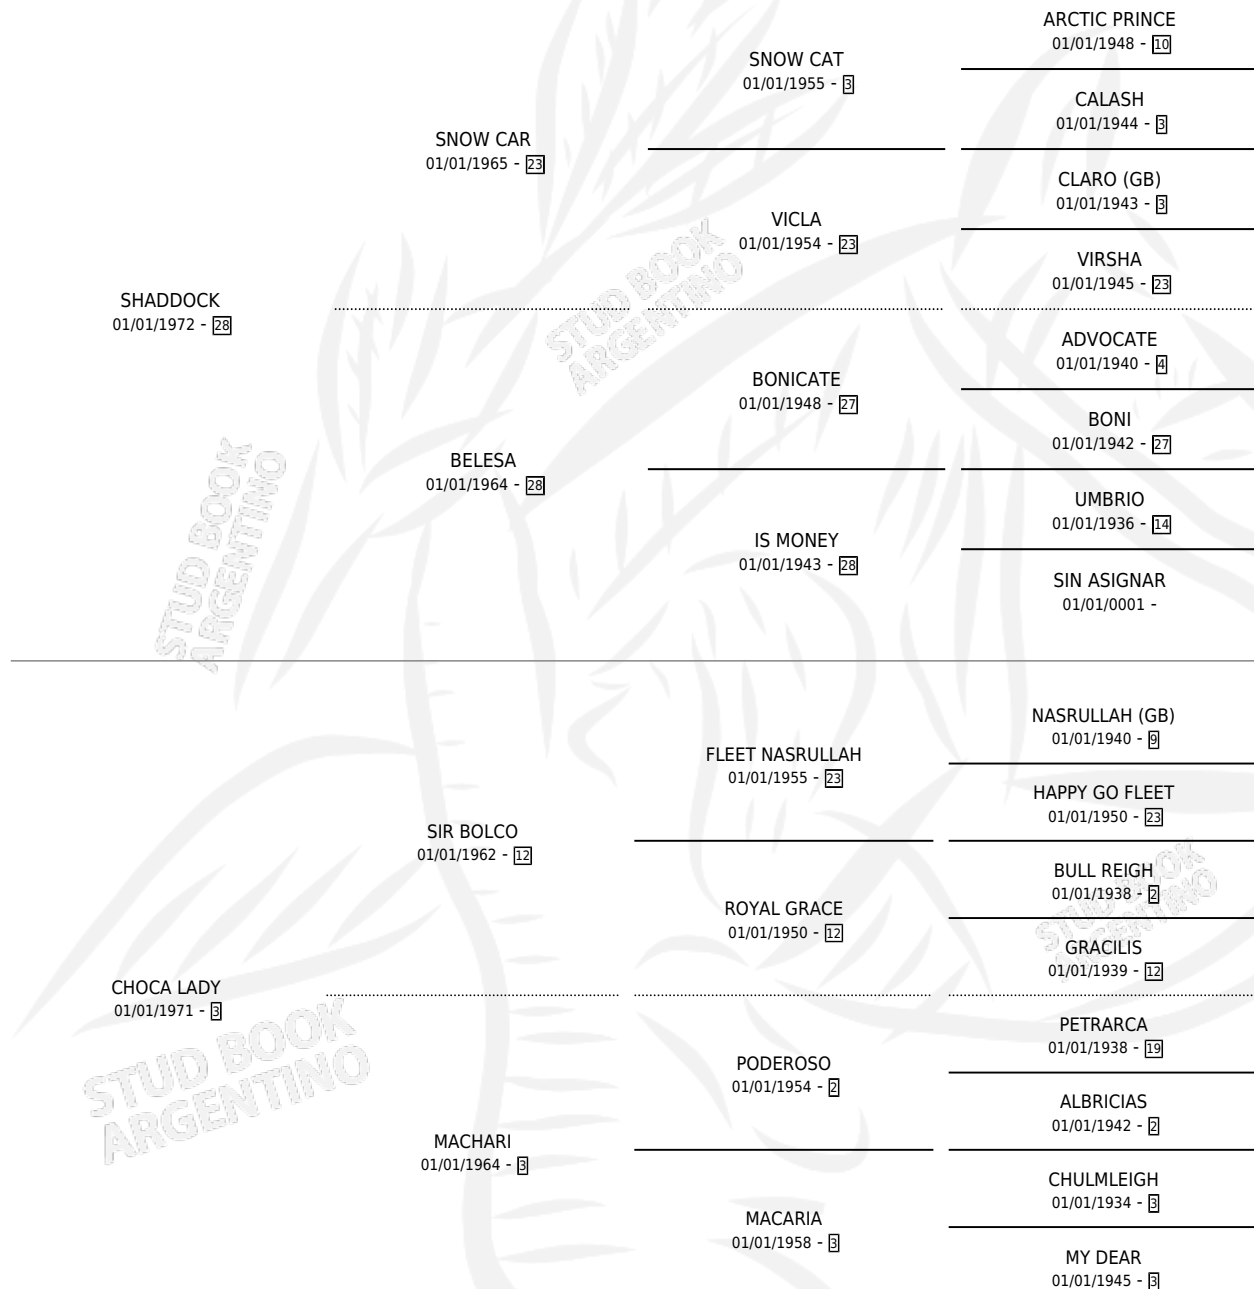

MISS PASO

por SHADDOCK y CHOCA LADY por SIR BOLCO

Argentina · Hembra · Zaino · SP · 26/10/1979
Familia 3-h · Volumen 30

ESTADO

TIPIFICACIÓN SANGUÍNEA	✓
TIPIFICACIÓN POR ADN	X
PASAPORTE	X
IDENTIFICACIÓN POR MICROCHIP	X
REPRODUCTOR	✓

Lugar de nacimiento: Campo particular

Criador: Sin dato

~

HIJOS

	MACHOS	HEMBRAS
9 NACIERON	7	2
3 CORRIERON	2	1
3 GANARON	2	1
0 GANADORES CL	0 GANADORES GR	0 GANADORES G1

PEDIGREE

S

cimientos 9 / Efectividad 75.00%