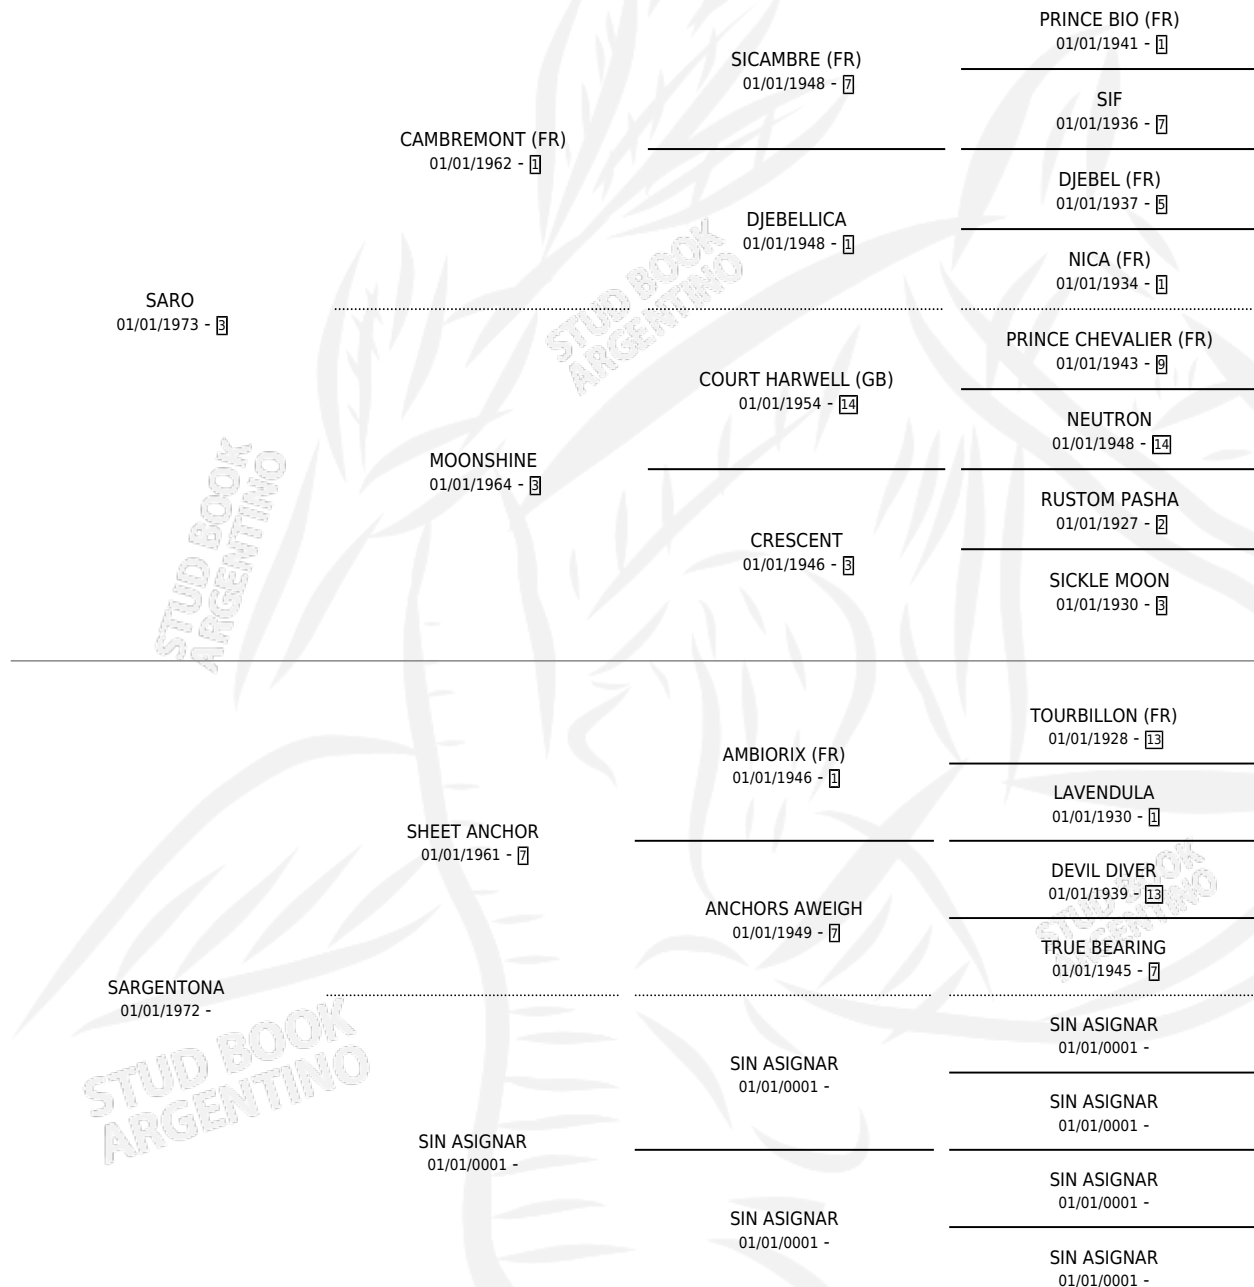

CABA

por SARO y SARGENTONA por SHEET ANCHOR

Argentina · Hembra · Zaino · SP · 01/01/1979
Familia · Volumen 30

ESTADO

TIPIFICACIÓN SANGUÍNEA	X
TIPIFICACIÓN POR ADN	X
PASAPORTE	X
IDENTIFICACIÓN POR MICROCHIP	X
REPRODUCTOR	✓

Lugar de nacimiento: Campo particular

Criador: Sin dato

~

HIJOS

	MACHOS	HEMBRAS
1 NACIERON	1	0

SIN ACTUACIONES

PEDIGREE

CAMPAÑA

Solo carreras oficiales de Argentina

POR EDAD

EDAD	CC	1°	2°	3°	4°	5°	NP	CLC	CLG	CLCG1	CLGG1	IMPORTE	GANANCIA / CC
7 AÑOS	2	2	0	0	0	0	0	0	0	0	0	\$0	\$0
TOTALES	2	2	0	0	0	0	0	0	0	0	0	\$0	\$0
%		100%	0.0%	0.0%	0.0%	0.0%	0.0%	0.0%	0.0%	0.0%	0.0%		