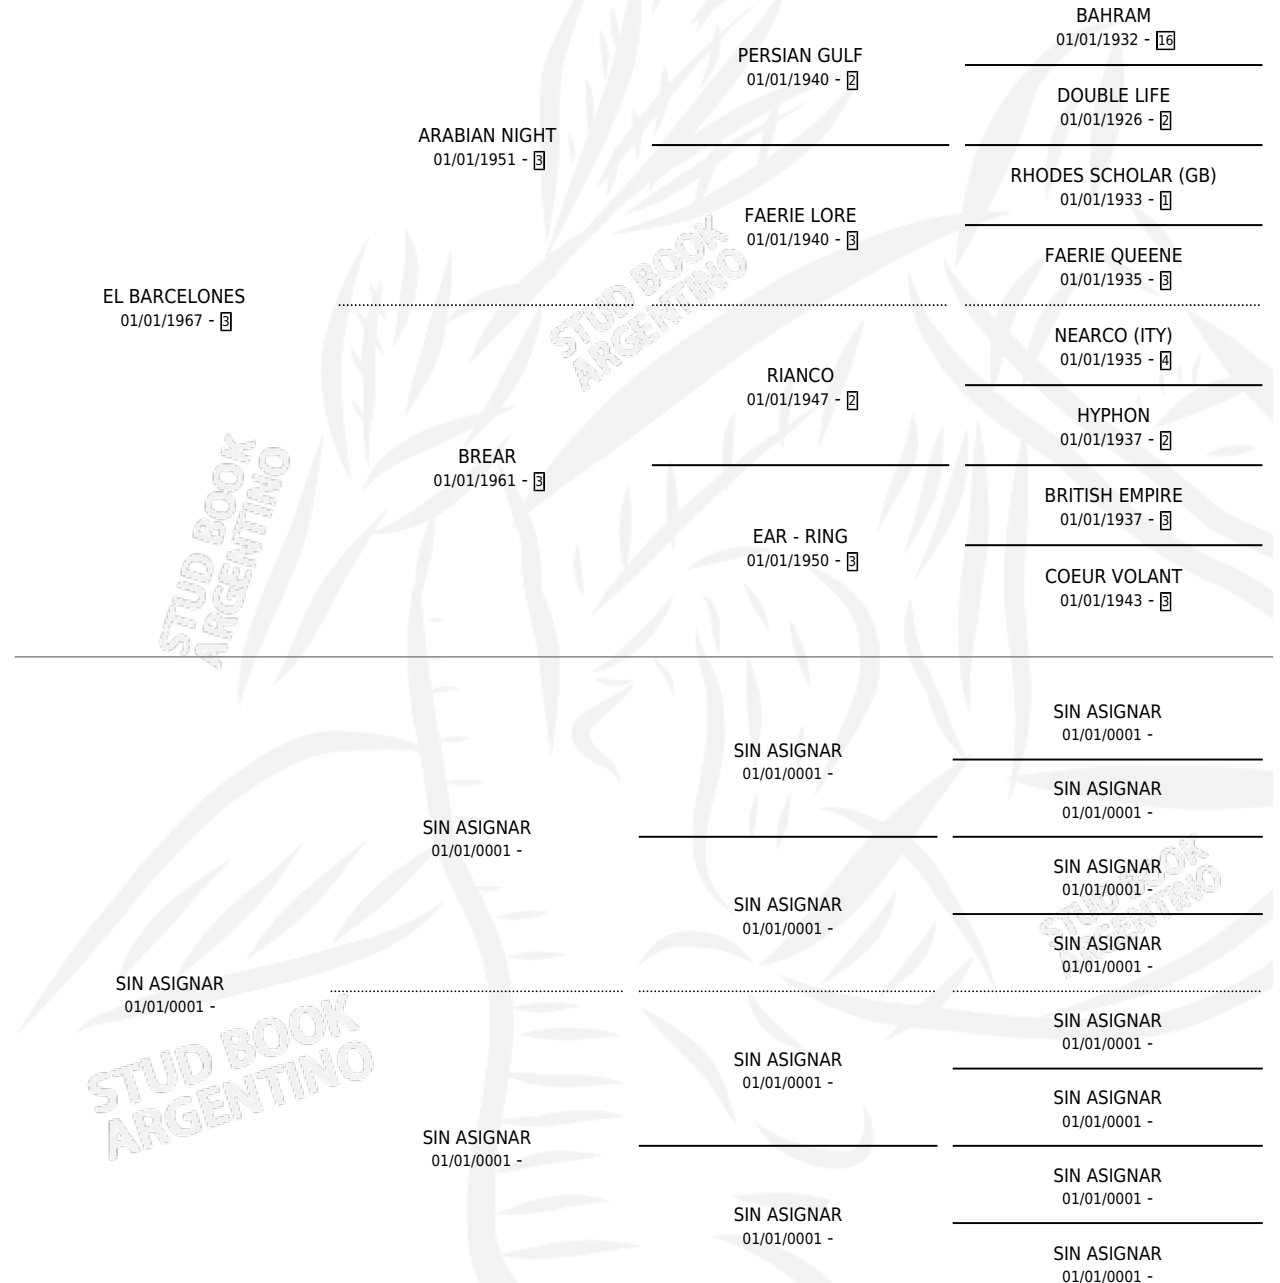

COTE BARCELONESA

por EL BARCELONES y SIN ASIGNAR por SIN ASIGNAR

Argentina · Hembra · Zaino Doradillo · SP · 01/01/1980
Familia · Volumen 30

ESTADO

TIPIFICACIÓN SANGUÍNEA	X
TIPIFICACIÓN POR ADN	X
PASAPORTE	X
IDENTIFICACIÓN POR MICROCHIP	X
REPRODUCTOR	✓

Lugar de nacimiento: Campo particular

Criador: Sin dato

~

HIJOS

	MACHOS	HEMBRAS
1 NACIERON	1	0
1 CORRIERON	1	0

SIN ACTUACIONES

PEDIGREE