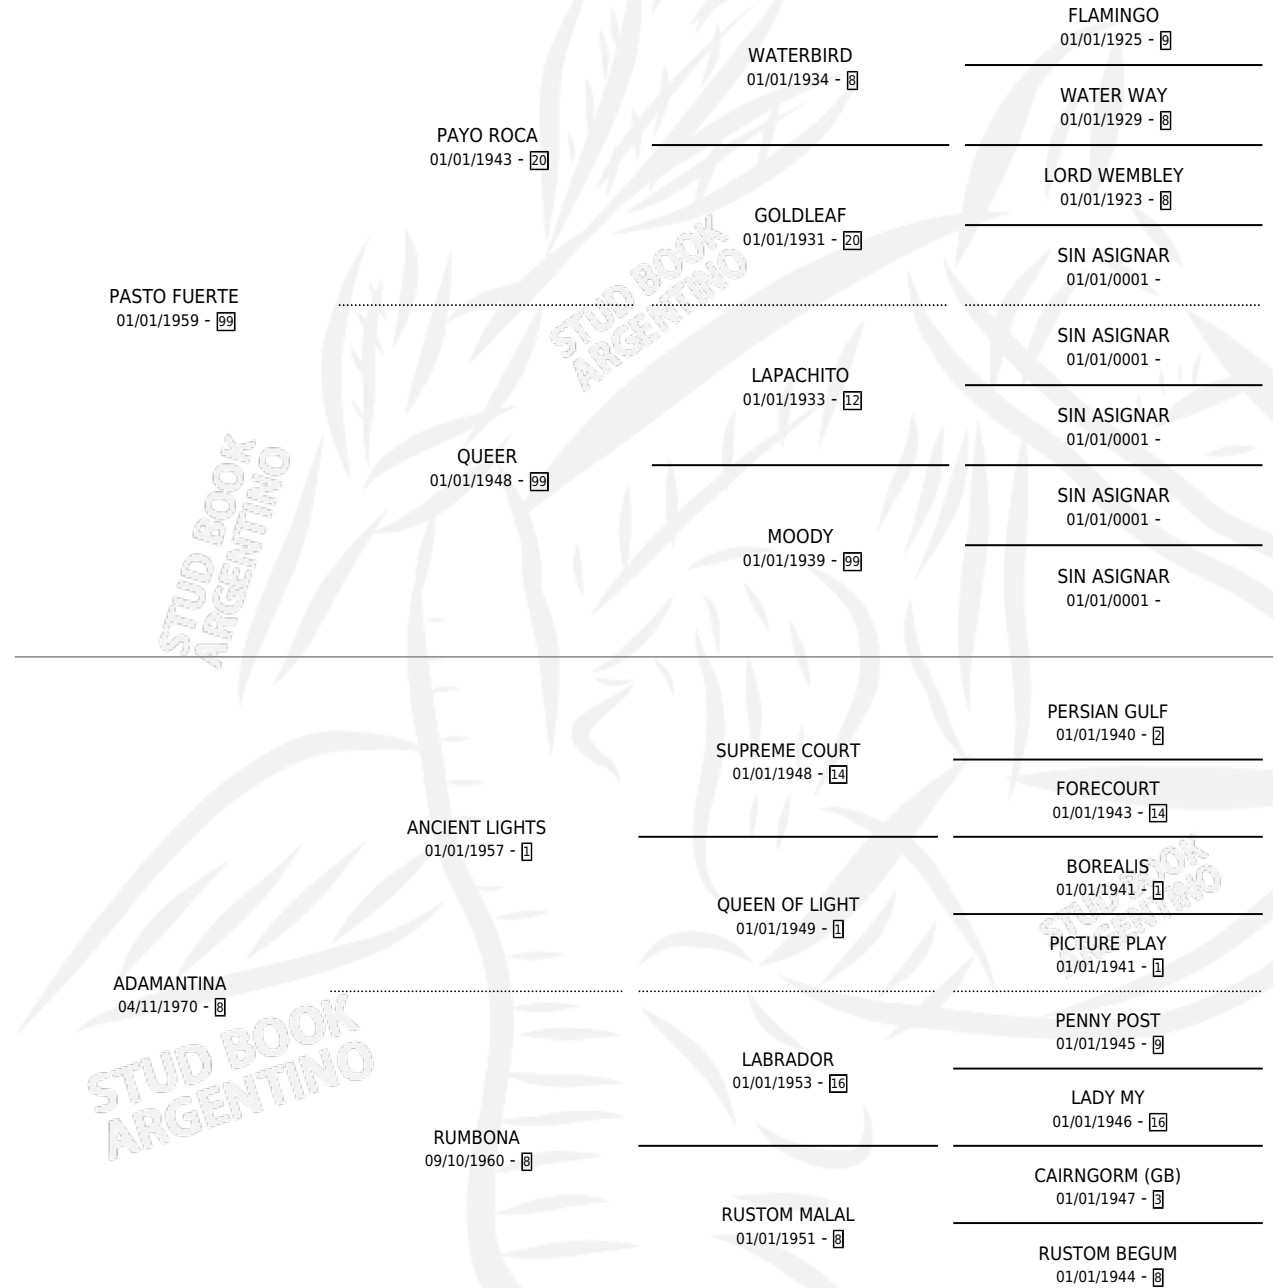

KIZZY

por **PASTO FUERTE** y **ADAMANTINA** por **ANCIENT LIGHTS**

Argentina · Hembra · Zaino · SP · 25/09/1978
Familia 8-g · Volumen 30

ESTADO

TIPIFICACIÓN SANGUÍNEA	✓
TIPIFICACIÓN POR ADN	X
PASAPORTE	X
IDENTIFICACIÓN POR MICROCHIP	X
REPRODUCTOR	✓

Lugar de nacimiento: Campo particular

Criador: Herroz Rodolfo Felix

~

HIJOS

	MACHOS	HEMBRAS
3 NACIERON	1	2
2 CORRIERON	0	2
1 GANARON	0	1
0 GANADORES CL	0 GANADORES GR	0 GANADORES G1

PEDIGREE

S

cimientos 3 / Efectividad 30.00%

PADRILLO	PRODUCTO	CRIADOR	1ER SERVICIO	ÚLTIMO SERVICIO
POR CAPRICHIO	Ø		23/09/1998	23/09/1998
KIZZY	Ø		30/12/1996	30/12/1996
COMBATIVO	Ø			
Datos oficiales del Stud Book Argentino				
COMBATIVO	LA CONVENCIDA (H Z, 02/10/1996)			
Documento generado el 25/04/2026	MURIÓ EL 20/08/2014.	LOS REVOLTOSOS	19/10/1995	27/10/1995
COMBATIVO	Ø		27/11/1994	29/11/1994
PRESTO GOLD (AFG)	Ø		23/12/1992	26/12/1992
PRESTO GOLD (AFG)	Ø		31/12/1991	31/12/1991
PRESTO GOLD (AFG)	DON ROMAY (M A, 02/08/1990)	LOS REVOLTOSOS	11/08/1989	15/08/1989
PRESTO GOLD (AFG)	Ø		24/12/1988	27/12/1988
PRESTO GOLD (AFG)	GAUCHA EMPINADA (H AT, 27/10/1988)			
	•MURIÓ EL 31/12/2002•	LOS REVOLTOSOS	20/11/1987	23/11/1987
ENLISTADO	Ø		27/12/1986	29/12/1986