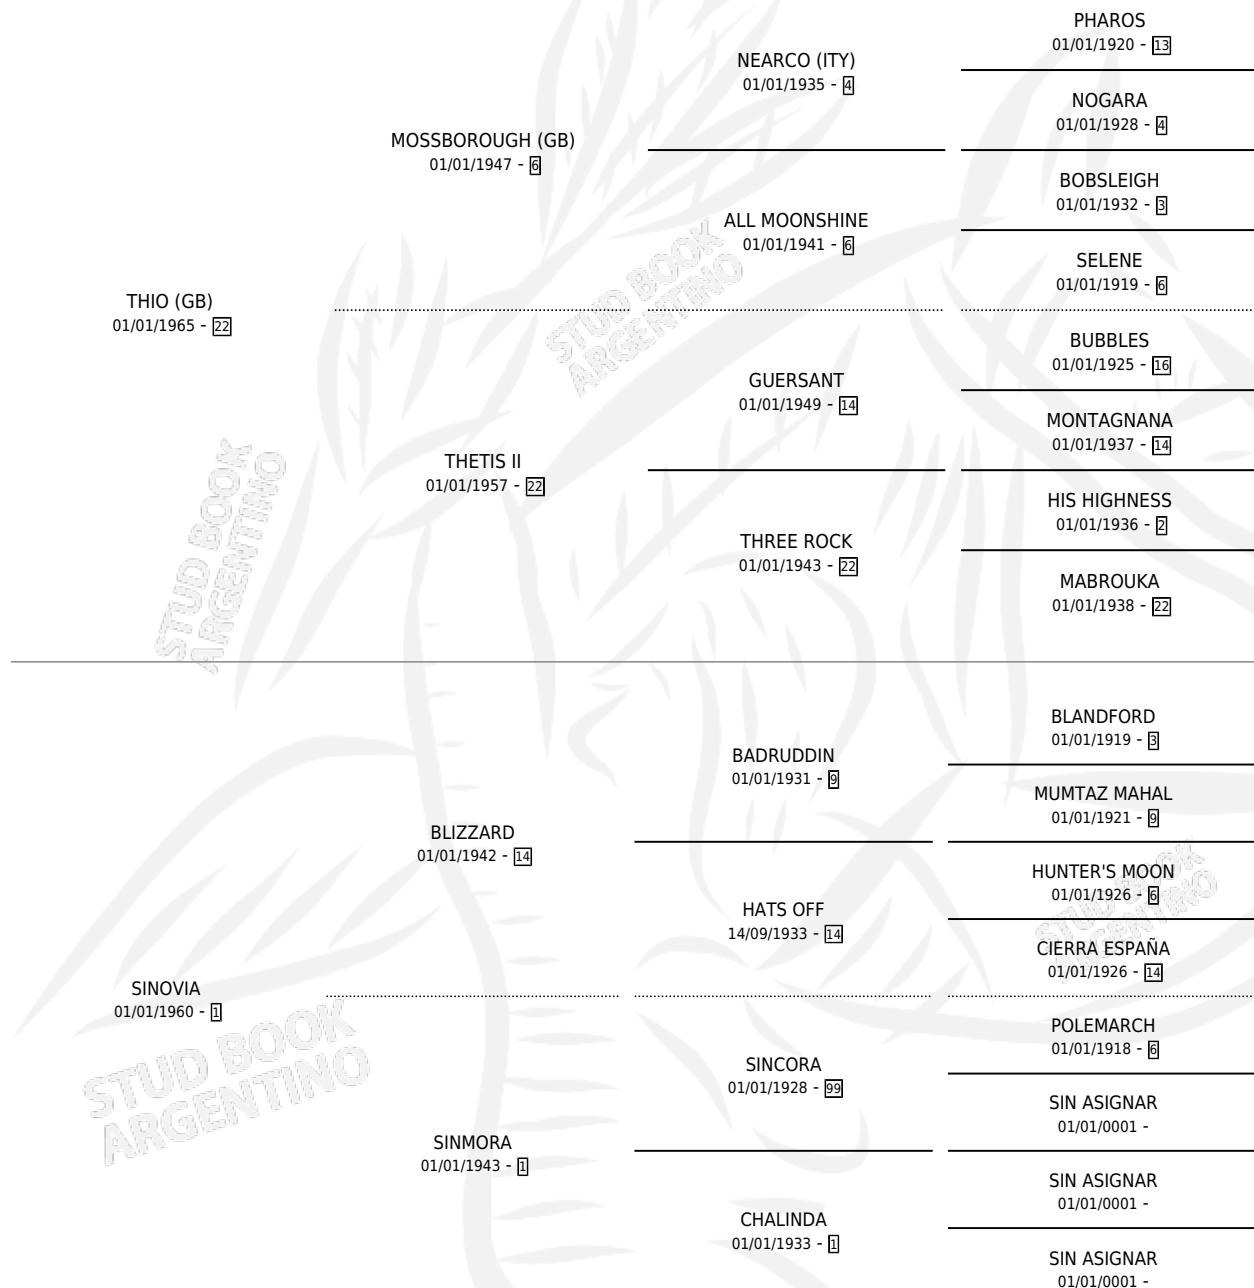

Lugar de nacimiento: Campo particular

Criador: Sin dato

~

HIJOS

	MACHOS	HEMBRAS
4 NACIERON	1	3
SIN ACTUACIONES		

PEDIGREE

CAMPAÑA

Solo carreras oficiales de Argentina