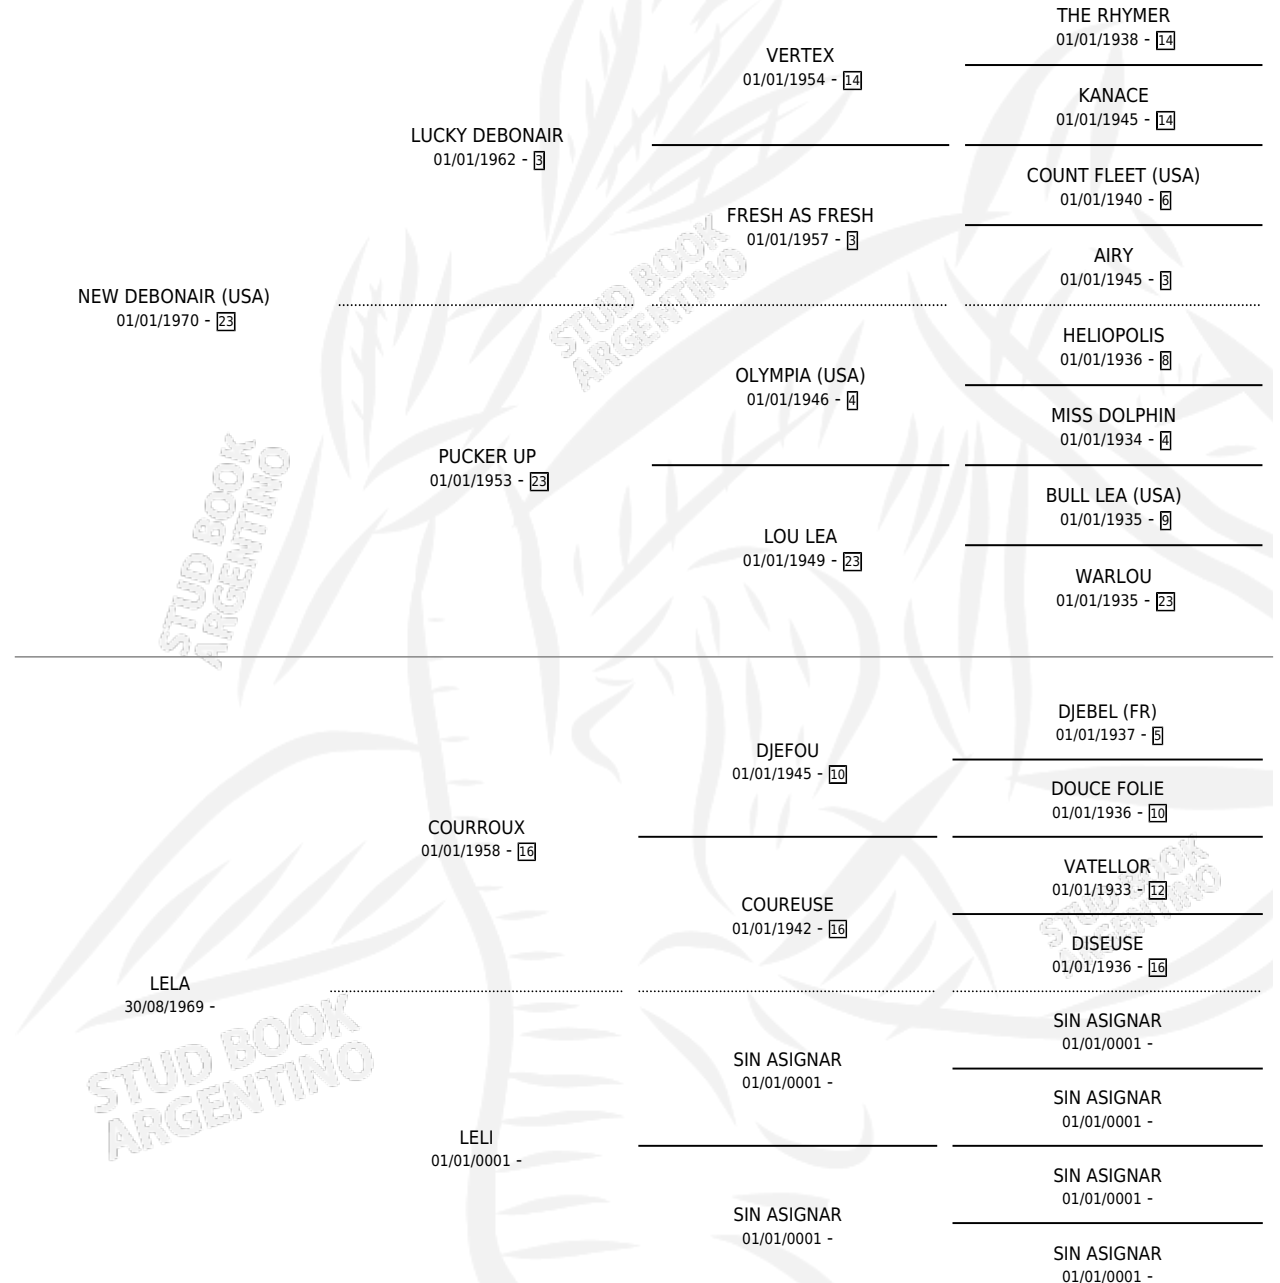

NUEVA LADY

por **NEW DEBONAIR (USA)** y **LELA** por **COURROUX**

Argentina · Hembra · Zaino · SP · 01/10/1981
Familia · Volumen 31

ESTADO

TIPIFICACIÓN SANGUÍNEA	X
TIPIFICACIÓN POR ADN	X
PASAPORTE	X
IDENTIFICACIÓN POR MICROCHIP	X
REPRODUCTOR	✓

Lugar de nacimiento: Campo particular

Criador: Sin dato

~

HIJOS

	MACHOS	HEMBRAS
2 NACIERON	0	2

SIN ACTUACIONES

PEDIGREE