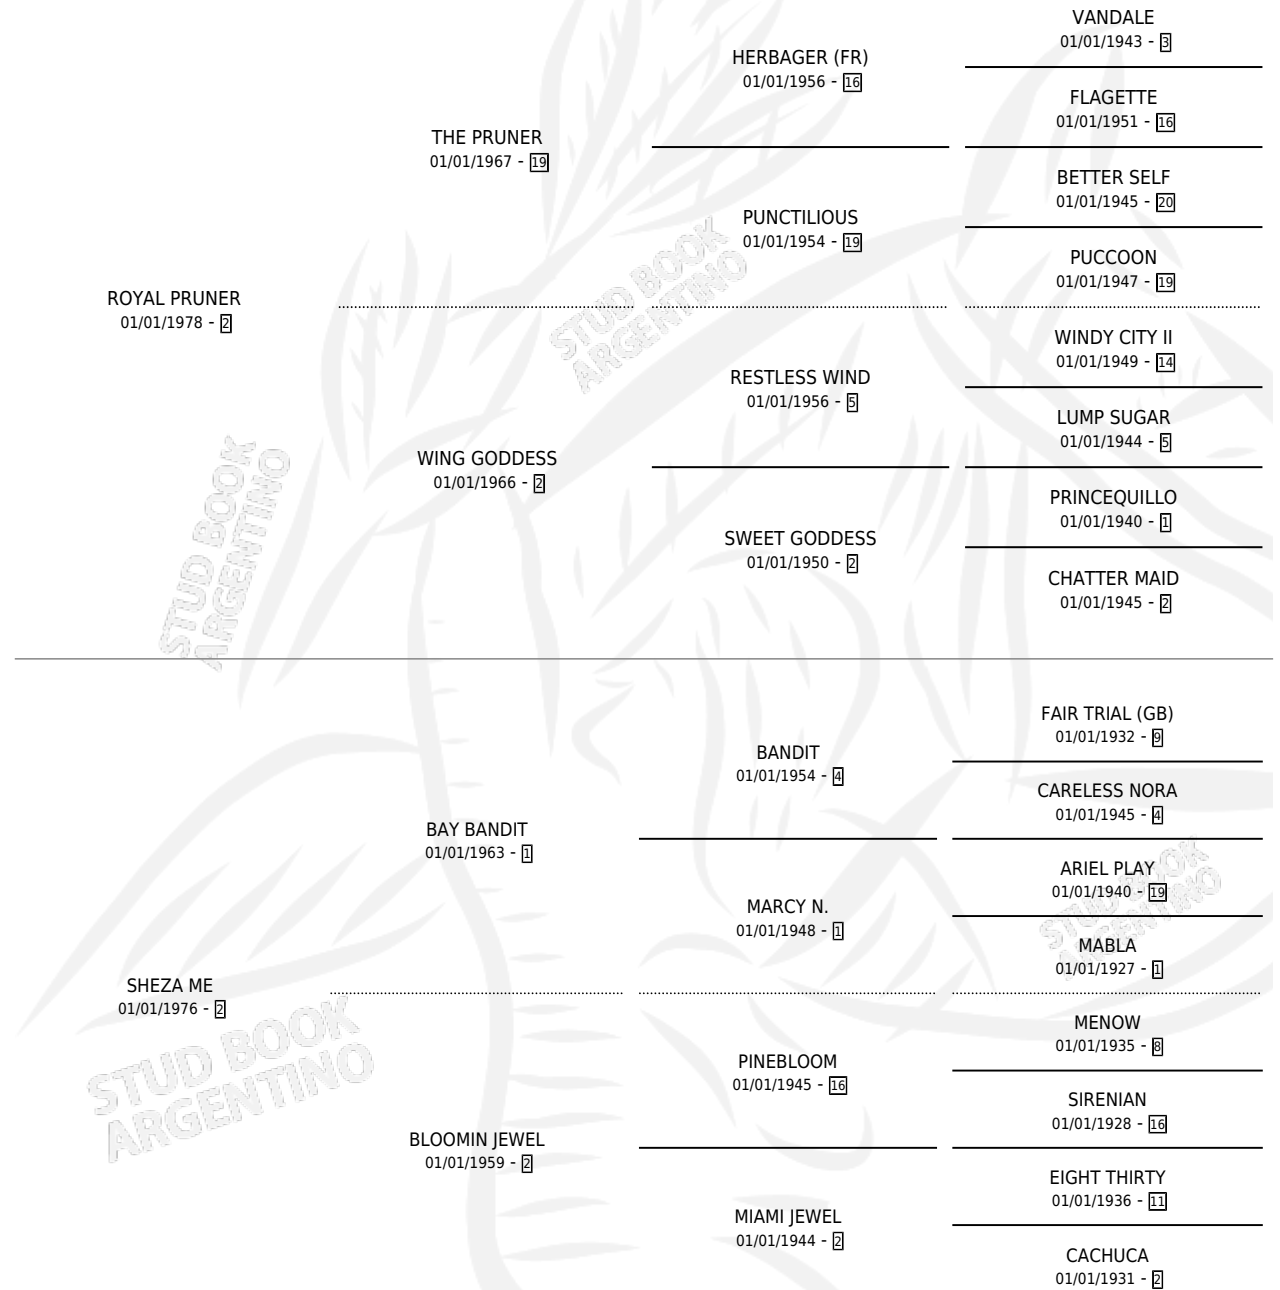

CACHUCA PRUNER (USA)

por ROYAL PRUNER y SHEZA ME por BAY BANDIT

Estados Unidos · Hembra · Zaino · SP · 28/02/1986
Familia 2 · Volumen web

ESTADO

TIPIFICACIÓN SANGUÍNEA	✓
TIPIFICACIÓN POR ADN	✓
PASAPORTE	X
IDENTIFICACIÓN POR MICROCHIP	X
REPRODUCTOR	✓

Lugar de nacimiento: Estados Unidos

Criador: Extranjero

~

HIJOS

	MACHOS	HEMBRAS
8 NACIERON	3	5
6 CORRIERON	3	3
2 GANARON	1	1
0 GANADORES CL	0 GANADORES GR	0 GANADORES G1

PEDIGREE

EXPORTACIÓN / IMPORTACIÓN

FECHA	MOVIMIENTO	PAÍS
01/06/1987	IMPORTADO	ESTADOS UNIDOS

~

CAMPAÑA

Solo carreras oficiales de Argentina

POR EDAD

EDAD	CC	1°	2°	3°	4°	5°	NP	CLC	CLG	CLCG1	CLGG1	IMPORTE	GANANCIA / CC
4 AÑOS	5	0	0	2	2	0	1	0	0	0	0	\$0	\$0
5 AÑOS	1	0	0	0	0	0	1	0	0	0	0	\$0	\$0
TOTALES	6	0	0	2	2	0	2	0	0	0	0	\$0	\$0
%		0.0%	0.0%	33.3%	33.3%	0.0%	33.3%	0.0%	0.0%	0.0%	0.0%		