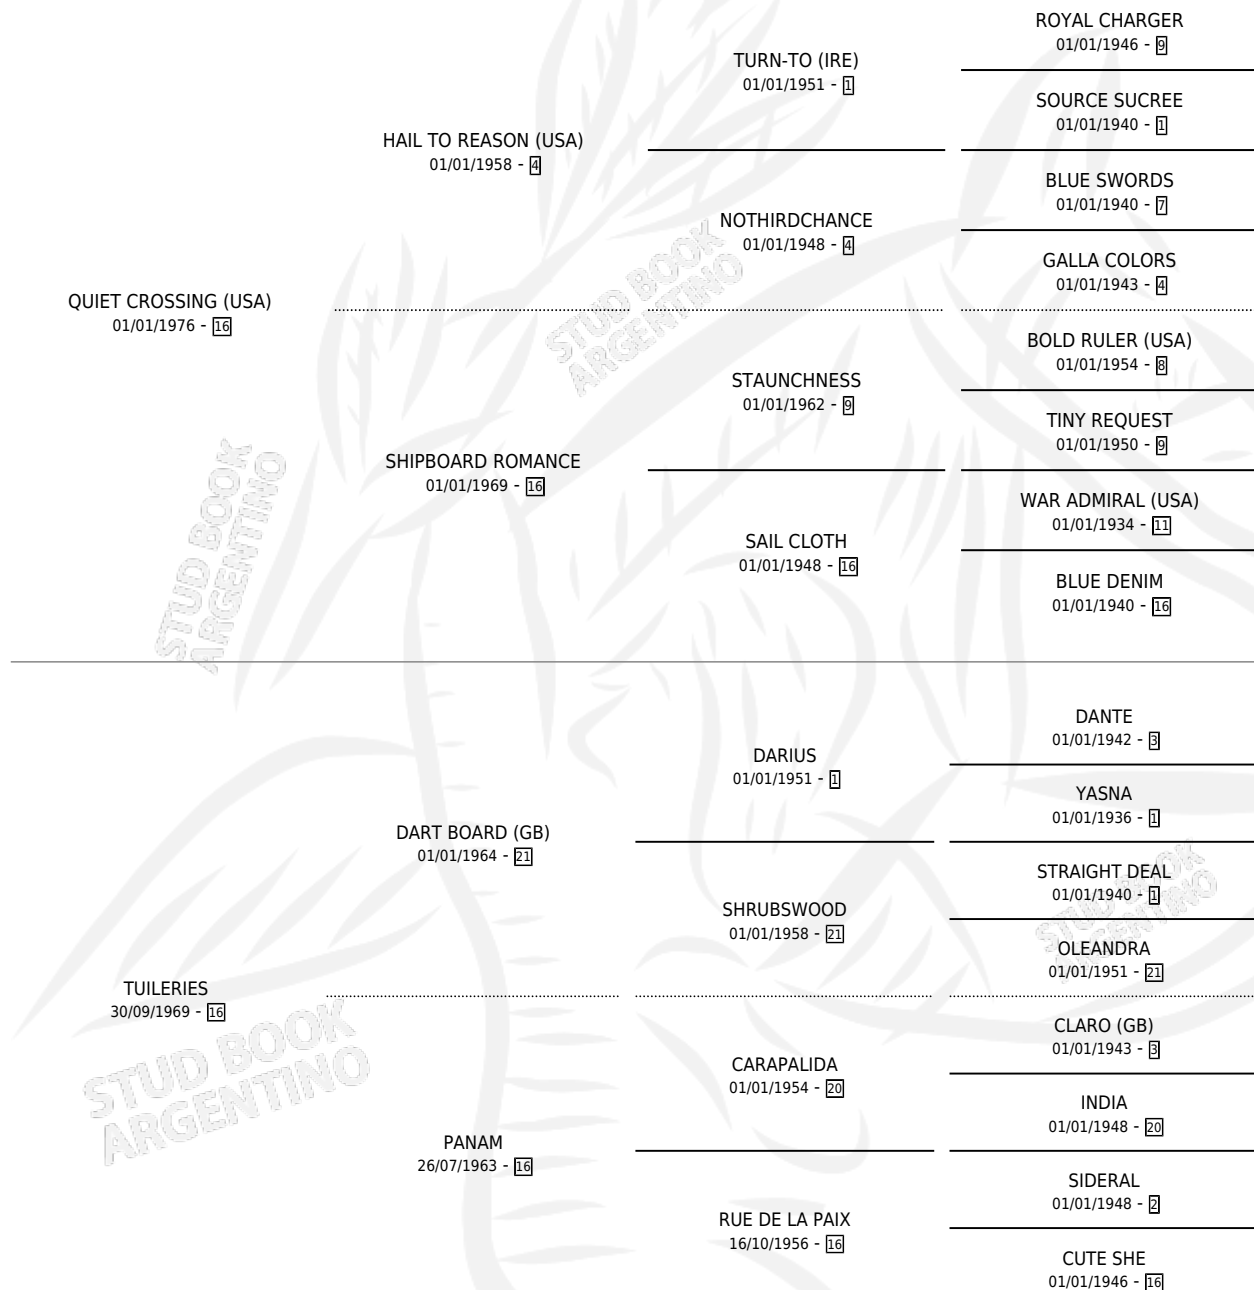

# LA SEINE

por **QUIET CROSSING (USA)** y **TUILERIES** por **DART BOARD (GB)**

Argentina · Hembra · Zaino · SP · 09/08/1981  
Familia 16-e · Volumen 31

## ESTADO

TIPIFICACIÓN SANGUÍNEA	✓
TIPIFICACIÓN POR ADN	X
PASAPORTE	X
IDENTIFICACIÓN POR MICROCHIP	X
REPRODUCTOR	✓

**Lugar de nacimiento:** Campo particular  
**Criador:** Sin dato

~

## PEDIGREE

S

cimientos 6 / Efectividad 60.00%

PADRILLO	PRODUCTO	CRIADOR	1ER SERVICIO	ÚLTIMO SERVICIO
CINCO LIGHT	∅		06/11/1998	09/11/1998
<b>LA SEINE</b>	LUTECE LIGHT (H ZD, 10/09/1998)	SIN DATO	01/09/1997	13/10/1997
AETOLIAN (USA)	LE LUTECIAN (M T, 14/07/1995)	SIN DATO	14/08/1994	14/08/1994
CIPAYO	∅		30/09/1993	24/10/1993
AETOLIAN (USA)	∅		06/10/1991	06/10/1991
LEAP FOR JOY (USA)	JOYOUS SAILOR (M A, 09/09/1991)	SIN DATO	02/09/1990	17/10/1990
AETOLIAN (USA)	NAPOLEONIAN (M T, 13/07/1990)	SIN DATO	19/08/1989	19/08/1989
AETOLIAN (USA)	PARISIAN (M Z, 22/07/1989)	SIN DATO	30/08/1988	30/08/1988
AETOLIAN (USA)	LA LUTECIANA (H T, 19/08/1988)	SIN DATO	01/10/1987	01/10/1987
AETOLIAN (USA)	∅		29/09/1986	03/10/1986