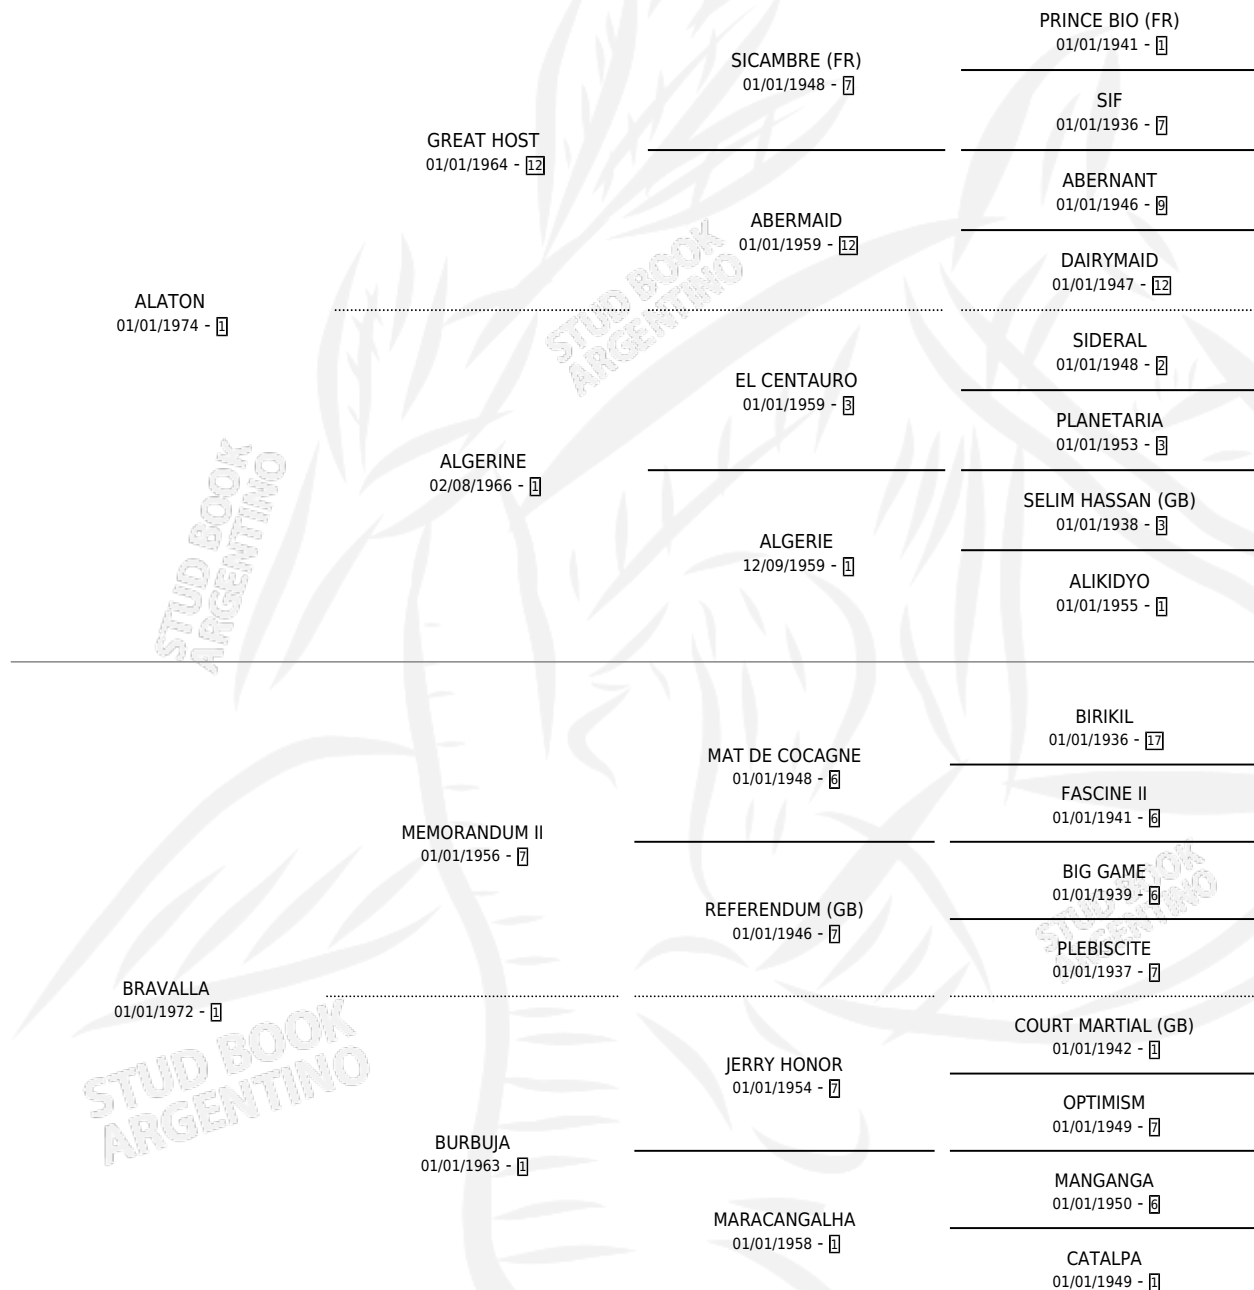

AMIRTA

por **ALATON** y **BRAVALLA** por **MEMORANDUM II**

Argentina · Hembra · Zaino · SP · 19/09/1980
Familia 1-j · Volumen 30

ESTADO

TIPIFICACIÓN SANGUÍNEA	X
TIPIFICACIÓN POR ADN	X
PASAPORTE	X
IDENTIFICACIÓN POR MICROCHIP	X
REPRODUCTOR	✓

Lugar de nacimiento: Campo particular

Criador: Sin dato

~

HIJOS

	MACHOS	HEMBRAS
2 NACIERON	0	2
1 CORRIERON	0	1
1 GANARON	0	1
0 GANADORES CL	0 GANADORES GR	0 GANADORES G1

PEDIGREE

S

cimientos 2 / Efectividad 16.67%

PADRILLO	PRODUCTO	CRIADOR	1ER SERVICIO	ÚLTIMO SERVICIO
LONDON SKY	∅		25/08/1999	10/11/1999
AMIRTA				
EL CASTELLO	∅		05/10/1998	01/11/1998
RINCONAZO	∅		06/11/1997	08/11/1997
GOLD SPRING	∅		14/11/1996	14/11/1996
FULLMARKS	∅		25/12/1995	25/12/1995
TOTONAC	∅		09/11/1994	30/11/1994
JERRY TARRITU	MAMA TARRUDA (H A, 17/02/1994) •MURIÓ EL 01/01/2000•	SIN DATO	03/04/1993	03/04/1993
JERRY TARRITU	∅		09/12/1992	09/12/1992
FUMADOR	∅		24/12/1991	30/12/1991
EL CHIQUILIN	∅		10/11/1988	12/11/1988
EL CHIQUILIN	CHICA MIRTA (H Z, 24/08/1988)	SIN DATO	27/08/1987	29/08/1987
MELIDEO	∅		21/11/1986	23/11/1986