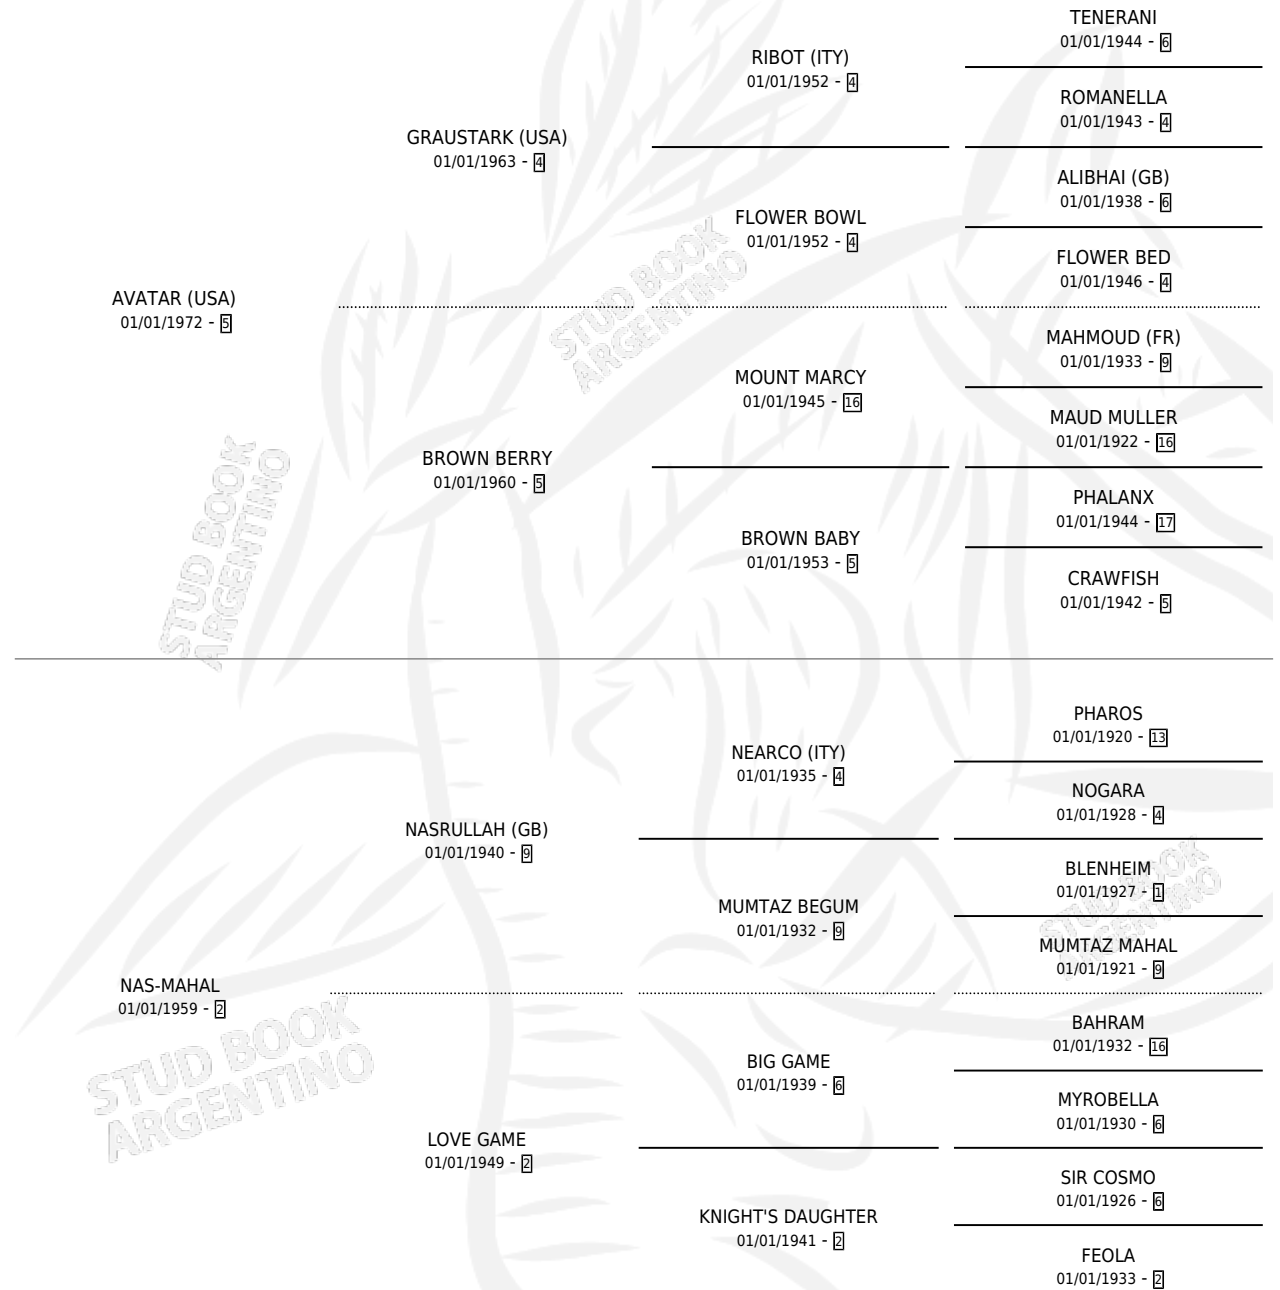

CRAELIUS (USA)

por AVATAR (USA) y NAS-MAHAL por NASRULLAH (GB)

Estados Unidos · Macho · Zaino Colorado · SP ·
01/01/1979
Familia 2-f · Volumen web

ESTADO

TIPIFICACIÓN SANGUÍNEA	✓
TIPIFICACIÓN POR ADN	X
PASAPORTE	X
IDENTIFICACIÓN POR MICROCHIP	X
REPRODUCTOR	✓

Lugar de nacimiento: Estados Unidos

Criador: Extranjero

~

HIJOS

	MACHOS	HEMBRAS
276 NACIERON	136	140
170 CORRIERON	95	75
109 GANARON	66	43

6	5	1
GANADORES CL	GANADORES GR	GANADORES G1

PEDIGREE

SERVICIOS PADRILLO