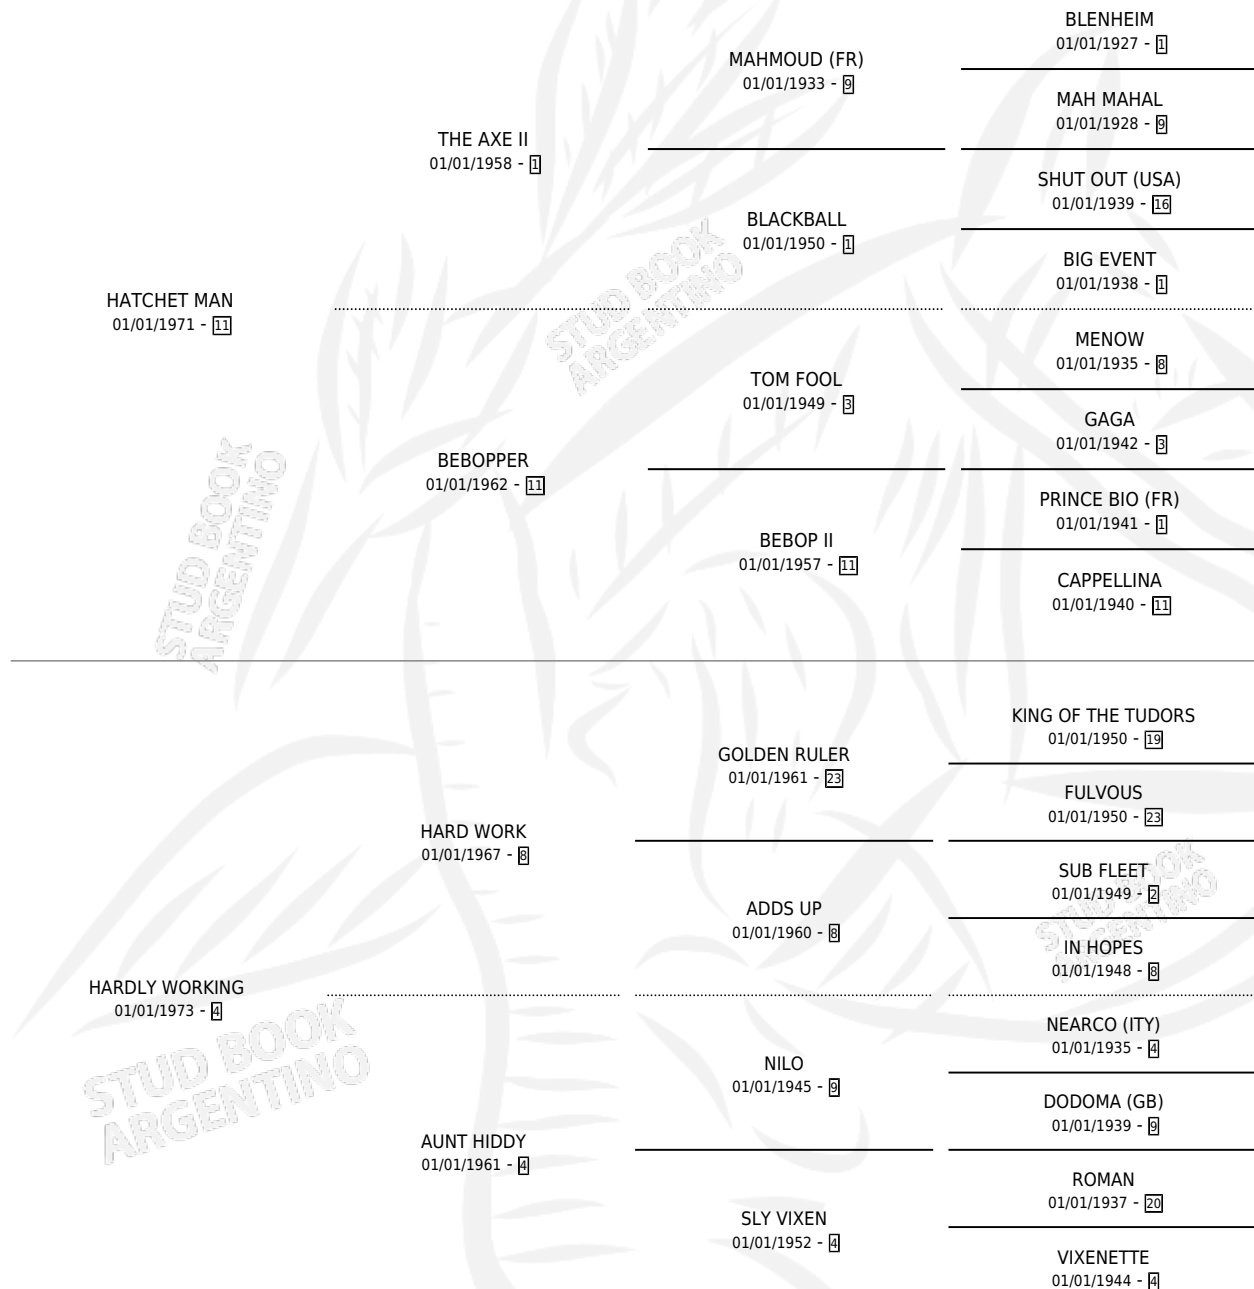

HIT HARD (USA)

por HATCHET MAN y HARDLY WORKING por HARD WORK

Estados Unidos · Hembra · Alazan · SP · 16/05/1982
Familia 4-m · Volumen web

ESTADO

TIPIFICACIÓN SANGUÍNEA	✓
TIPIFICACIÓN POR ADN	X
PASAPORTE	X
IDENTIFICACIÓN POR MICROCHIP	X
REPRODUCTOR	✓

Lugar de nacimiento: Estados Unidos

Criador: Extranjero

~

HIJOS

	MACHOS	HEMBRAS
7 NACIERON	4	3
3 CORRIERON	2	1
1 GANARON	1	0
0 GANADORES CL	0 GANADORES GR	0 GANADORES G1

PEDIGREE

EXPORTACIÓN / IMPORTACIÓN

FECHA	MOVIMIENTO	PAÍS
12/06/1987	IMPORTADO	ESTADOS UNIDOS

~

SERVICIOS

Servicios **11** / Nacimientos **7** / Efectividad **63.64%**

PADRILLO	PRODUCTO	CRIADOR	1ER SERVICIO	ÚLTIMO SERVICIO
CATSKILL (USA)	∅		13/10/1999	15/10/1999
CATSKILL (USA)	∅		20/11/1998	09/12/1998
EL SULTAN	∅		16/10/1997	25/11/1997
IN CLASS (USA)	CANDELA CLASS (H Z, 22/09/1997)	SIN DATO	05/10/1996	05/10/1996
CATSKILL (USA)	∅		25/11/1995	25/11/1995
AWESOME GOLD (USA)	HARD GOLD (M A, 31/08/1994)	SIN DATO	29/09/1993	29/09/1993
GOOD DONZYL	HARDLY DONZY (M A, 20/09/1993)	SIN DATO	08/08/1992	12/10/1992
BARANOF (USA)	FOREVER YOUNG (M Z, 09/07/1992)	SIN DATO	13/08/1991	13/08/1991
GENERAL (FR)	HOT LINE (H Z, 03/08/1991)	SAN FRANCISCO DE PILAR	10/08/1990	27/08/1990
GENERAL (FR)	HIT THE GROUND (M Z, 31/07/1990)	SAN FRANCISCO DE PILAR	20/08/1989	22/08/1989
GENERAL (FR)	HIT WELL (H Z, 12/01/1989)	SAN FRANCISCO DE PILAR	28/02/1988	28/02/1988