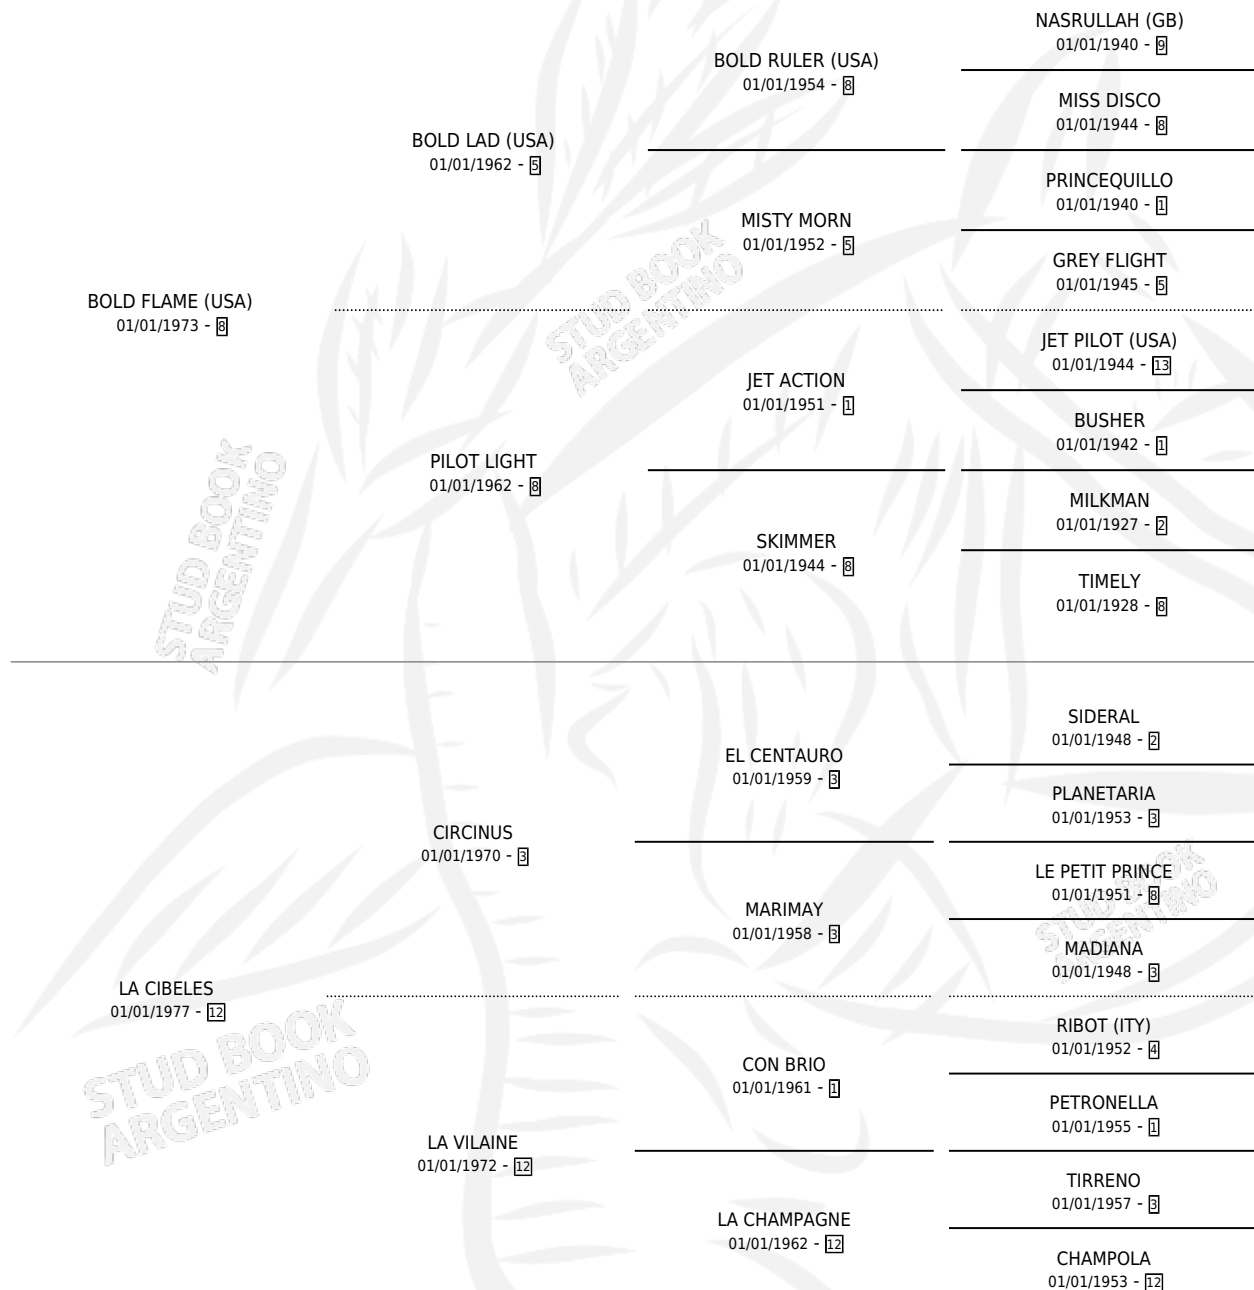

NIGHT'S FLAME

por **BOLD FLAME (USA)** y **LA CIBELES** por **CIRCINUS**

Argentina · Hembra · Zaino Colorado · SP · 01/01/1983
Familia 12-d · Volumen 31

ESTADO

TIPIFICACIÓN SANGUÍNEA	X
TIPIFICACIÓN POR ADN	X
PASAPORTE	X
IDENTIFICACIÓN POR MICROCHIP	X
REPRODUCTOR	✓

Lugar de nacimiento: Campo particular

Criador: Sin dato

~

HIJOS

	MACHOS	HEMBRAS
2 NACIERON	2	0

SIN ACTUACIONES

PEDIGREE