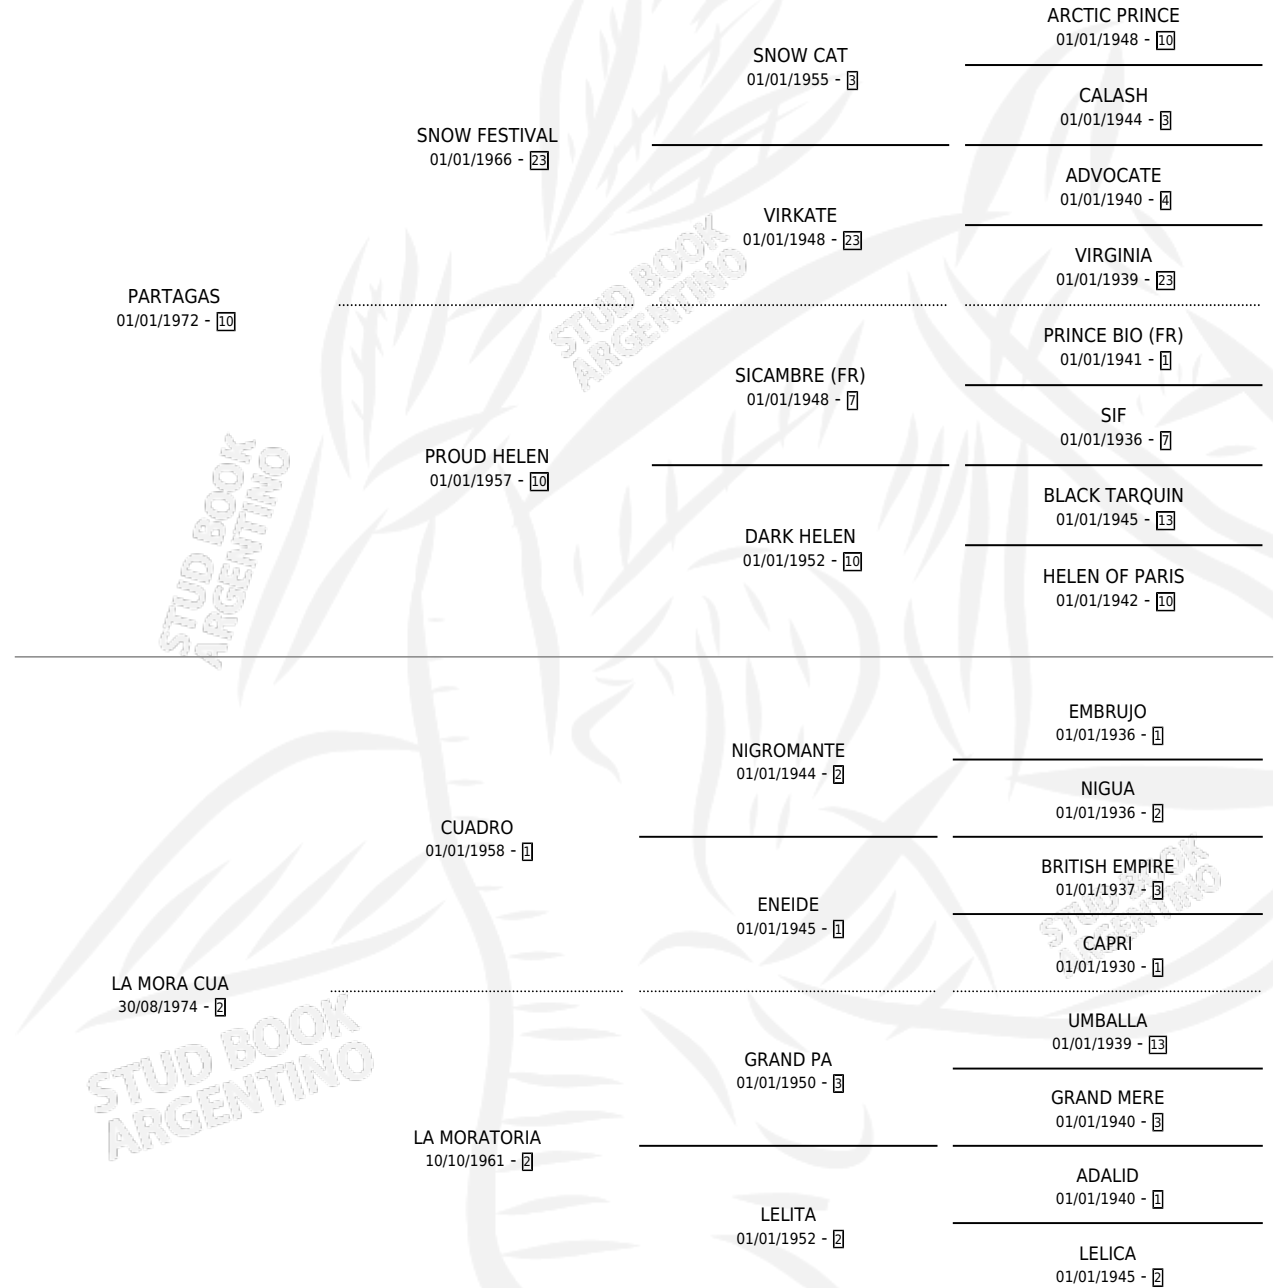

JUANA LA MORA

por PARTAGAS y LA MORA CUA por CUADRO

Argentina · Hembra · Zaino · SP · 11/07/1987
Familia 2-f · Volumen 33

ESTADO

TIPIFICACIÓN SANGUÍNEA	✓
TIPIFICACIÓN POR ADN	✓
PASAPORTE	X
IDENTIFICACIÓN POR MICROCHIP	X
REPRODUCTOR	✓

Lugar de nacimiento: Tres Pinos

Criador: Sin dato

~

HIJOS

	MACHOS	HEMBRAS
9 NACIERON	3	6
3 CORRIERON	1	2
1 GANARON	0	1
0 GANADORES CL	0 GANADORES GR	0 GANADORES G1

PEDIGREE