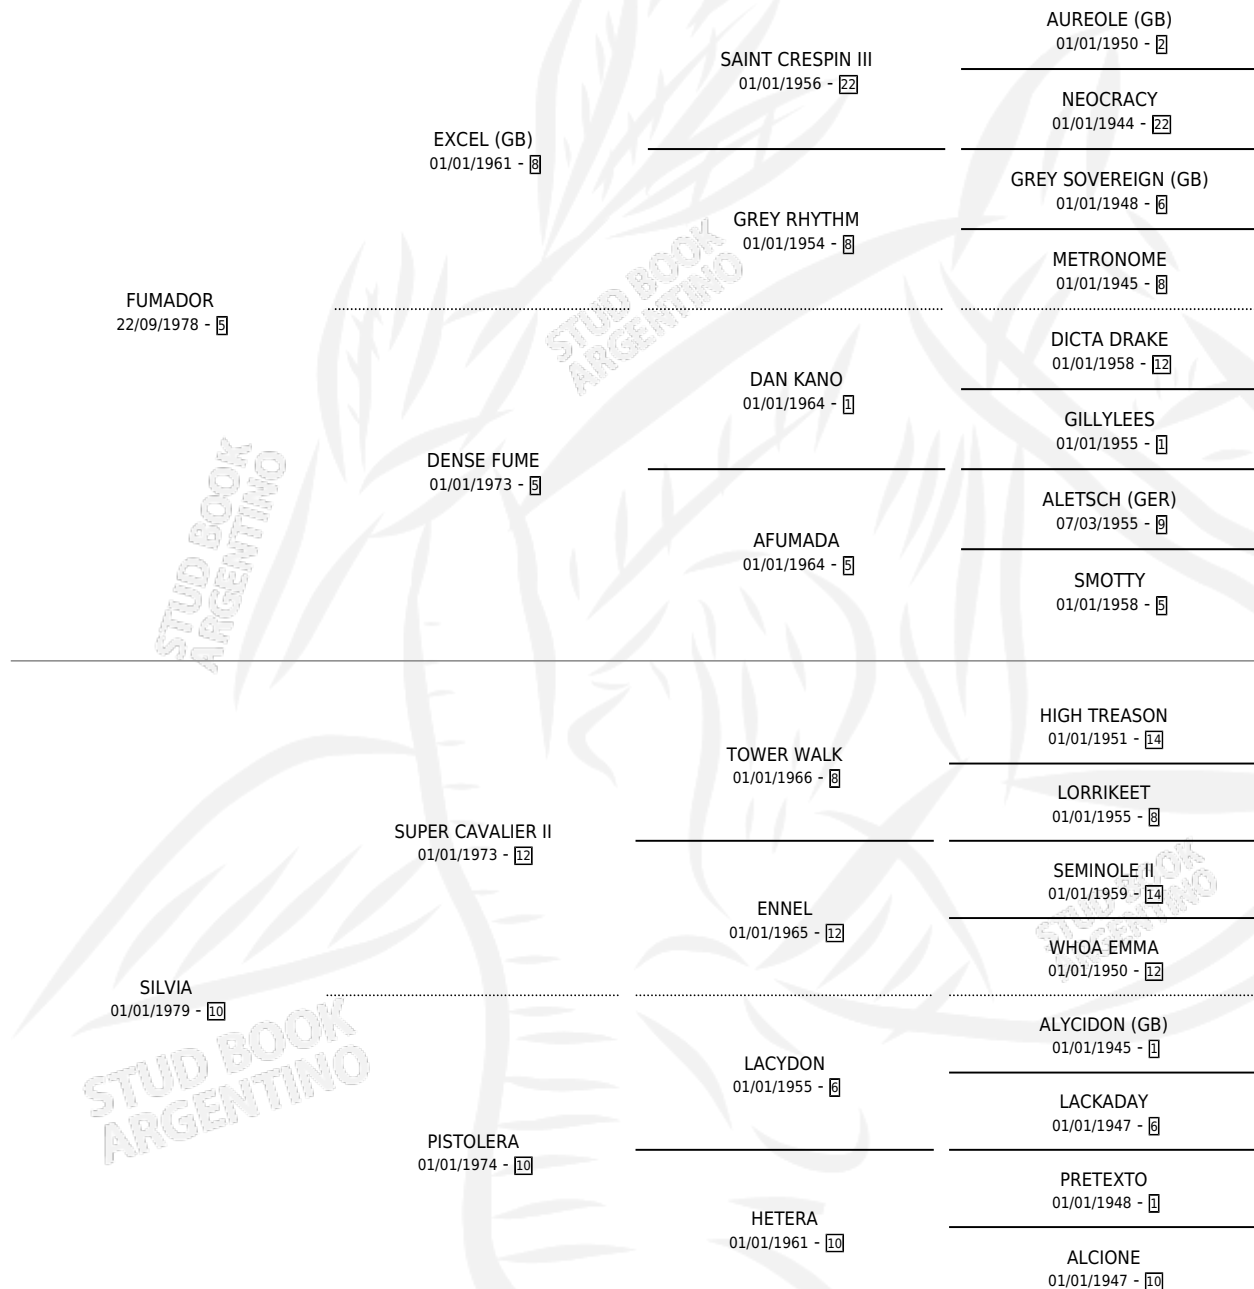

Lugar de nacimiento: Las Dos Bochitas

Criador: Sin dato

~

HIJOS

	MACHOS	HEMBRAS
6 NACIERON	2	4
3 CORRIERON	1	2
2 GANARON	0	2
0 GANADORES CL	0 GANADORES GR	0 GANADORES G1

PEDIGREE

CAMPAÑA

Solo carreras oficiales de Argentina