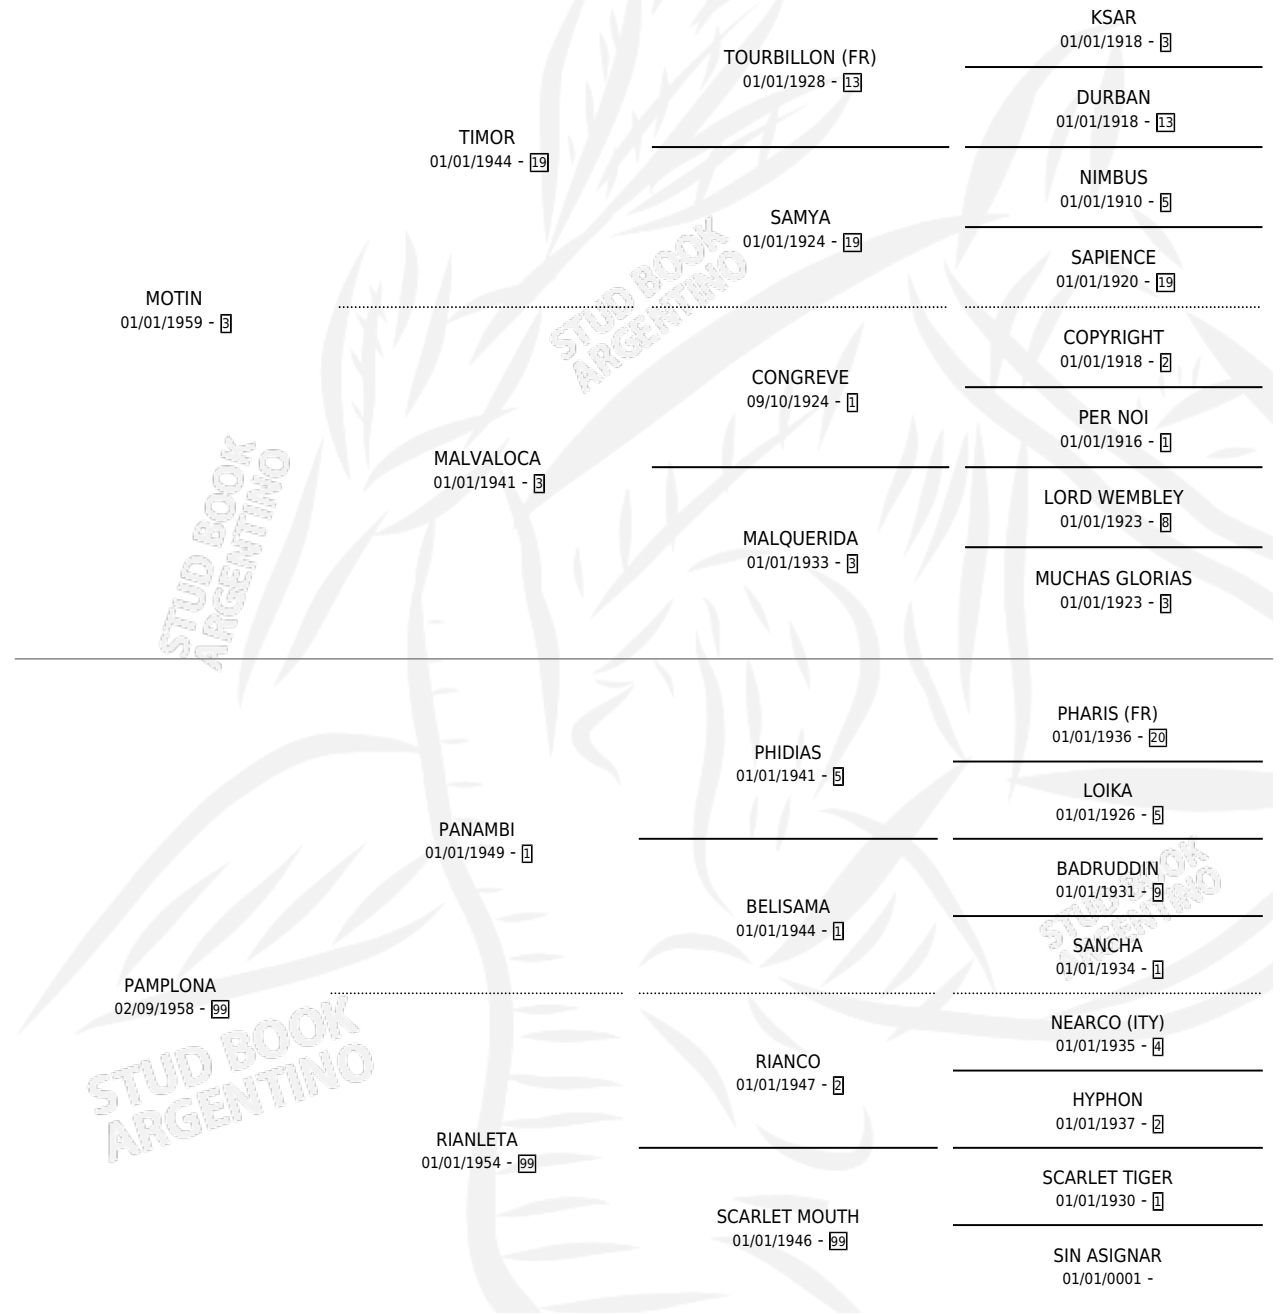

# MOTINERA

por MOTIN y PAMPLONA por PANAMBI

Argentina · Hembra · Tordillo · SP · 09/10/1969  
Familia 99 · Volumen 27

## ESTADO

TIPIFICACIÓN SANGUÍNEA	X
TIPIFICACIÓN POR ADN	X
PASAPORTE	X
IDENTIFICACIÓN POR MICROCHIP	X
REPRODUCTOR	X

**Lugar de nacimiento:** Campo particular

**Criador:** Sin dato

## PEDIGREE