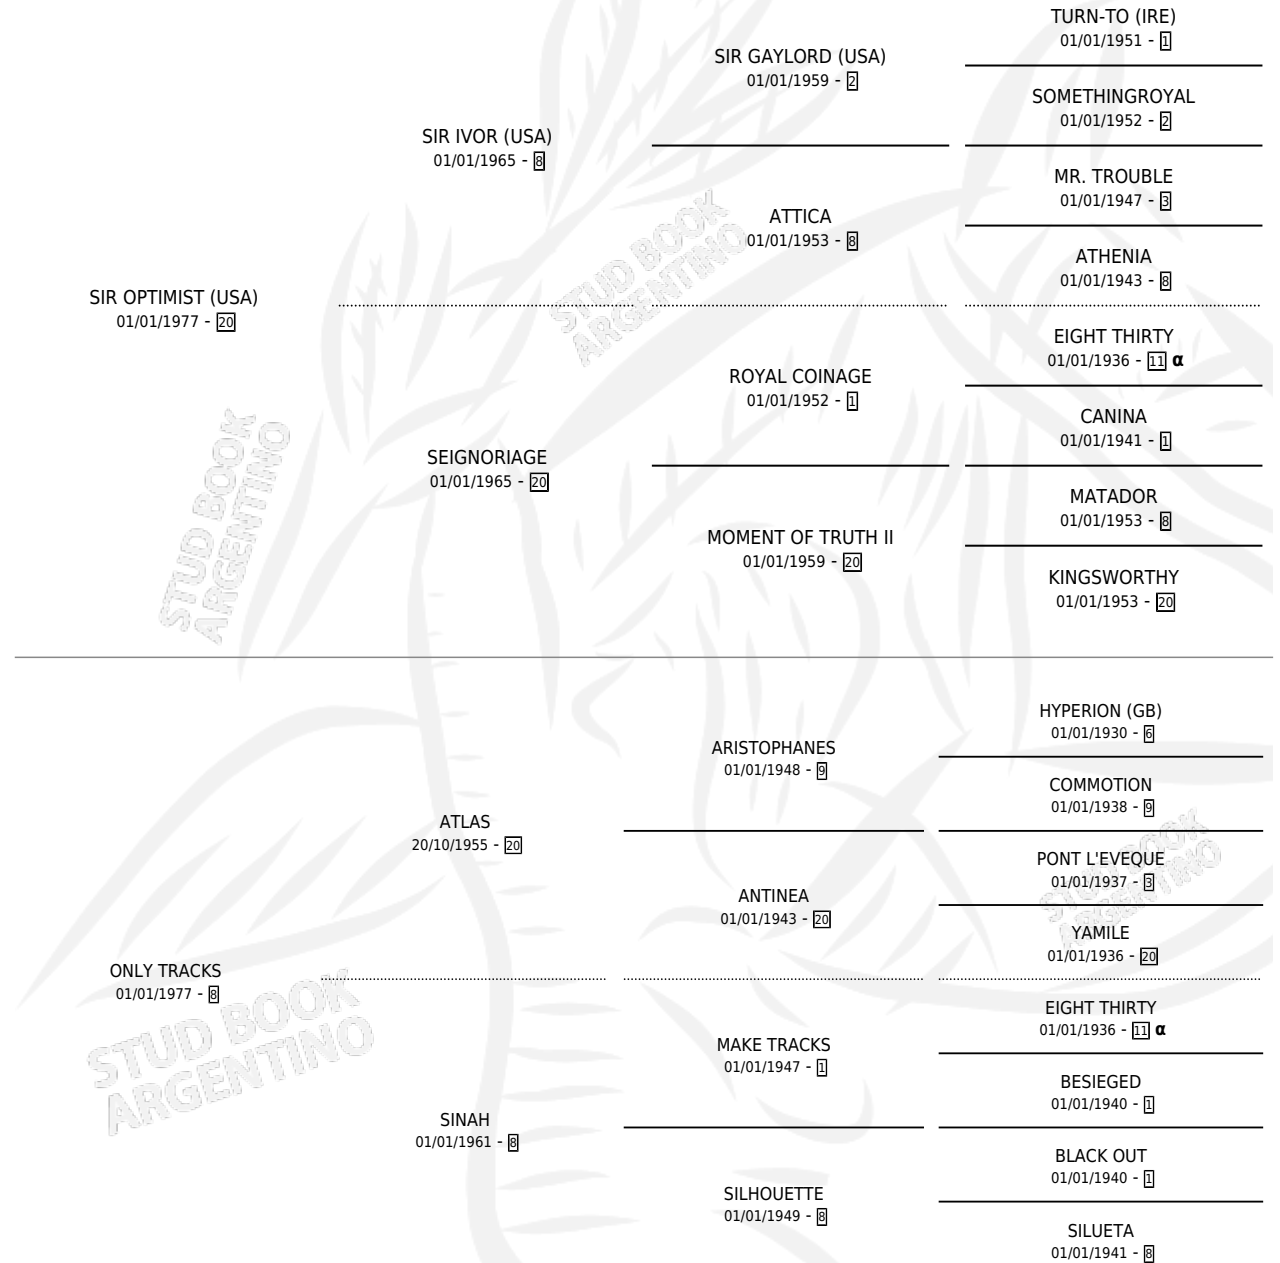

# SIR FANDANGO

por SIR OPTIMIST (USA) y ONLY TRACKS por ATLAS

Argentina · Macho · Zaino · SP · 13/07/1987  
Familia 8-j · Volumen 33

## ESTADO

TIPIFICACIÓN SANGUÍNEA	X
TIPIFICACIÓN POR ADN	X
PASAPORTE	X
IDENTIFICACIÓN POR MICROCHIP	X
REPRODUCTOR	X

**Lugar de nacimiento:** La Irenita

**Criador:** Sin dato

## PEDIGREE

INBREEDING :  $\alpha$