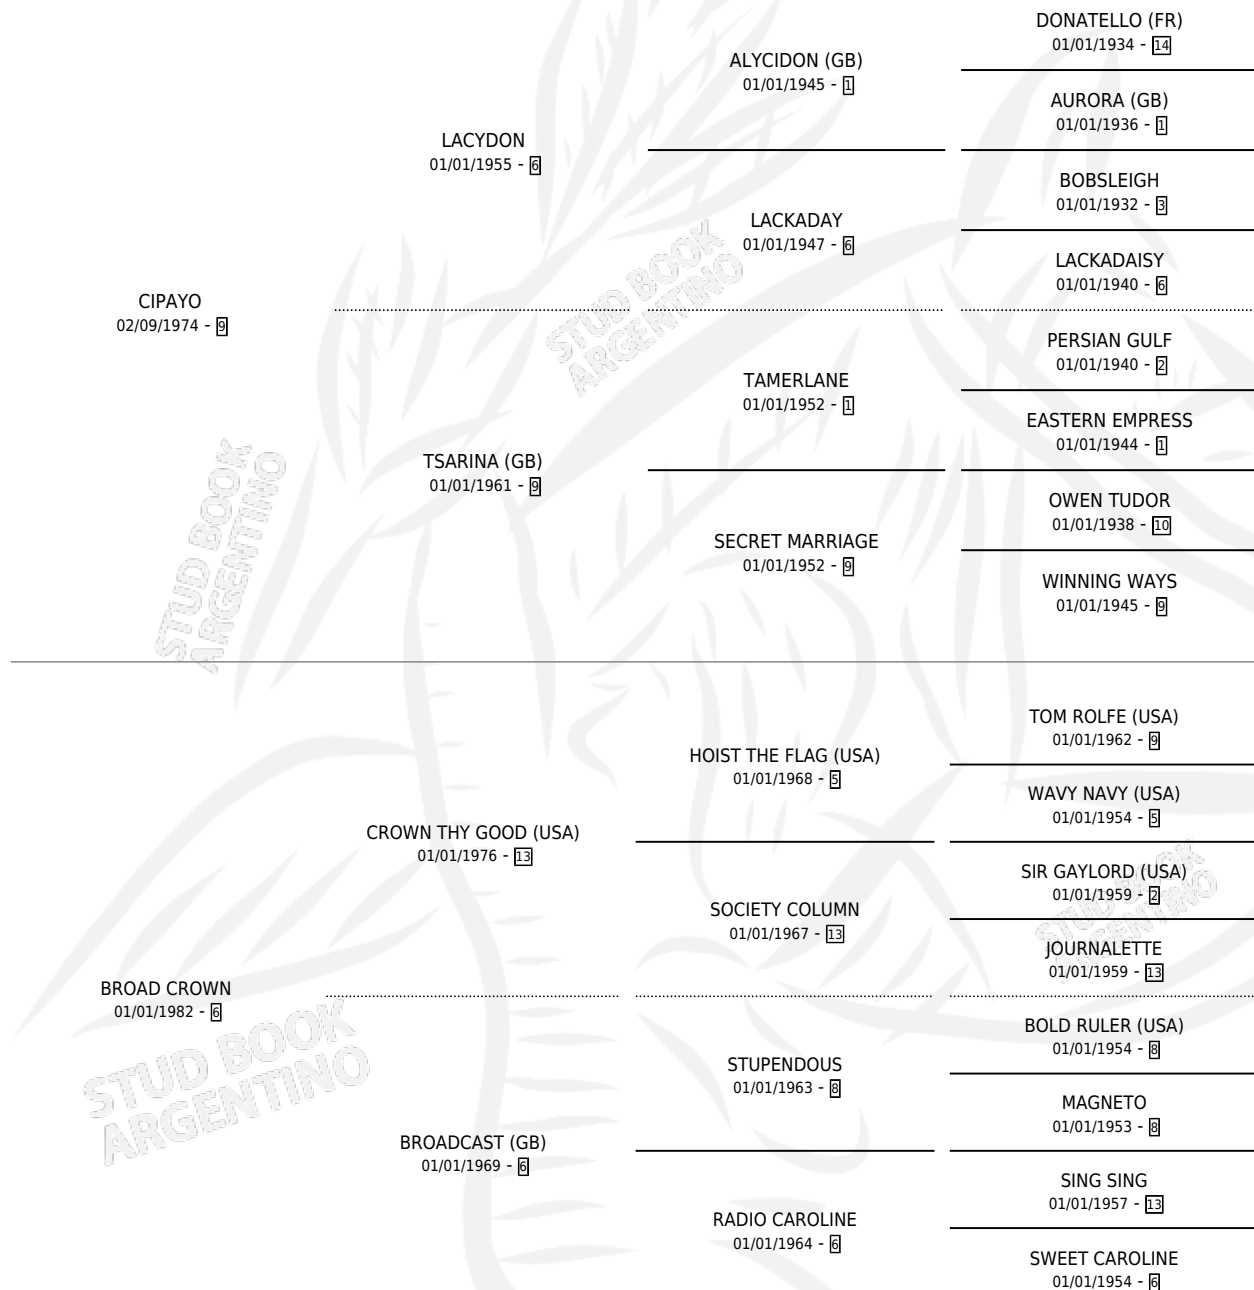

EL RODAL

por CIPAYO y BROAD CROWN por CROWN THY GOOD (USA)

Argentina · Macho · Zaino · SP · 15/07/1987
Familia 6-e · Volumen 33

ESTADO

TIPIFICACIÓN SANGUÍNEA	X
TIPIFICACIÓN POR ADN	X
PASAPORTE	X
IDENTIFICACIÓN POR MICROCHIP	X
REPRODUCTOR	X

Lugar de nacimiento: La Irenita

Criador: Sin dato

PEDIGREE

CAMPAÑA

Solo carreras oficiales de Argentina

POR EDAD

EDAD	CC	1°	2°	3°	4°	5°	NP	CLC	CLG	CLCG1	CLGG1	IMPORTE	GANANCIA / CC
2 AÑOS	1	0	0	1	0	0	0	0	0	0	0	\$0	\$0
4 AÑOS	1	0	0	0	0	0	1	0	0	0	0	\$0	\$0
5 AÑOS	4	2	0	0	0	0	2	0	0	0	0	\$0	\$0
6 AÑOS	3	0	0	0	0	0	3	0	0	0	0	\$0	\$0
7 AÑOS	3	0	0	0	0	0	3	0	0	0	0	\$0	\$0
TOTALES	12	2	0	1	0	0	9	0	0	0	0	\$0	\$0
%		16.7%	0.0%	8.3%	0.0%	0.0%	75.0%	0.0%	0.0%	0.0%	0.0%		

Ganador de 2 carreras en Palermo y La Plata, a los 5 años.

POR DISTANCIA

HIPODROMO	CC	1°	2°	3°	4°	5°	NP	CLC	CLG	CLCG1	CLGG1	IMPORTE
PALERMO	4	1	0	1	0	0	2	0	0	0	0	\$0
1300 MTS	1	0	0	0	0	0	1	0	0	0	0	\$0
1200 MTS	1	0	0	0	0	0	1	0	0	0	0	\$0
1400 MTS	2	1	0	1	0	0	0	0	0	0	0	\$0
SAN ISIDRO	1	0	0	0	0	0	1	0	0	0	0	\$0
1200 MTS	1	0	0	0	0	0	1	0	0	0	0	\$0
LA PLATA	7	1	0	0	0	0	6	0	0	0	0	\$0
1100 MTS	2	0	0	0	0	0	2	0	0	0	0	\$0
1200 MTS	1	0	0	0	0	0	1	0	0	0	0	\$0
1000 MTS	1	0	0	0	0	0	1	0	0	0	0	\$0
1600 MTS	1	0	0	0	0	0	1	0	0	0	0	\$0
1400 MTS	2	1	0	0	0	0	1	0	0	0	0	\$0