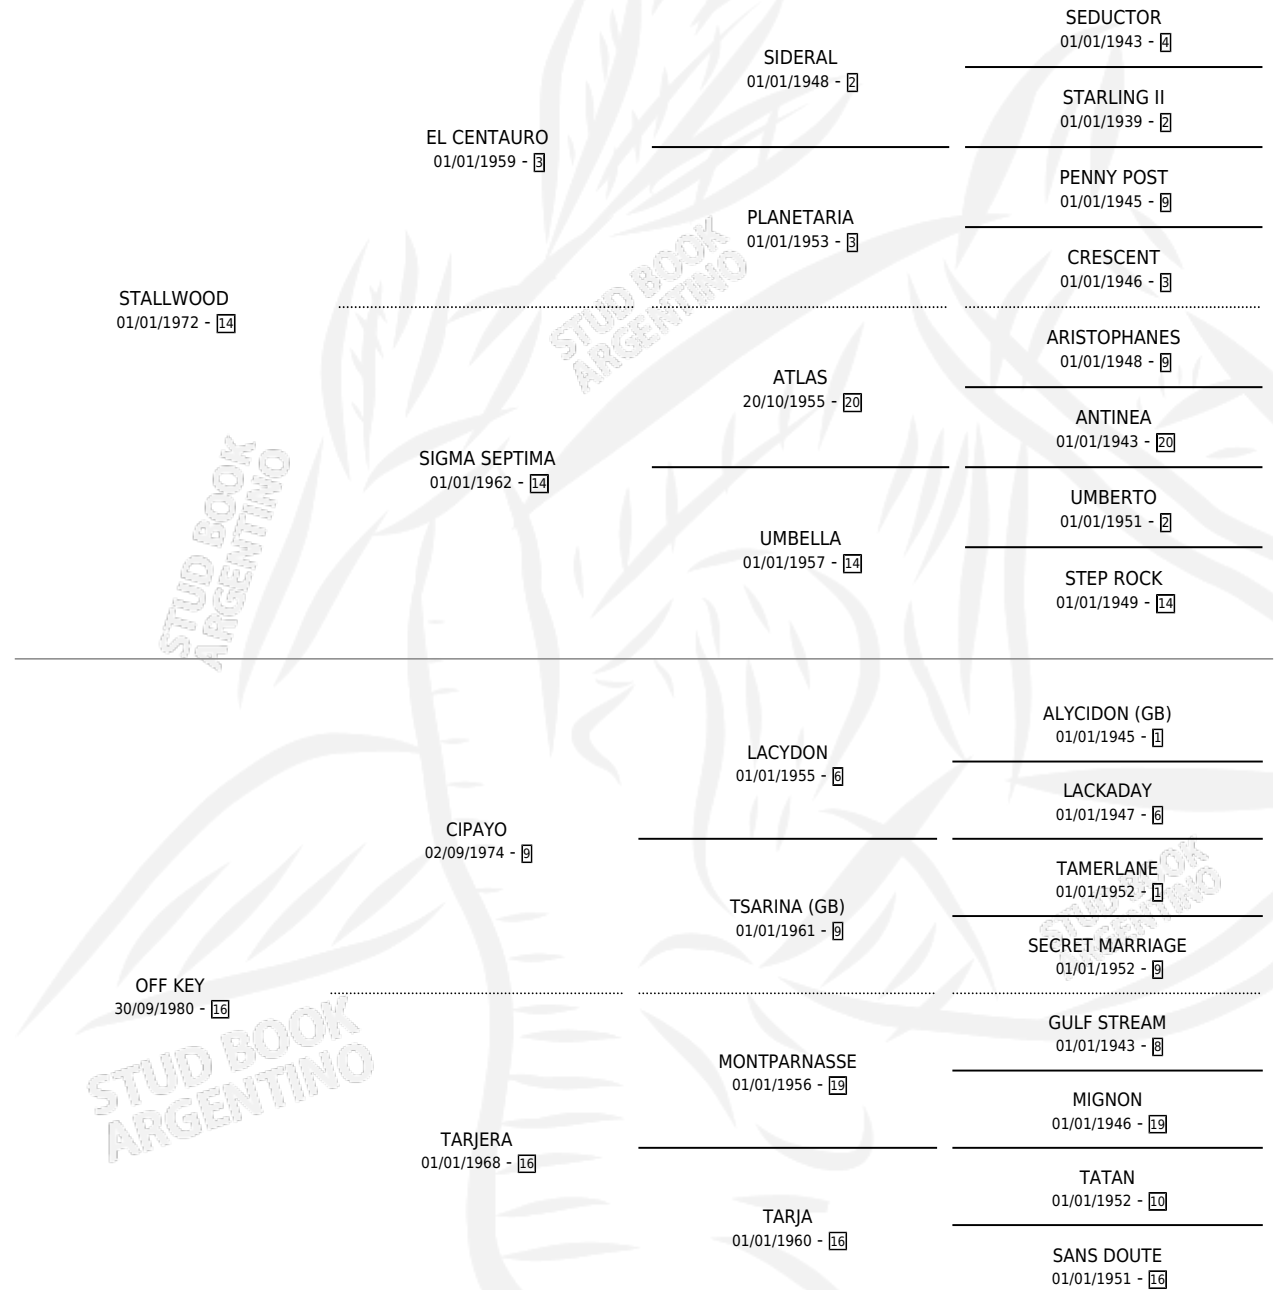

STALL KEY

por **STALLWOOD** y **OFF KEY** por **CIPAYO**

Argentina · Hembra · Zaino · SP · 02/07/1987
Familia 16-e · Volumen 33

ESTADO

TIPIFICACIÓN SANGUÍNEA	X
TIPIFICACIÓN POR ADN	X
PASAPORTE	X
IDENTIFICACIÓN POR MICROCHIP	X
REPRODUCTOR	X

Lugar de nacimiento: La Irenita

Criador: Sin dato

PEDIGREE

STALL KEY

Datos oficiales del Stud Book Argentino

Documento generado el 24/04/2026

studbook.org.ar