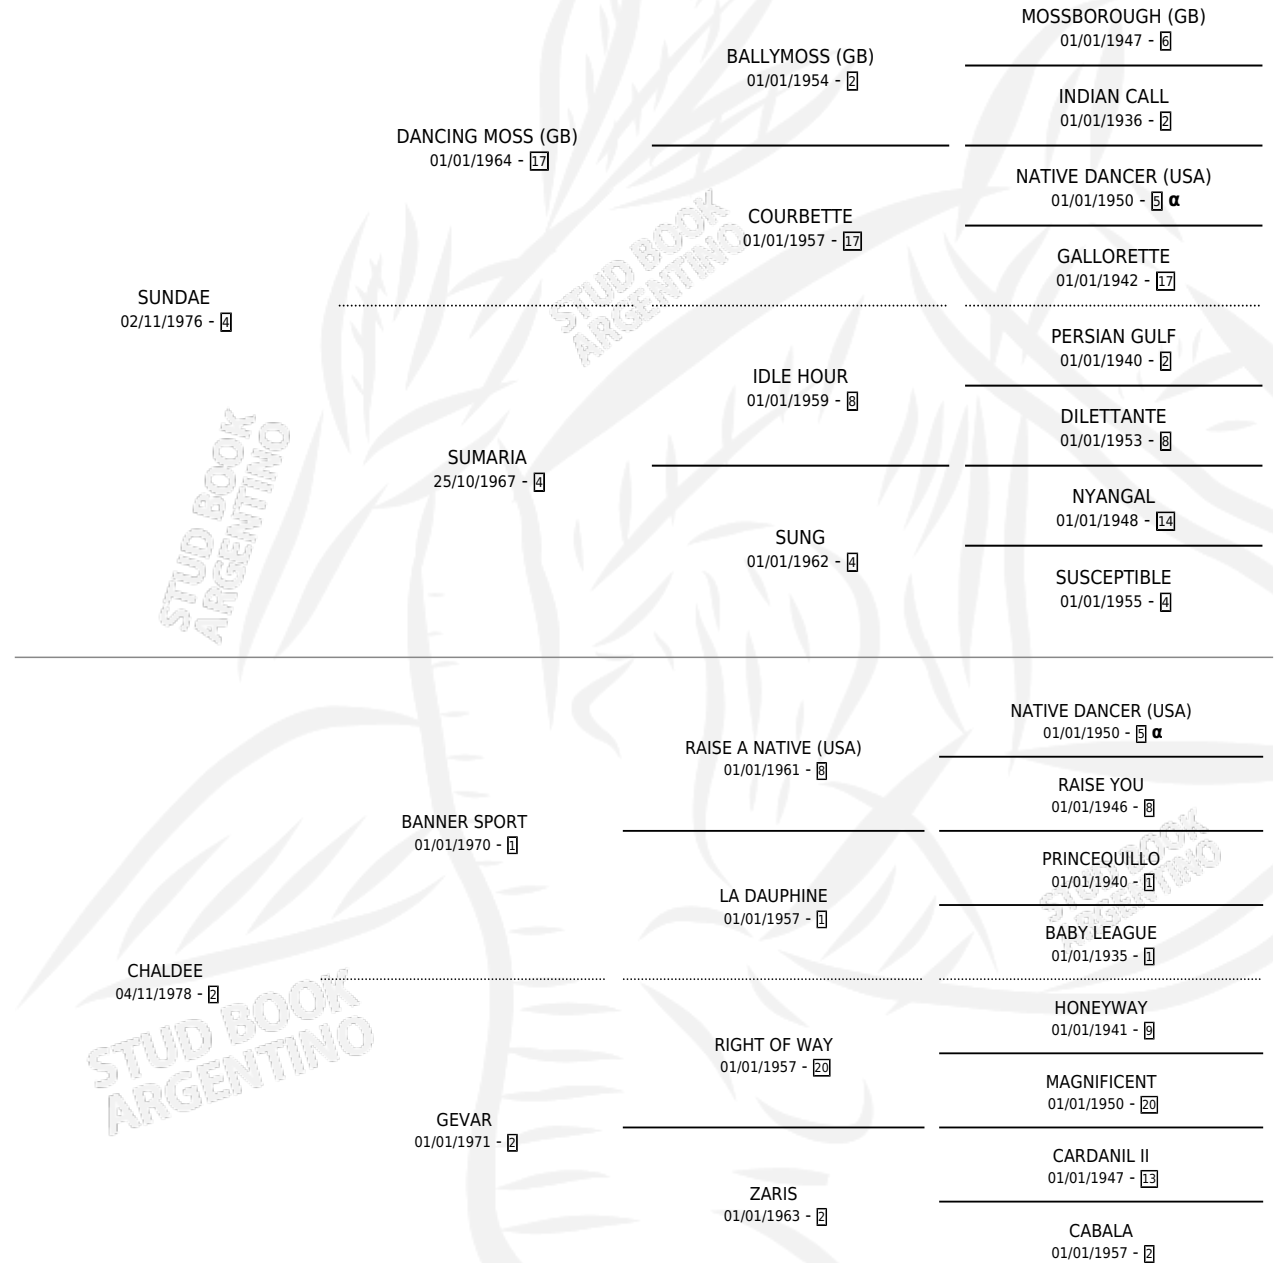

SUN VENUS

por **SUNDAE** y **CHALDEE** por **BANNER SPORT**

Argentina · Hembra · Tordillo · SP · 04/07/1987
Familia 2-u · Volumen 33

ESTADO

TIPIFICACIÓN SANGUÍNEA	✓
TIPIFICACIÓN POR ADN	X
PASAPORTE	X
IDENTIFICACIÓN POR MICROCHIP	X
REPRODUCTOR	✓

Lugar de nacimiento: La Madrugada

Criador: La Madrugada

~

HIJOS

	MACHOS	HEMBRAS
3 NACIERON	1	2
SIN ACTUACIONES		

PEDIGREE

INBREEDING : α

CAMPAÑA

Solo carreras oficiales de Argentina

POR EDAD

EDAD	CC	1°	2°	3°	4°	5°	NP	CLC	CLG	CLCG1	CLGG1	IMPORTE	GANANCIA / CC
3 AÑOS	4	2	1	0	0	0	1	1	0	1	0	\$0	\$0
TOTALES	4	2	1	0	0	0	1	1	0	1	0	\$0	\$0
%		50.0%	25.0%	0.0%	0.0%	0.0%	25.0%	25.0%	0.0%	100%	0.0%		