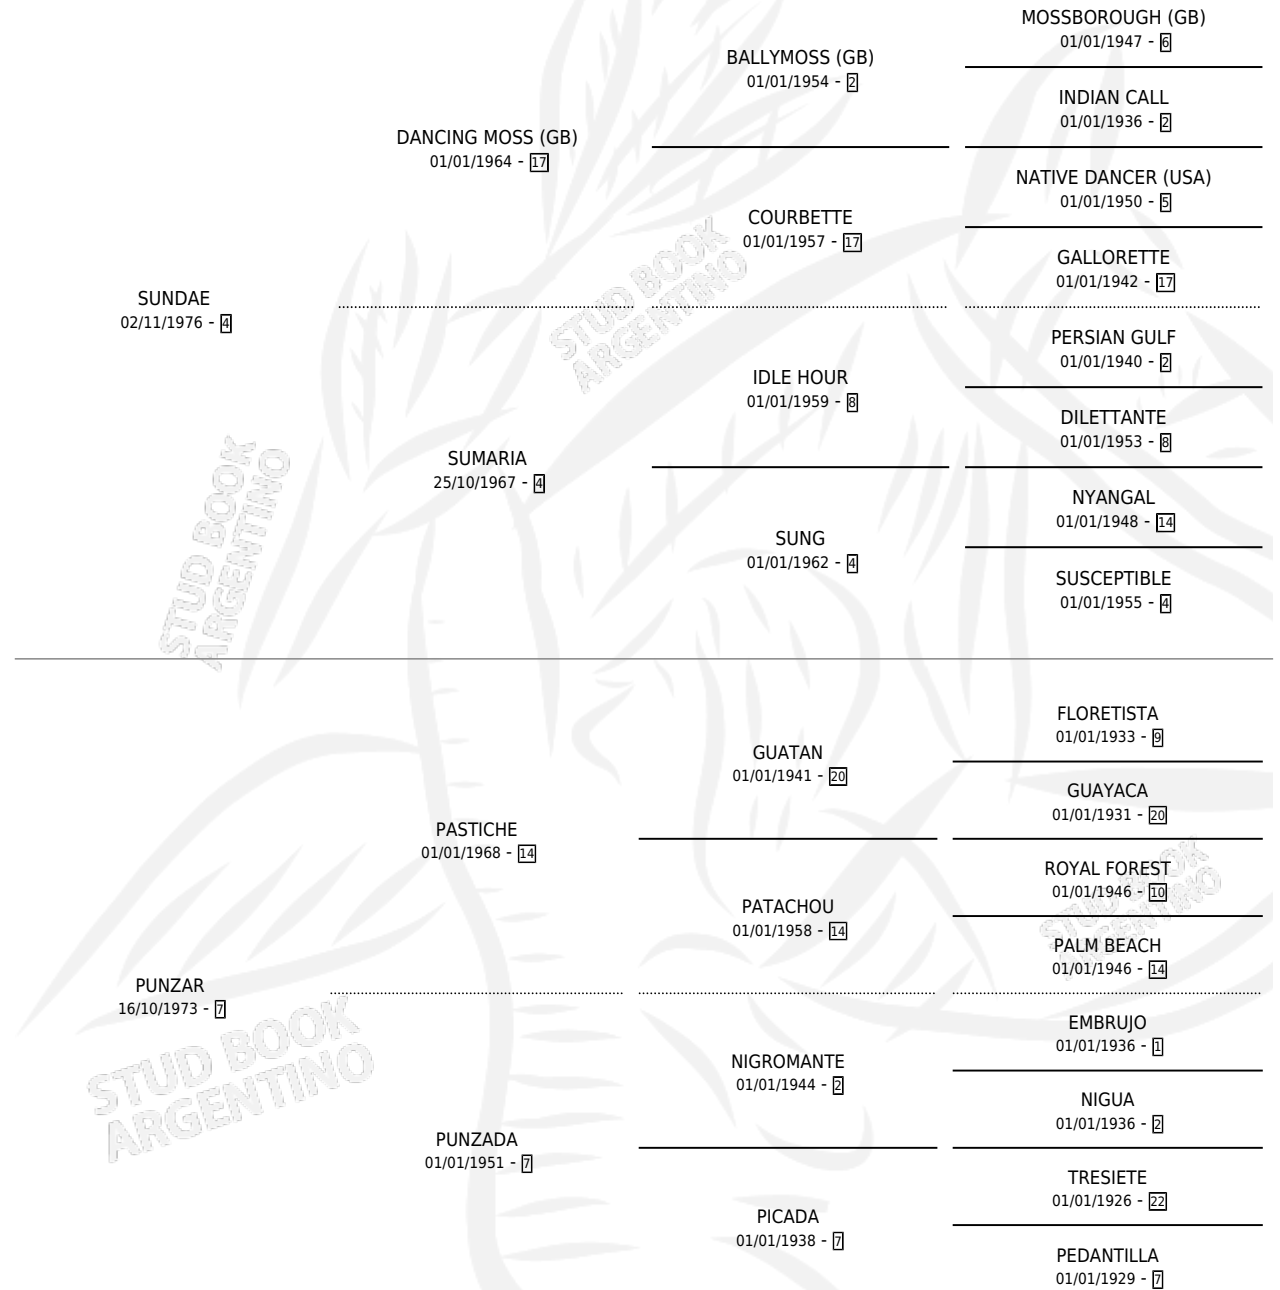

SUN BACO

por SUNDAE y PUNZAR por PASTICHE

Argentina · Macho · Alazan Tostado · SP · 06/07/1987
Familia 7-a · Volumen 33

ESTADO

TIPIFICACIÓN SANGUÍNEA	X
TIPIFICACIÓN POR ADN	X
PASAPORTE	X
IDENTIFICACIÓN POR MICROCHIP	X
REPRODUCTOR	X

Lugar de nacimiento: La Madrugada

Criador: La Madrugada

PEDIGREE

CAMPAÑA

Solo carreras oficiales de Argentina

POR EDAD

EDAD	CC	1°	2°	3°	4°	5°	NP	CLC	CLG	CLCG1	CLGG1	IMPORTE	GANANCIA / CC
3 AÑOS	3	0	0	1	0	1	1	0	0	0	0	\$0	\$0
TOTALES	3	0	0	1	0	1	1	0	0	0	0	\$0	\$0
%		0.0%	0.0%	33.3%	0.0%	33.3%	33.3%	0.0%	0.0%	0.0%	0.0%		