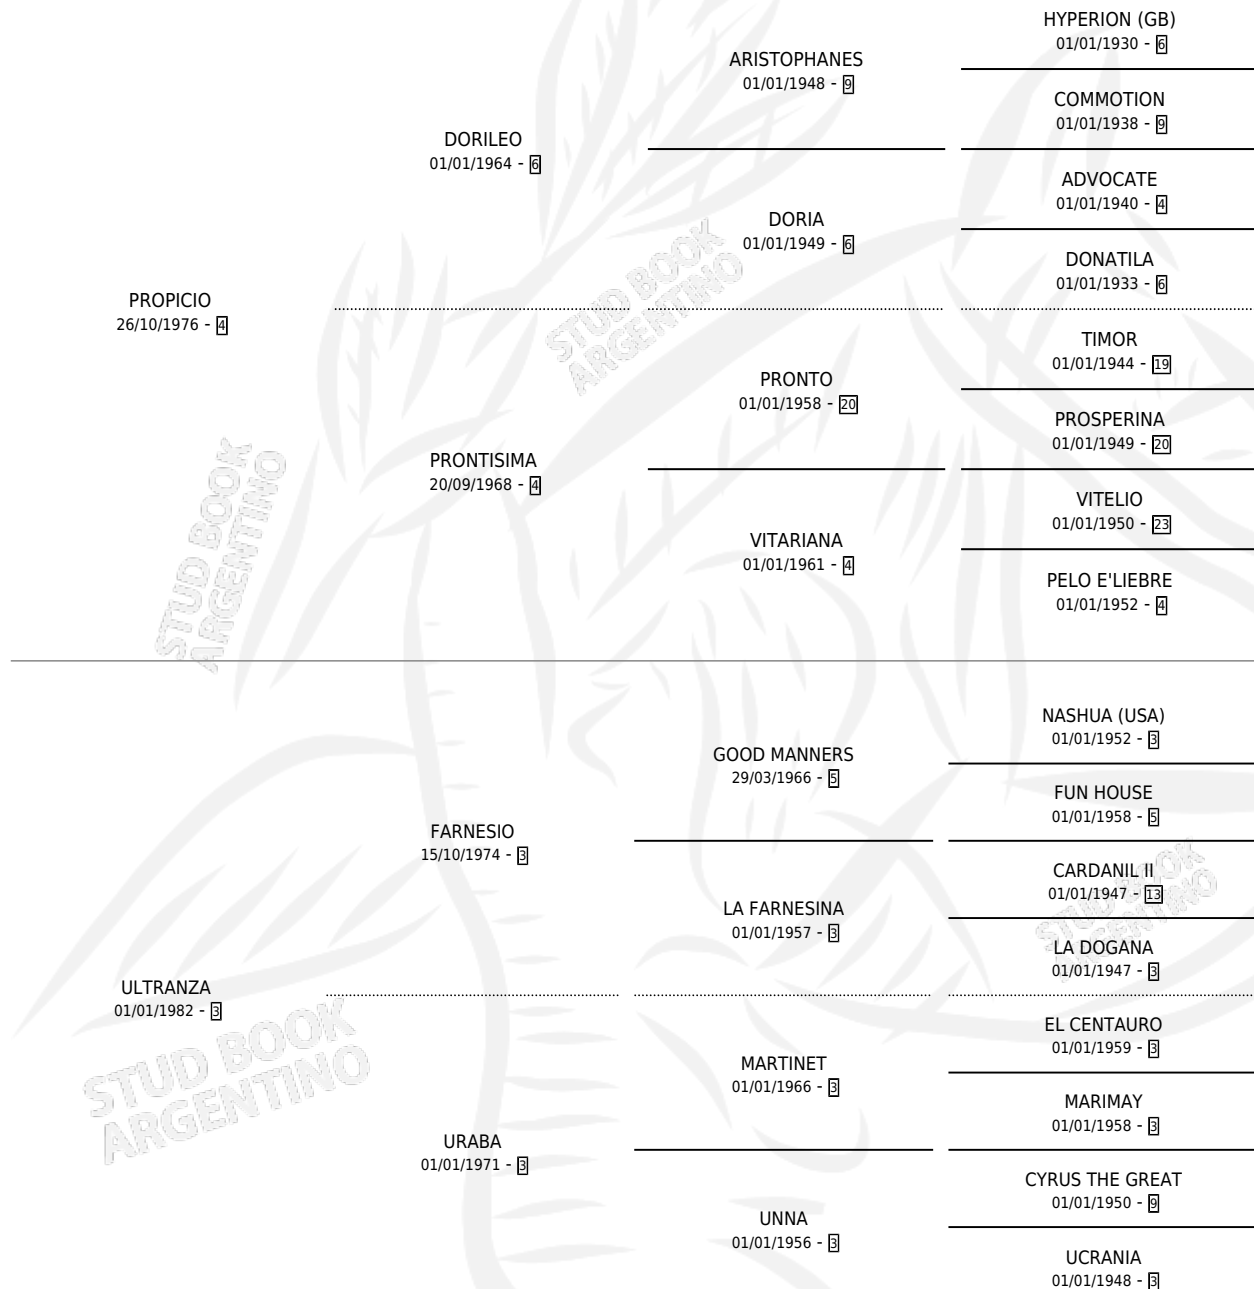

UNICA

por **PROPICIO** y **ULTRANZA** por **FARNESIO**

Argentina · Hembra · Zaino · SP · 16/07/1987
Familia 3-d · Volumen 33

ESTADO

TIPIFICACIÓN SANGUÍNEA	✓
TIPIFICACIÓN POR ADN	X
PASAPORTE	X
IDENTIFICACIÓN POR MICROCHIP	X
REPRODUCTOR	✓

Lugar de nacimiento: El Turf

Criador: El Turf

~

HIJOS

	MACHOS	HEMBRAS
7 NACIERON	5	2
4 CORRIERON	3	1
3 GANARON	2	1
0 GANADORES CL	0 GANADORES GR	0 GANADORES G1

PEDIGREE