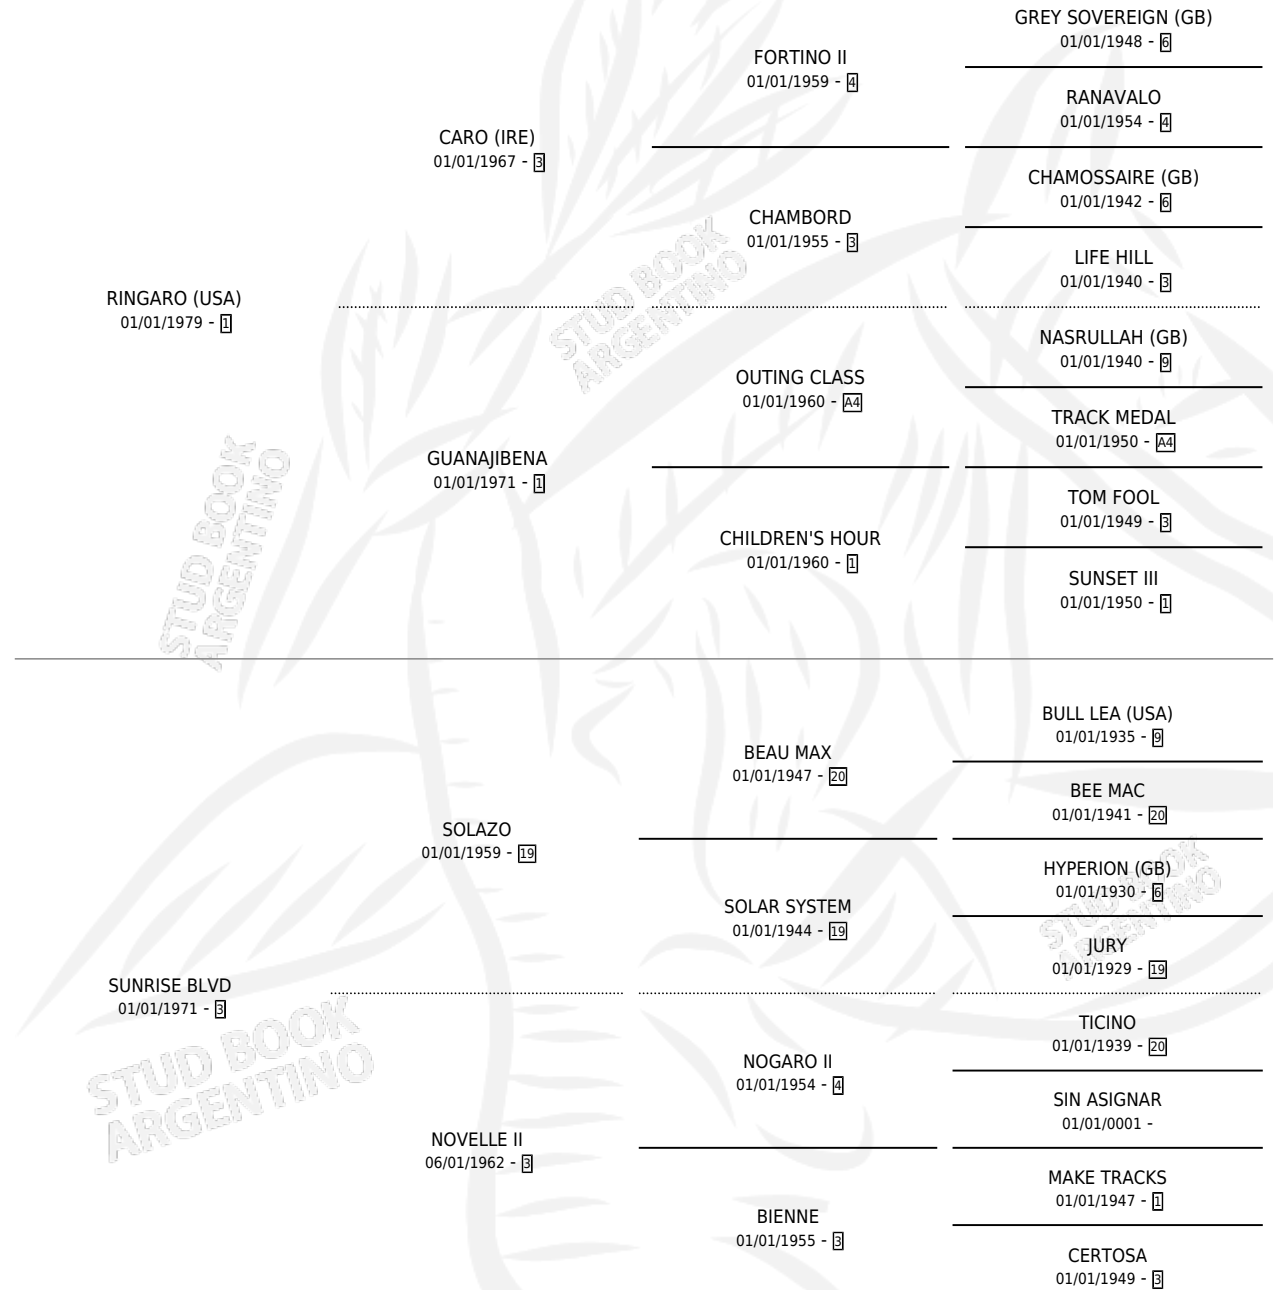

SUNSHINE

por RINGARO (USA) y SUNRISE BLVD por SOLAZO

Argentina · Macho · Tordillo · SP · 14/07/1987
Familia 3-b · Volumen 33

ESTADO

TIPIFICACIÓN SANGUÍNEA	✓
TIPIFICACIÓN POR ADN	X
PASAPORTE	X
IDENTIFICACIÓN POR MICROCHIP	X
REPRODUCTOR	✓

Lugar de nacimiento: El Turf

Criador: Sin dato

~

HIJOS

	MACHOS	HEMBRAS
8 NACIERON	2	6
SIN ACTUACIONES		

PEDIGREE

EXPORTACIÓN / IMPORTACIÓN

FECHA	MOVIMIENTO	PAÍS
01/01/1991	IMPORTADO	URUGUAY
01/06/1989	EXPORTADO	URUGUAY