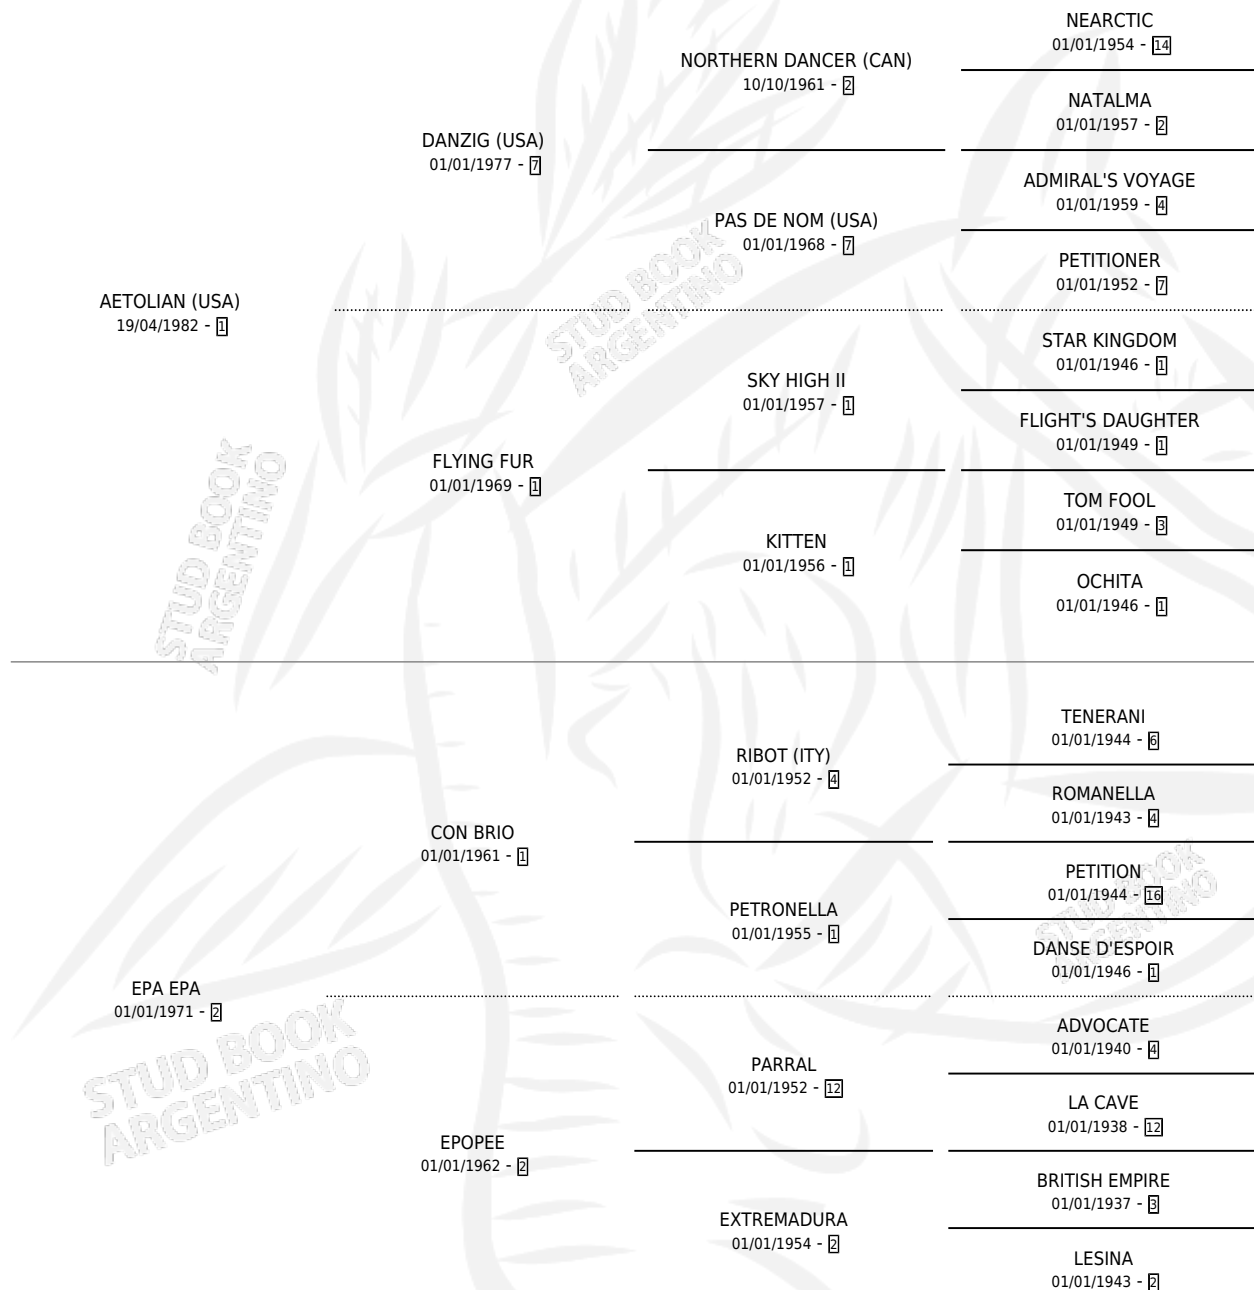

EPOPEYAN

por AETOLIAN (USA) y EPA EPA por CON BRIO

Argentina · Macho · Tordillo · SP · 12/07/1987
Familia 2-n · Volumen 33

ESTADO

TIPIFICACIÓN SANGUÍNEA	✓
TIPIFICACIÓN POR ADN	✓
PASAPORTE	X
IDENTIFICACIÓN POR MICROCHIP	X
REPRODUCTOR	✓

Lugar de nacimiento: Melincue

Criador: Sin dato

~

HIJOS

	MACHOS	HEMBRAS
32 NACIERON	17	15
8 CORRIERON	6	2
4 GANARON	3	1
0 GANADORES CL	0 GANADORES GR	0 GANADORES G1

PEDIGREE

CAMPAÑA

Solo carreras oficiales de Argentina