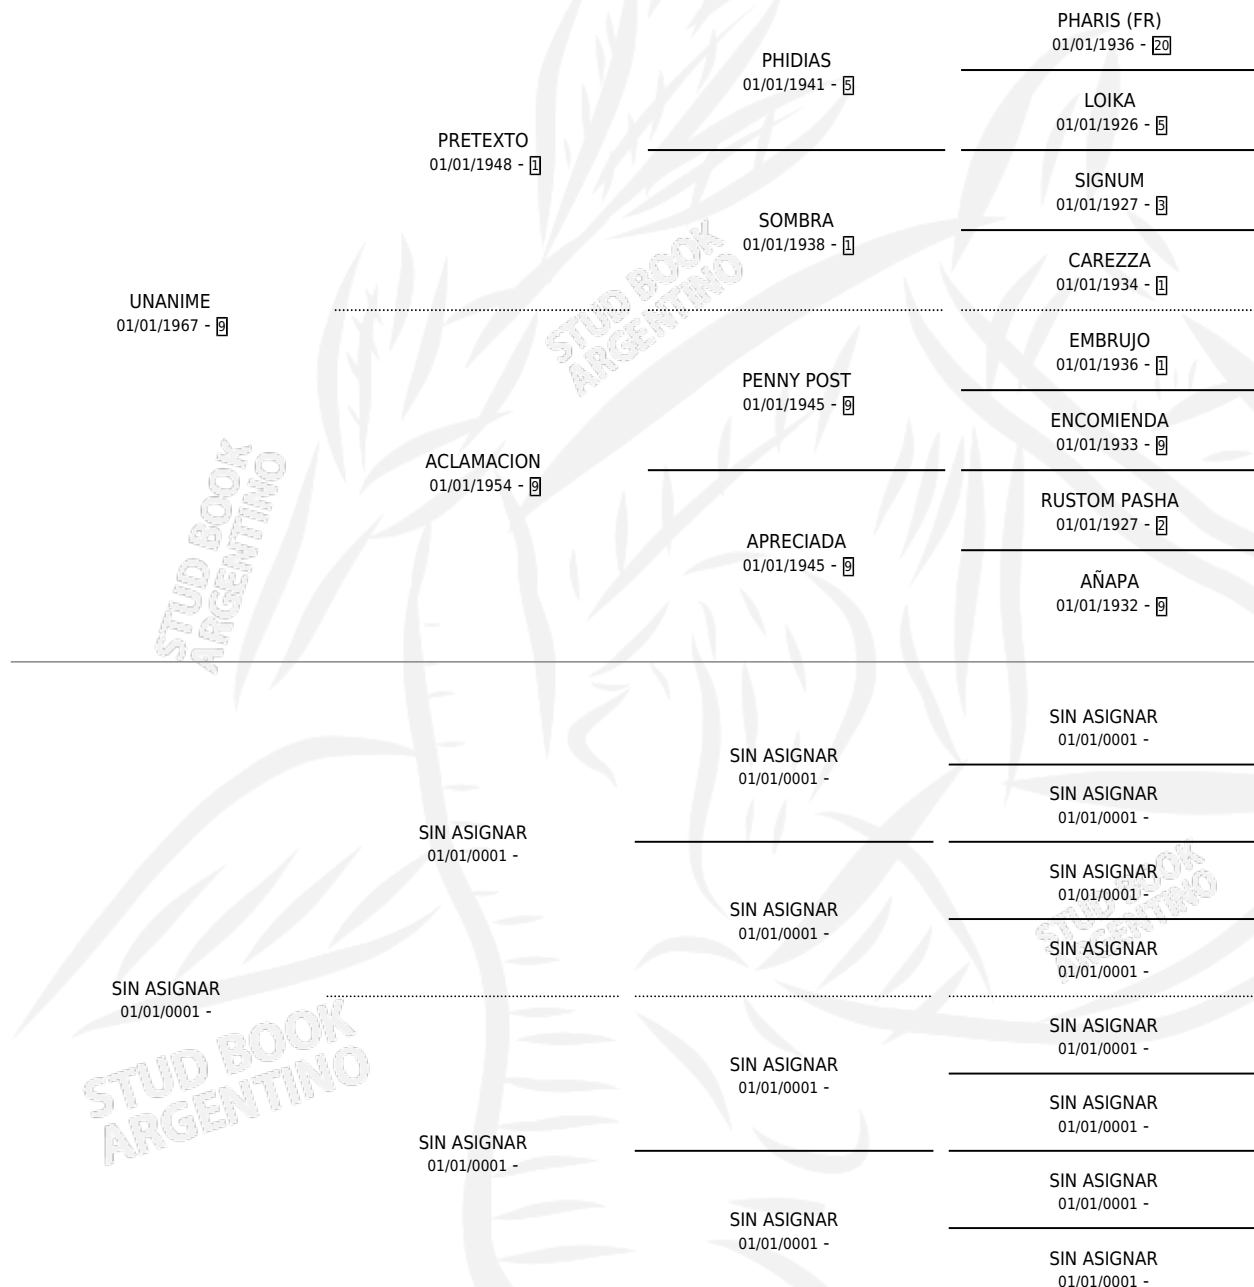

BALSORA

por UNANIME y SIN ASIGNAR por SIN ASIGNAR

Argentina · Hembra · Alazan Tostado · SP · 01/01/1981
Familia · Volumen 31

ESTADO

TIPIFICACIÓN SANGUÍNEA	X
TIPIFICACIÓN POR ADN	X
PASAPORTE	X
IDENTIFICACIÓN POR MICROCHIP	X
REPRODUCTOR	✓

Lugar de nacimiento: Campo particular

Criador: Sin dato

~

HIJOS

	MACHOS	HEMBRAS
1 NACIERON	0	1

SIN ACTUACIONES

PEDIGREE

S

mientos **1** / Efectividad **100%**

PADRILLO	PRODUCTO	CRIADOR	1ER SERVICIO	ÚLTIMO SERVICIO
ZORRO TEL	TELSORA (H A, 31/10/1987)	SIN DATO	18/11/1986	20/11/1986

BALSORA

Datos oficiales del Stud Book Argentino